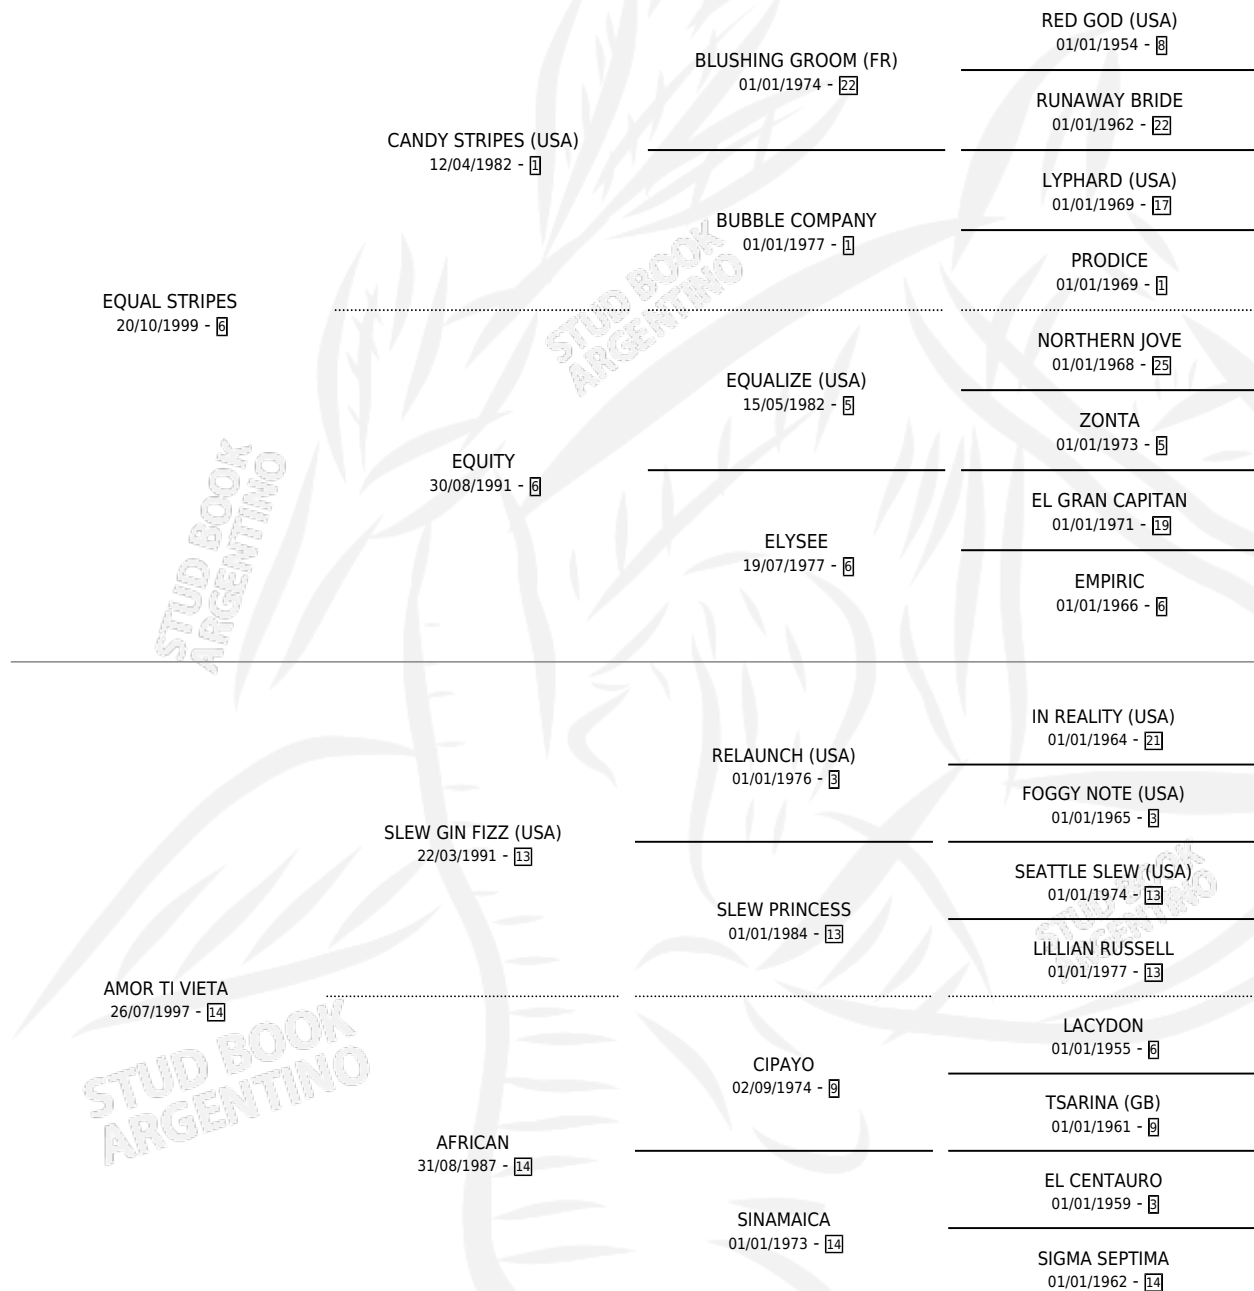

LOCO DE AMOR

por EQUAL STRIPES y AMOR TI VIETA por SLEW GIN FIZZ (USA)

Argentina · Macho · Zaino · SP · 05/11/2008
Familia 14-c · Volumen 40

ESTADO

TIPIFICACIÓN SANGUÍNEA	X
TIPIFICACIÓN POR ADN	✓
PASAPORTE	✓
IDENTIFICACIÓN POR MICROCHIP	✓
REPRODUCTOR	X

Lugar de nacimiento: Penco Hue

Criador: Pacelli de Oliveira Pires Dos Santos Eugenio

PEDIGREE

CAMPAÑA

Solo carreras oficiales de Argentina

POR EDAD

EDAD	CC	1°	2°	3°	4°	5°	NP	CLC	CLG	CLCG1	CLGG1	IMPORTE	GANANCIA / CC
3 AÑOS	1	0	0	0	0	0	1	0	0	0	0	\$0	\$0
5 AÑOS	3	0	0	0	0	0	3	0	0	0	0	\$0	\$0
6 AÑOS	2	0	0	0	0	0	2	0	0	0	0	\$0	\$0
TOTALES	6	0	0	0	0	0	6	0	0	0	0	\$0	\$0
%		0.0%	0.0%	0.0%	0.0%	0.0%	100%	0.0%	0.0%	0.0%	0.0%		