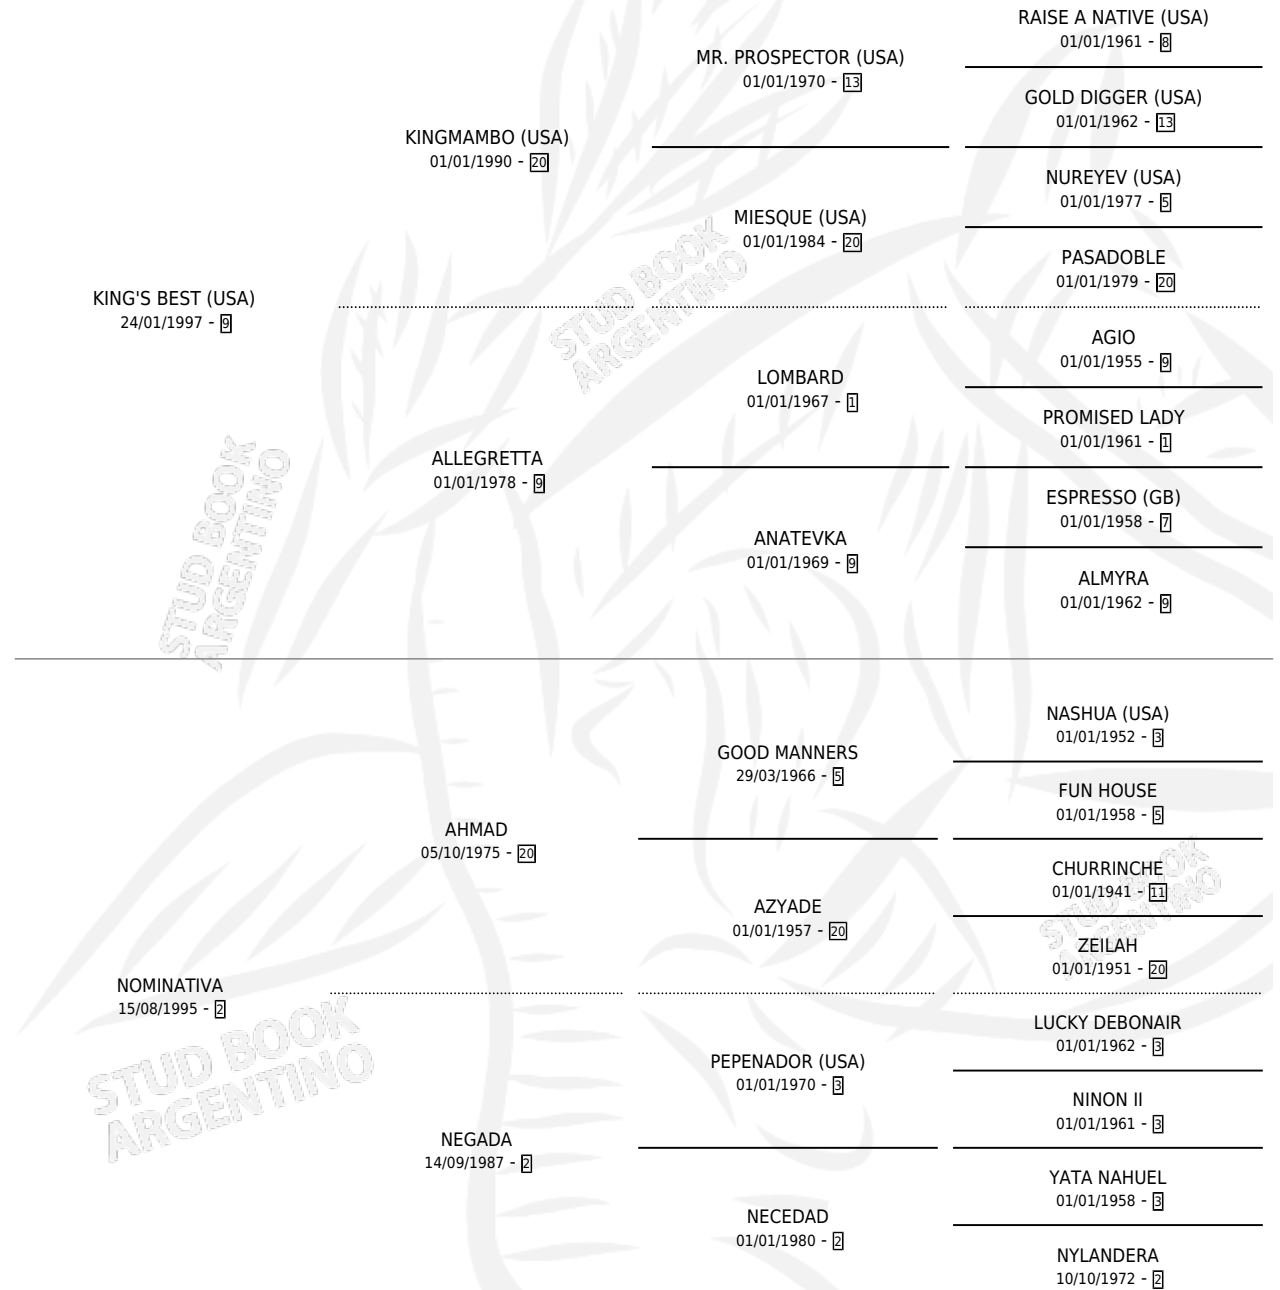

NO SE TU

por KING'S BEST (USA) y NOMINATIVA por AHMAD

Argentina · Macho · Zaino · SP · 03/09/2008
Familia 2-h · Volumen 40

ESTADO

TIPIFICACIÓN SANGUÍNEA	X
TIPIFICACIÓN POR ADN	X
PASAPORTE	X
IDENTIFICACIÓN POR MICROCHIP	X
REPRODUCTOR	X

Lugar de nacimiento: Vacacion

Criador: Vacacion

PEDIGREE

NO SE TU

Datos oficiales del Stud Book Argentino

Documento generado el 04/05/2026

studbook.org.ar