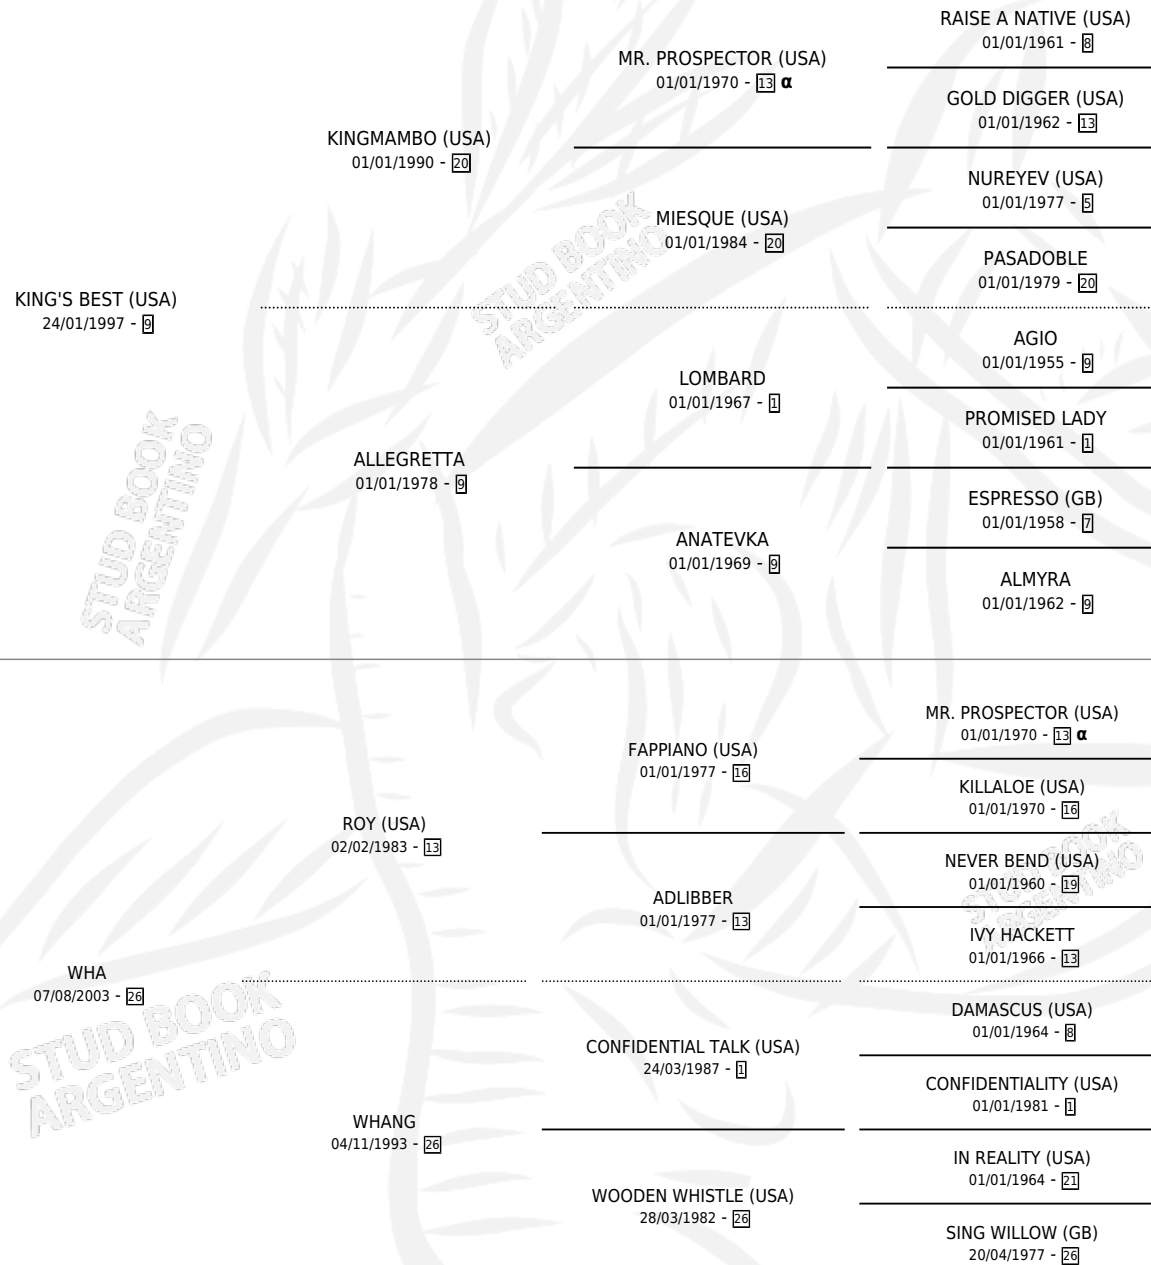

WILFRIDA

por KING'S BEST (USA) y WHA por ROY (USA)

Argentina · Hembra · Zaino · SP · 06/09/2008
Familia 26 · Volumen 40

ESTADO

TIPIFICACIÓN SANGUÍNEA	X
TIPIFICACIÓN POR ADN	✓
PASAPORTE	✓
IDENTIFICACIÓN POR MICROCHIP	✓
REPRODUCTOR	✓

Lugar de nacimiento: Vacacion

Criador: Vacacion

~

HIJOS

	MACHOS	HEMBRAS
2 NACIERON	2	0

SIN ACTUACIONES

PEDIGREE

INBREEDING : α