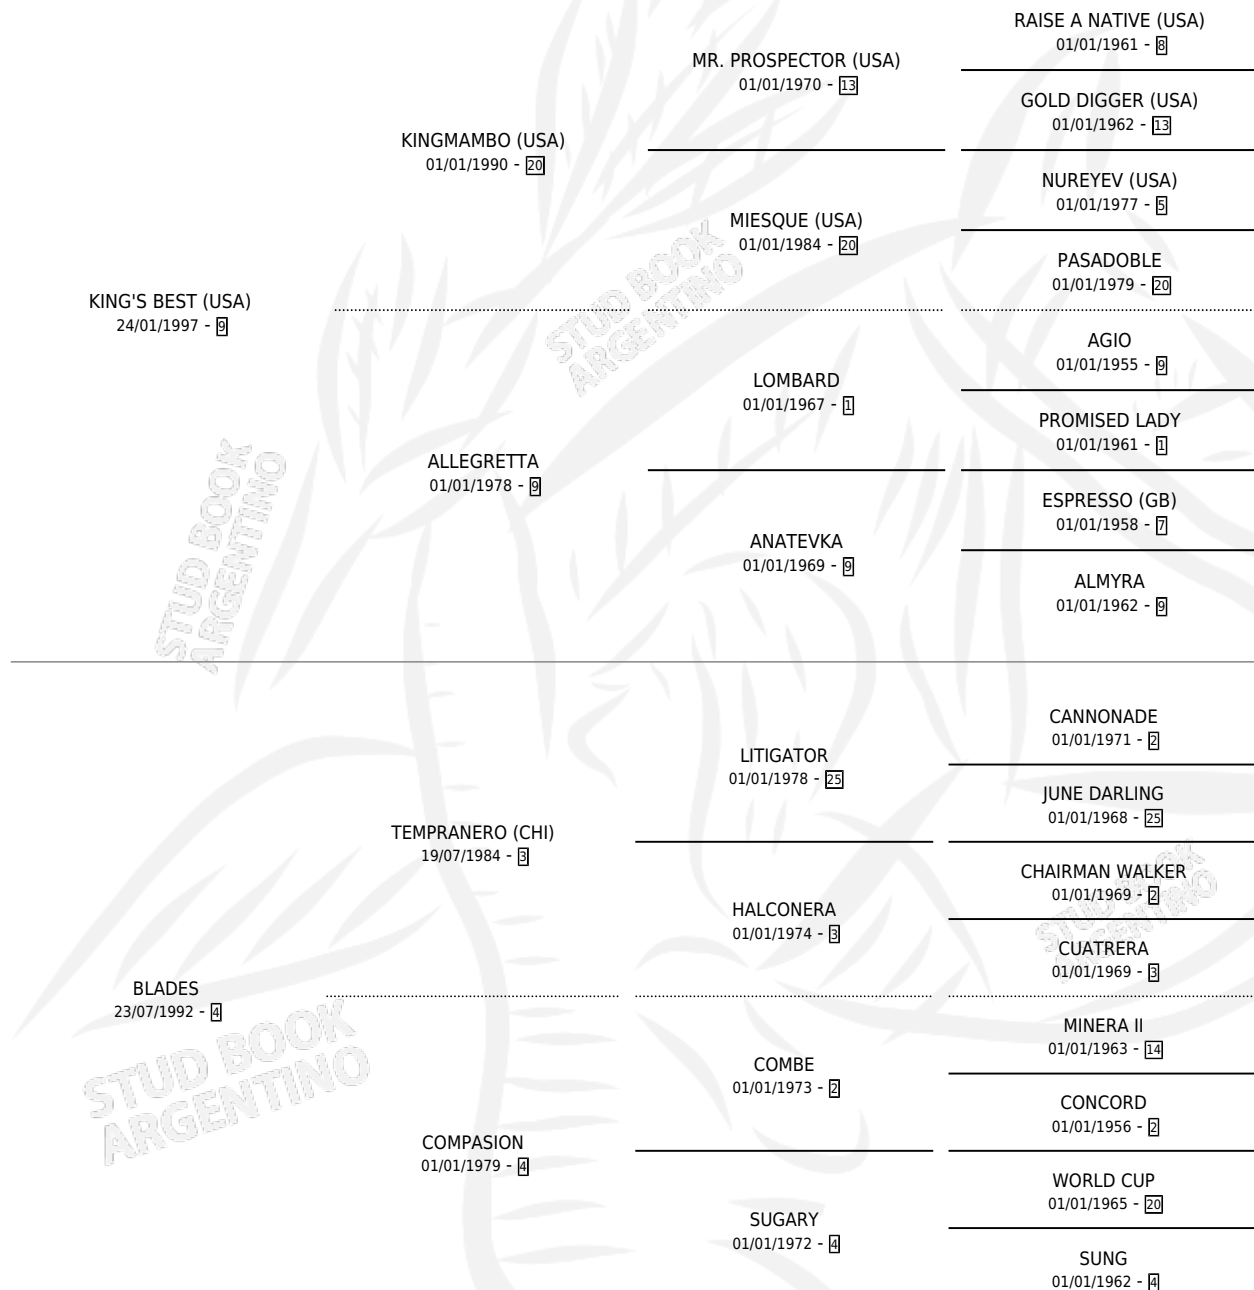

GRANDES EXITOS

por KING'S BEST (USA) y BLADES por TEMPRANERO (CHI)

Argentina · Macho · Alazan · SP · 03/09/2008
Familia 4-p · Volumen 40

ESTADO

TIPIFICACIÓN SANGUÍNEA	X
TIPIFICACIÓN POR ADN	✓
PASAPORTE	✓
IDENTIFICACIÓN POR MICROCHIP	✓
REPRODUCTOR	X

Lugar de nacimiento: Vacacion
Criador: Vacacion

PEDIGREE

CAMPAÑA

Solo carreras oficiales de Argentina

POR EDAD

EDAD	CC	1°	2°	3°	4°	5°	NP	CLC	CLG	CLCG1	CLGG1	IMPORTE	GANANCIA / CC
3 AÑOS	8	1	1	0	1	3	2	0	0	0	0	\$63,940	\$7,993
4 AÑOS	5	1	0	0	1	0	3	0	0	0	0	\$41,370	\$8,274
5 AÑOS	2	0	1	1	0	0	0	0	0	0	0	\$14,100	\$7,050
6 AÑOS	3	0	1	1	0	0	1	0	0	0	0	\$14,300	\$4,767
TOTALES	18	2	3	2	2	3	6	0	0	0	0	\$133,710	\$7,428
%		11.1%	16.7%	11.1%	11.1%	16.7%	33.3%	0.0%	0.0%	0.0%	0.0%		