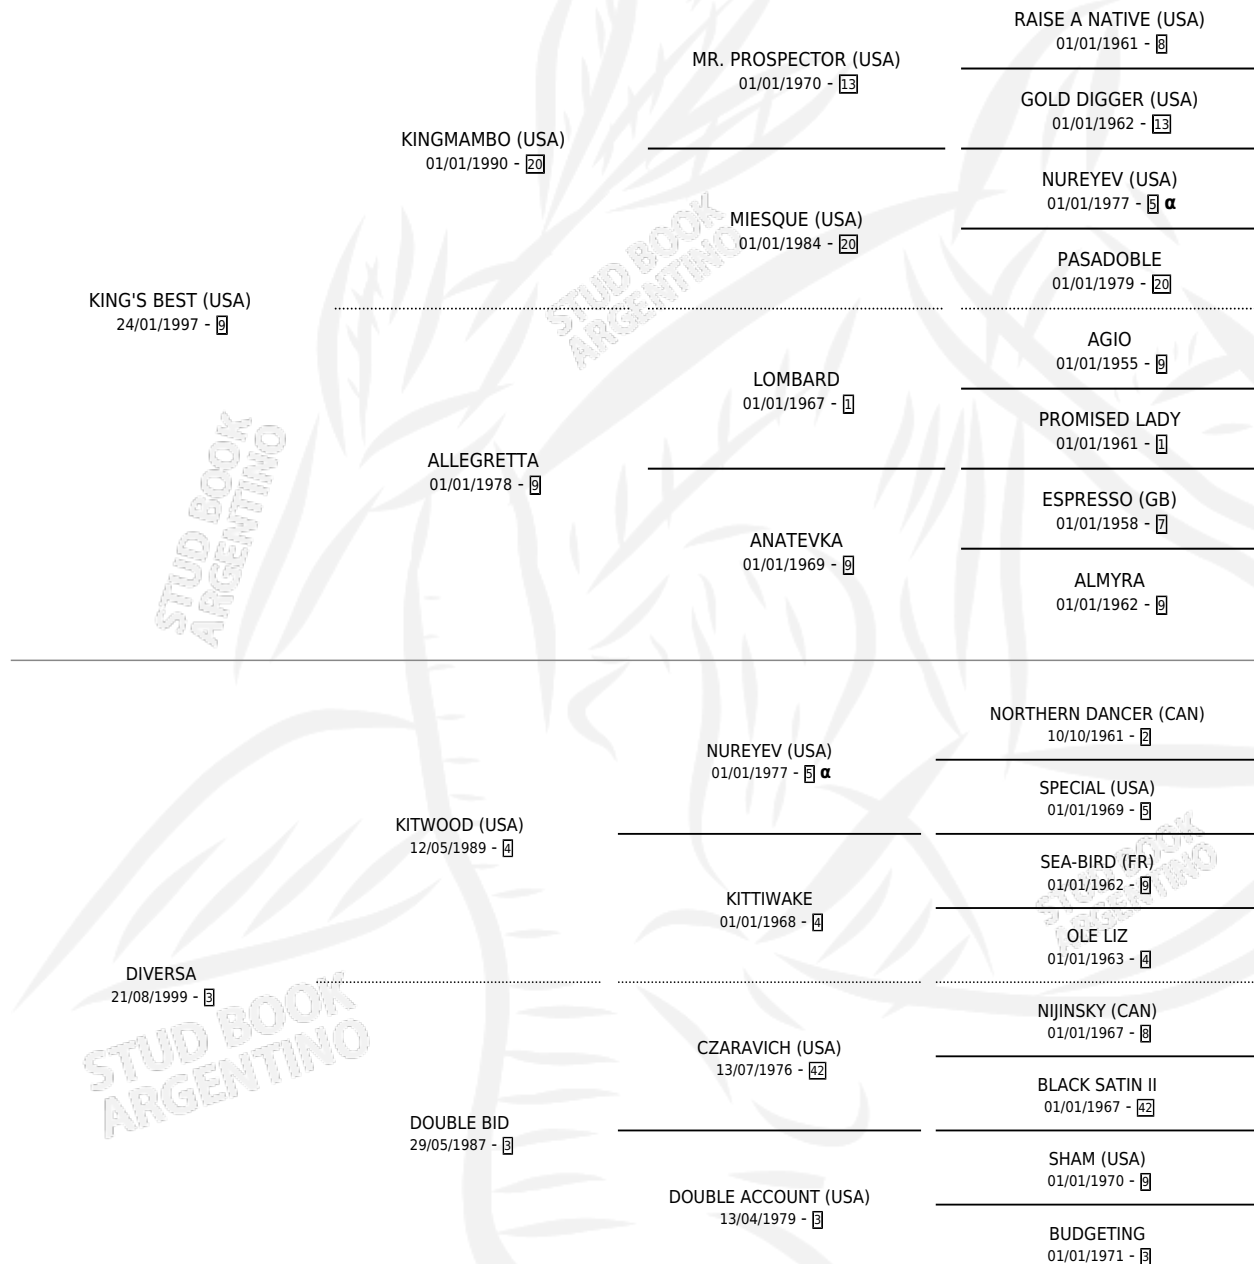

DEVINE

por KING'S BEST (USA) y DIVERSA por KITWOOD (USA)

Argentina · Hembra · Zaino · SP · 09/08/2008
Familia 3-n · Volumen 40

ESTADO

TIPIFICACIÓN SANGUÍNEA	X
TIPIFICACIÓN POR ADN	✓
PASAPORTE	✓
IDENTIFICACIÓN POR MICROCHIP	✓
REPRODUCTOR	✓

Lugar de nacimiento: Vacacion

Criador: Vacacion

~

HIJOS

	MACHOS	HEMBRAS
4 NACIERON	3	1
2 CORRIERON	2	0

SIN ACTUACIONES

PEDIGREE

INBREEDING : α

CAMPAÑA

Solo carreras oficiales de Argentina

POR EDAD

EDAD	CC	1°	2°	3°	4°	5°	NP	CLC	CLG	CLCG1	CLGG1	IMPORTE	GANANCIA / CC
4 AÑOS	1	0	0	0	0	0	1	0	0	0	0	\$0	\$0
TOTALES	1	0	0	0	0	0	1	0	0	0	0	\$0	\$0
%		0.0%	0.0%	0.0%	0.0%	0.0%	100%	0.0%	0.0%	0.0%	0.0%		