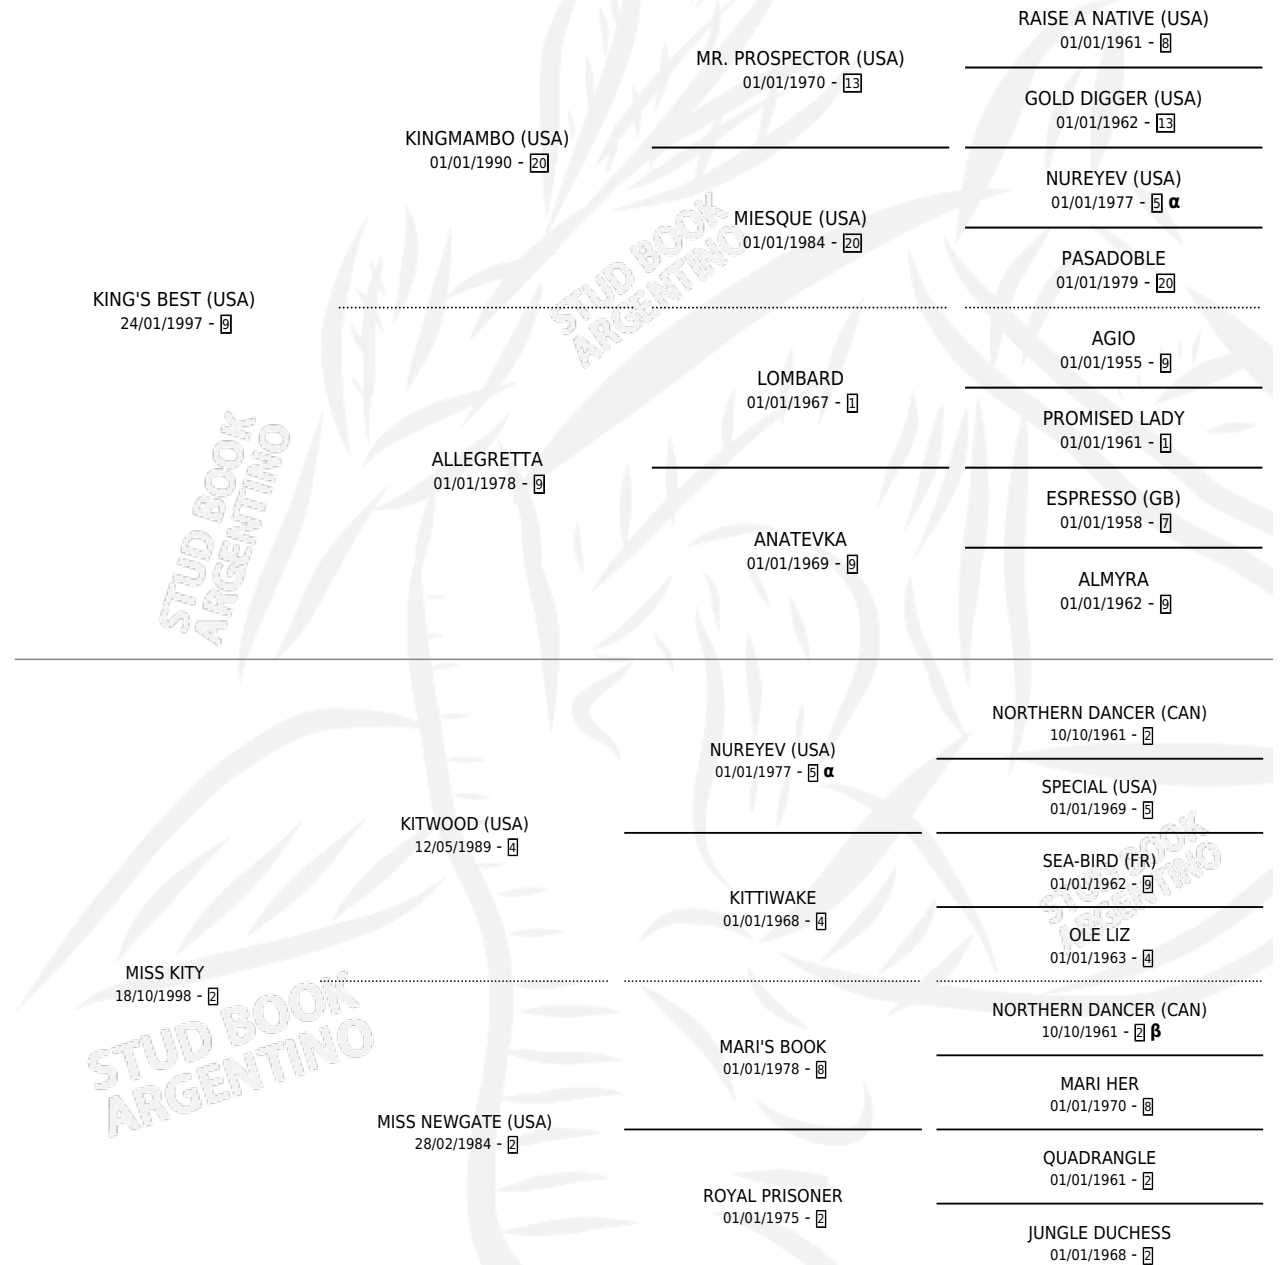

BEST KITTY

por KING'S BEST (USA) y MISS KITTY por KITWOOD (USA)

Argentina · Hembra · Alazan · SP · 09/08/2008
Familia 2-g · Volumen 40

ESTADO

TIPIFICACIÓN SANGUÍNEA	X
TIPIFICACIÓN POR ADN	✓
PASAPORTE	✓
IDENTIFICACIÓN POR MICROCHIP	✓
REPRODUCTOR	X

Lugar de nacimiento: Vacacion

Criador: Vacacion

PEDIGREE

INBREEDING : α, β

CAMPAÑA

Solo carreras oficiales de Argentina

POR EDAD

EDAD	CC	1°	2°	3°	4°	5°	NP	CLC	CLG	CLCG1	CLGG1	IMPORTE	GANANCIA / CC
2 AÑOS	1	0	0	0	0	1	0	0	0	0	0	\$2,100	\$2,100
TOTALES	1	0	0	0	0	1	0	0	0	0	0	\$2,100	\$2,100
%		0.0%	0.0%	0.0%	0.0%	100%	0.0%	0.0%	0.0%	0.0%	0.0%		