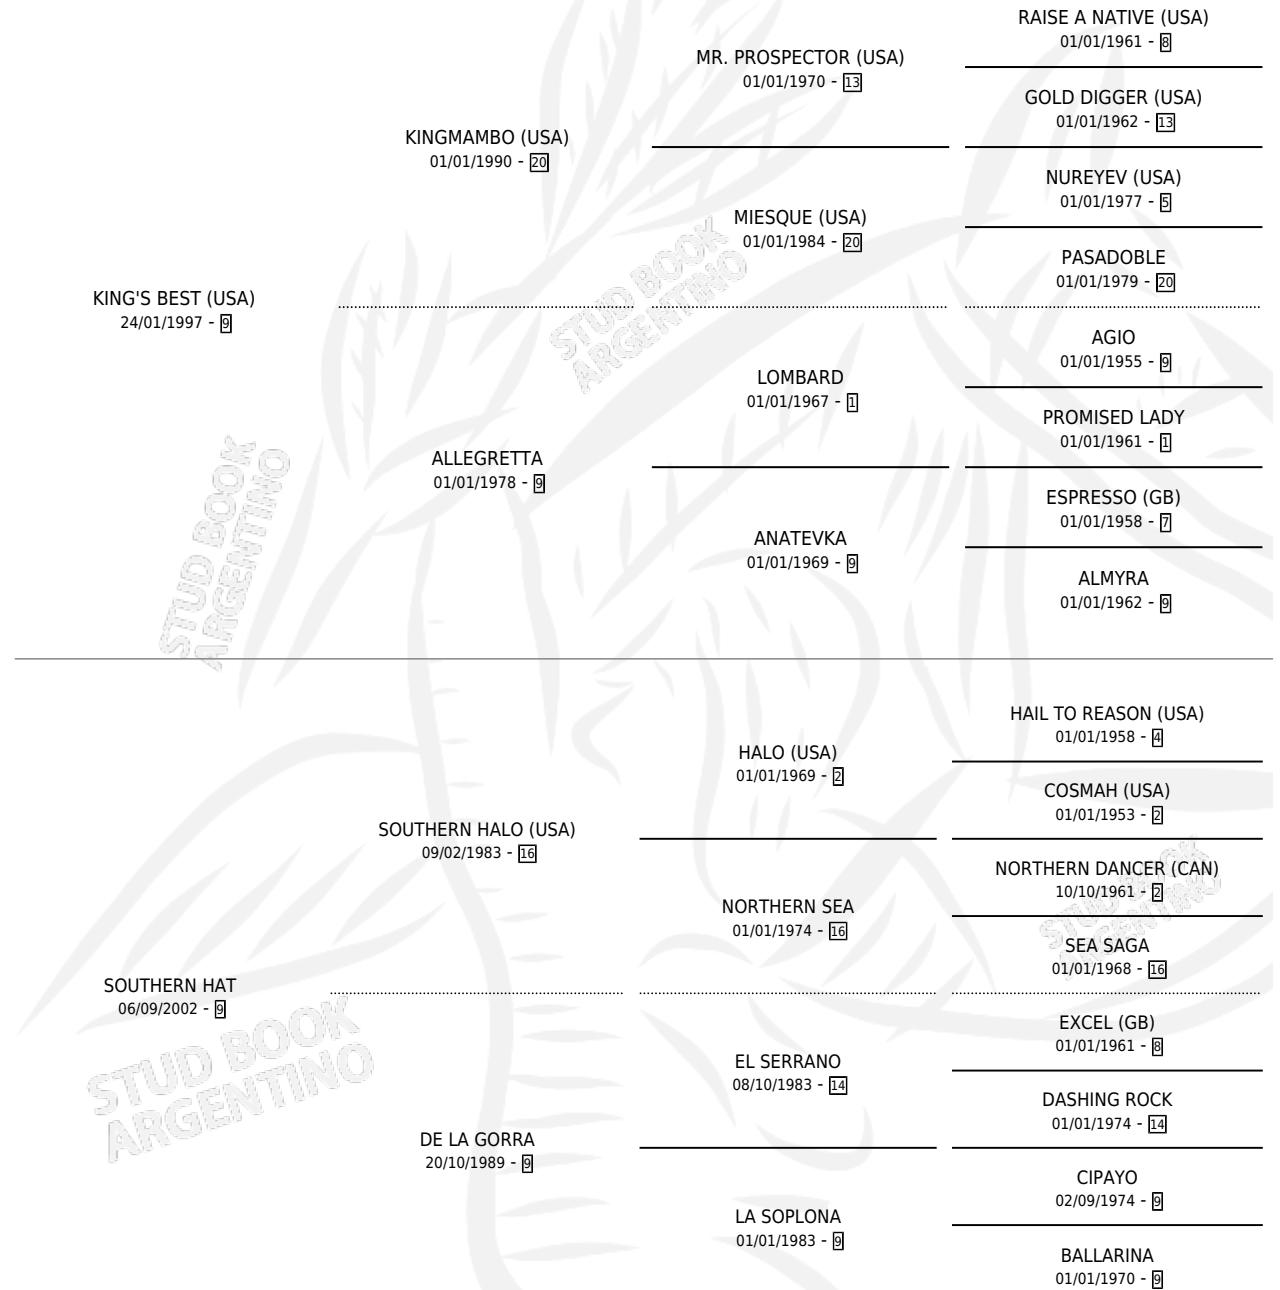

QUEEN'S HAT

por KING'S BEST (USA) y SOUTHERN HAT por SOUTHERN HALO (USA)

Argentina · Hembra · Alazan · SP · 30/07/2008
Familia 9-h · Volumen 40

ESTADO

TIPIFICACIÓN SANGUÍNEA	X
TIPIFICACIÓN POR ADN	✓
PASAPORTE	✓
IDENTIFICACIÓN POR MICROCHIP	✓
REPRODUCTOR	✓

Lugar de nacimiento: Vacacion
Criador: Vacacion

~

HIJOS

	MACHOS	HEMBRAS
1 NACIERON	0	1
SIN ACTUACIONES		

PEDIGREE