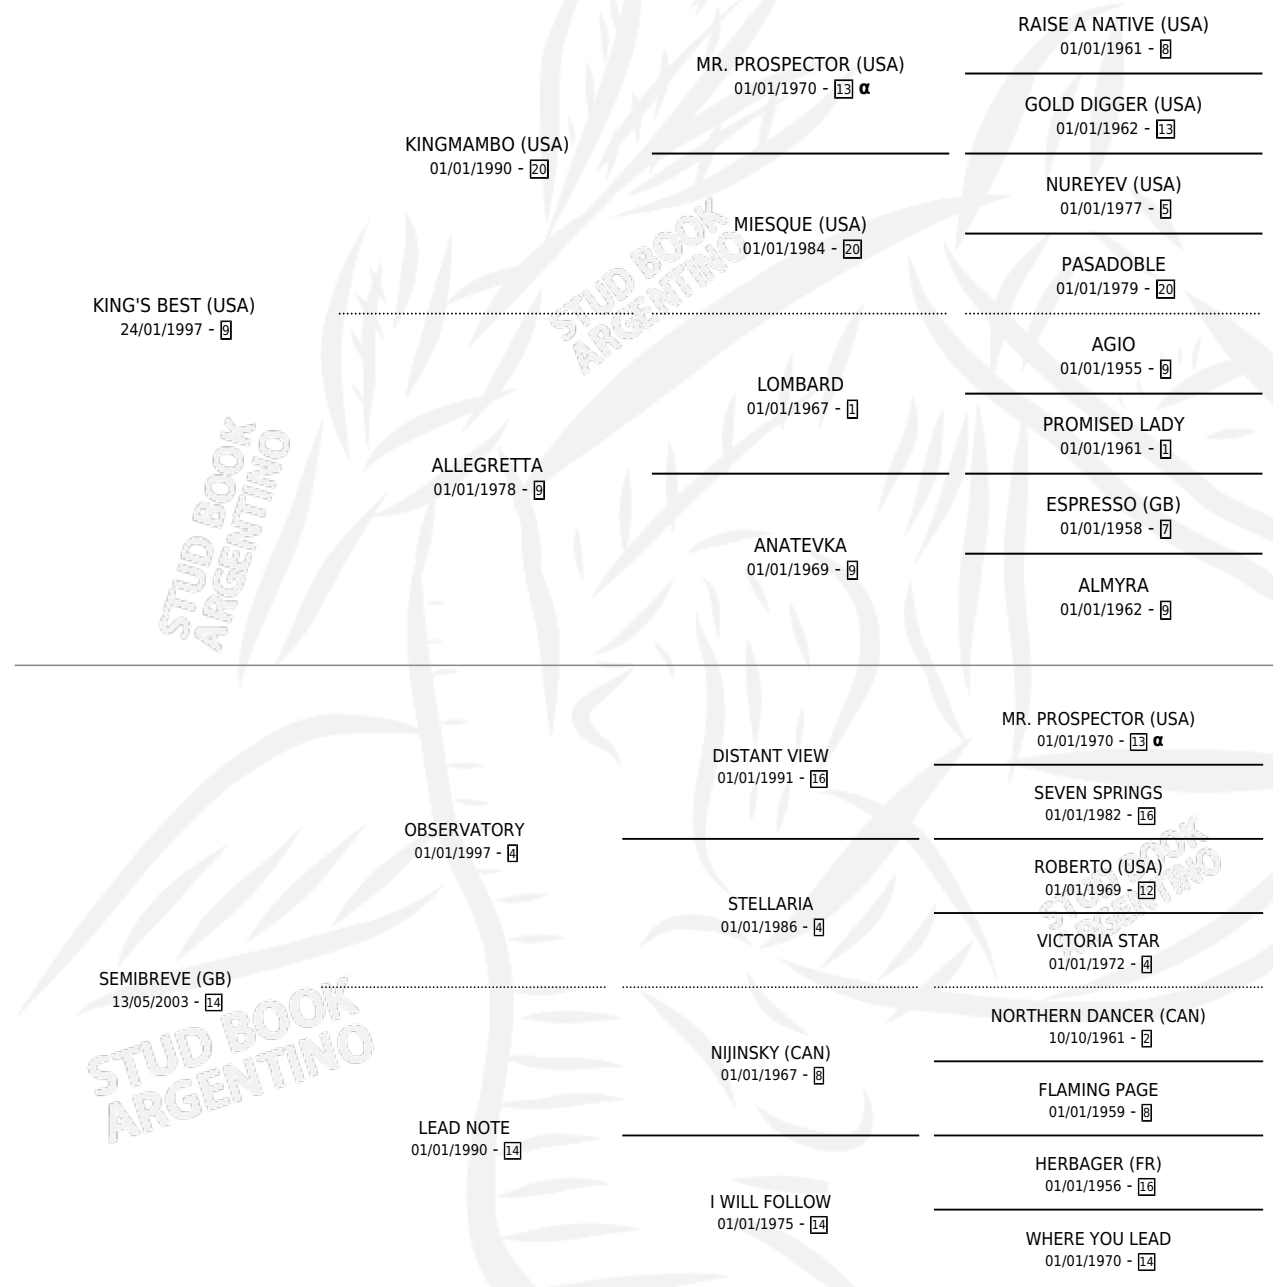

SAINT MARIEN

por KING'S BEST (USA) y SEMIBREVE (GB) por
OBSERVATORY

Argentina · Macho · Zaino Doradillo · SP · 02/08/2008
Familia 14-f · Volumen 40

ESTADO

TIPIFICACIÓN SANGUÍNEA	X
TIPIFICACIÓN POR ADN	✓
PASAPORTE	✓
IDENTIFICACIÓN POR MICROCHIP	✓
REPRODUCTOR	X

Lugar de nacimiento: Vacacion

Criador: Vacacion

PEDIGREE

INBREEDING : α