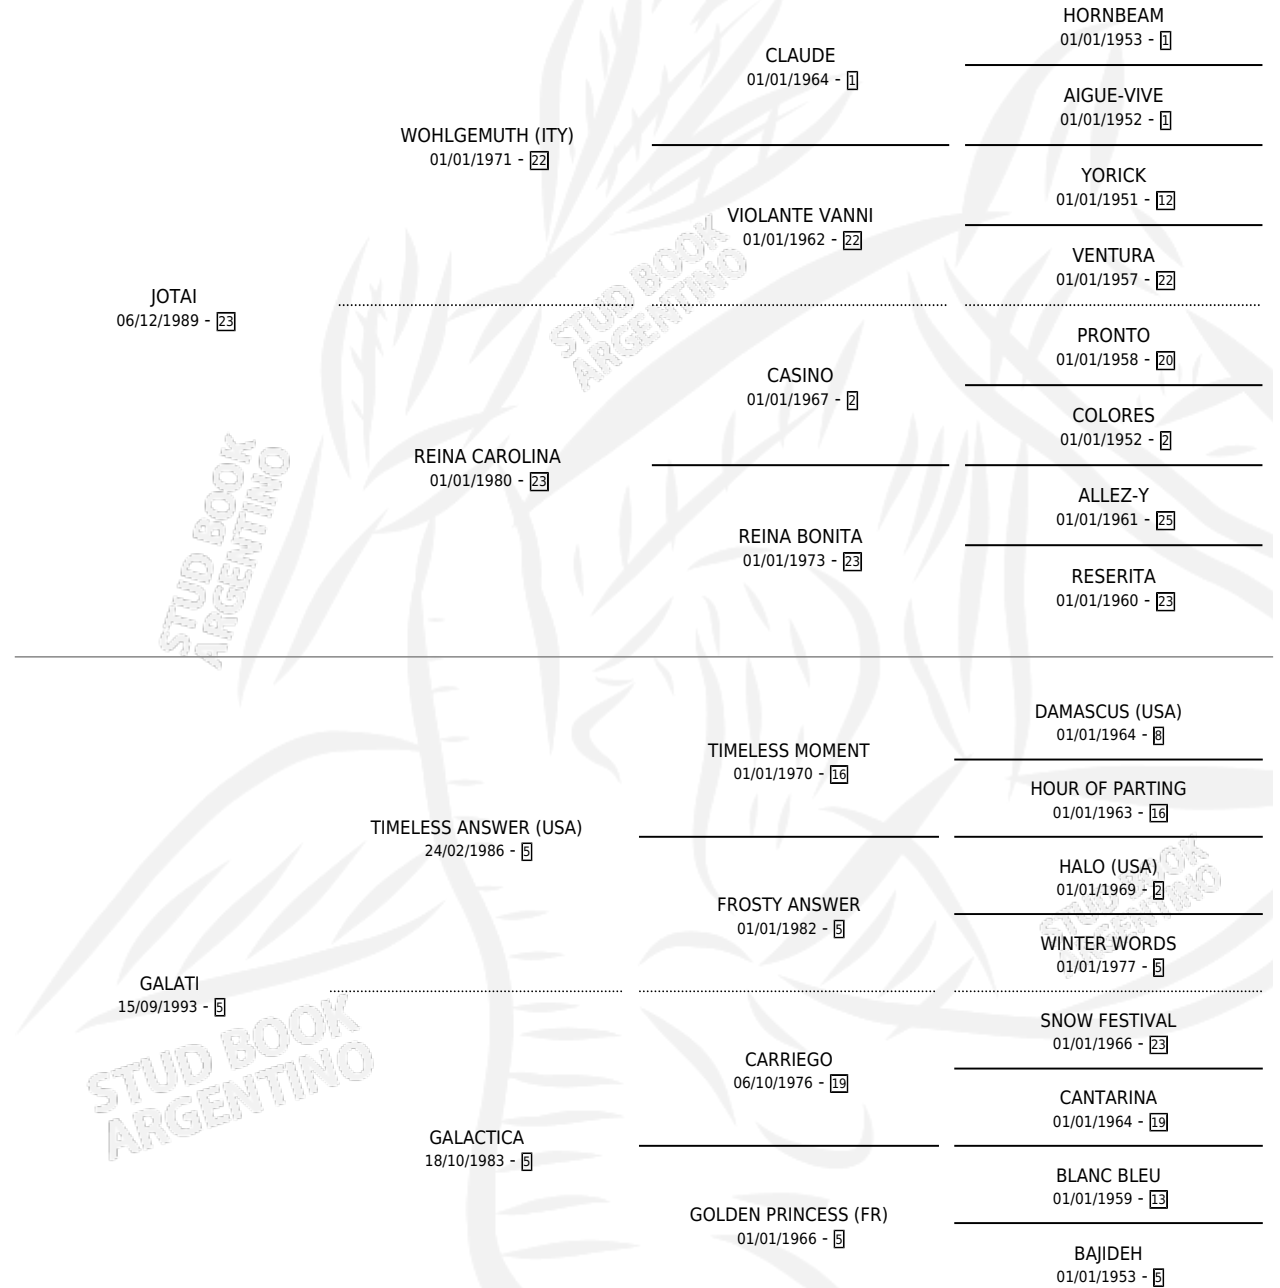

GALAN JOT

por JOTAI y GALATI por TIMELESS ANSWER (USA)

Argentina · Macho · Alazan · SP · 20/10/2008
Familia 5-e · Volumen 40

ESTADO

TIPIFICACIÓN SANGUÍNEA	X
TIPIFICACIÓN POR ADN	X
PASAPORTE	X
IDENTIFICACIÓN POR MICROCHIP	X
REPRODUCTOR	X

Lugar de nacimiento: Santa Fe
Criador: Sin dato

PEDIGREE

GALAN JOT

Datos oficiales del Stud Book Argentino

Documento generado el 02/05/2026

studbook.org.ar