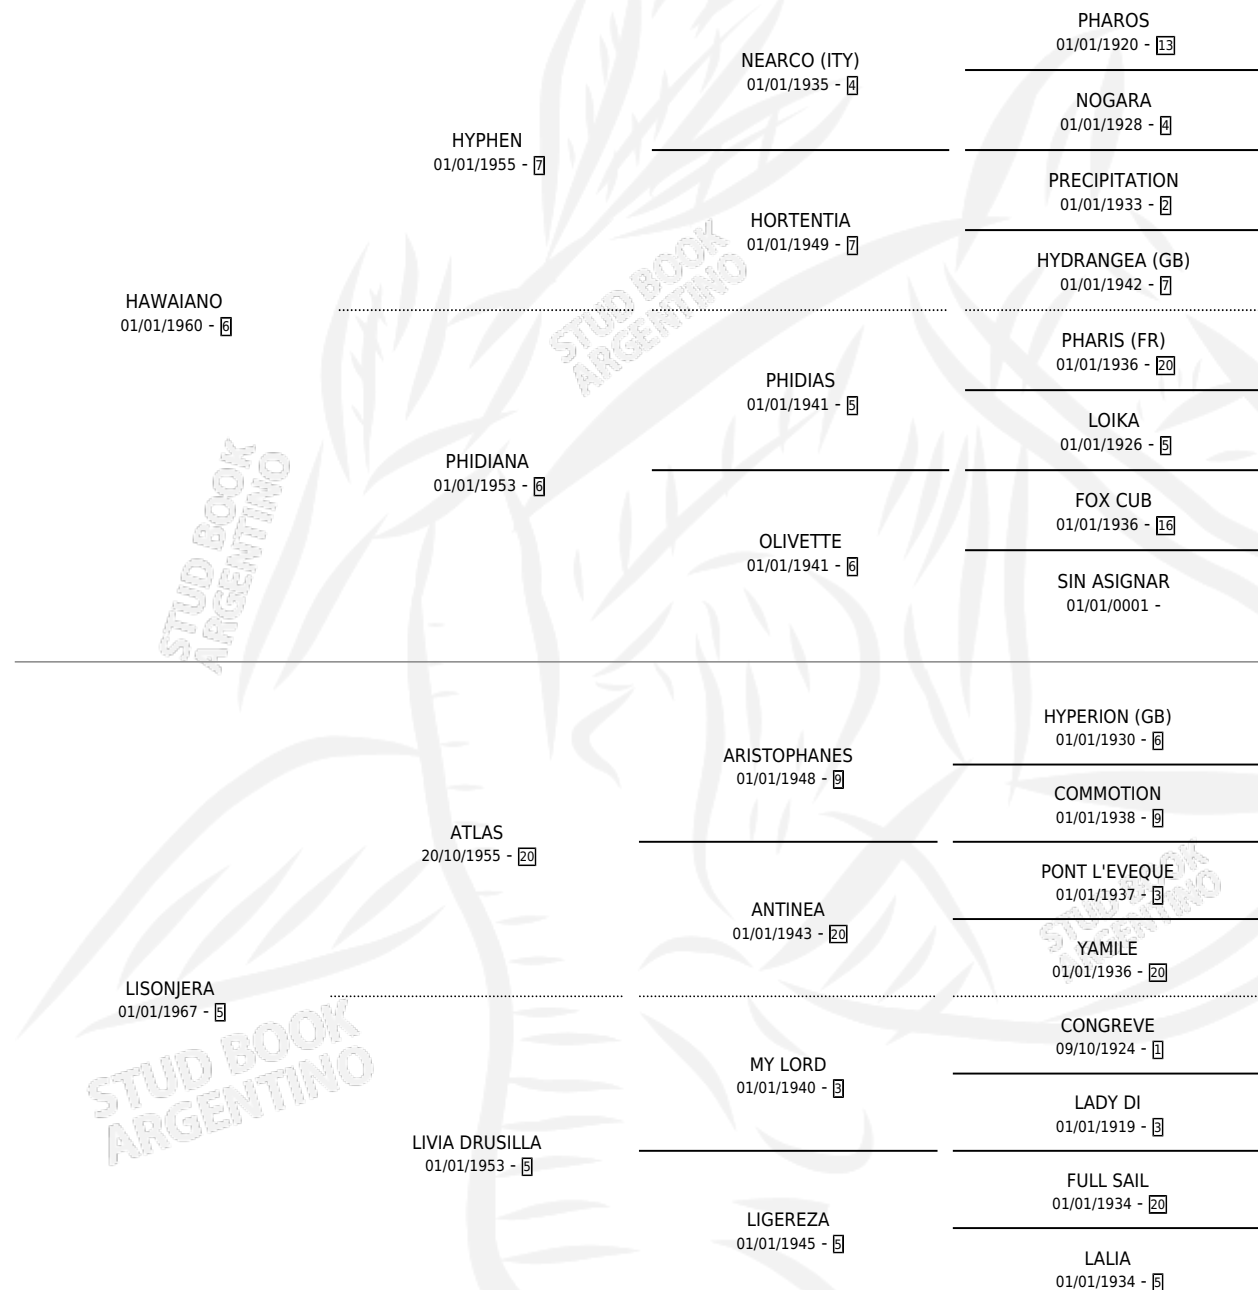

HAWAIIAN FOREST

por HAWAIANO y LISONJERA por ATLAS

Argentina · Hembra · Alazan Tostado · SP · 01/01/1975
Familia 5-c · Volumen 29

ESTADO

TIPIFICACIÓN SANGUÍNEA	X
TIPIFICACIÓN POR ADN	X
PASAPORTE	X
IDENTIFICACIÓN POR MICROCHIP	X
REPRODUCTOR	✓

Lugar de nacimiento: Campo particular

Criador: Haras La Calandria S.A.

~

HIJOS

	MACHOS	HEMBRAS
6 NACIERON	3	3
3 CORRIERON	2	1
3 GANARON	2	1
0 GANADORES CL	0 GANADORES GR	0 GANADORES G1

PEDIGREE

S

mientos 4 / Efectividad 44.44%