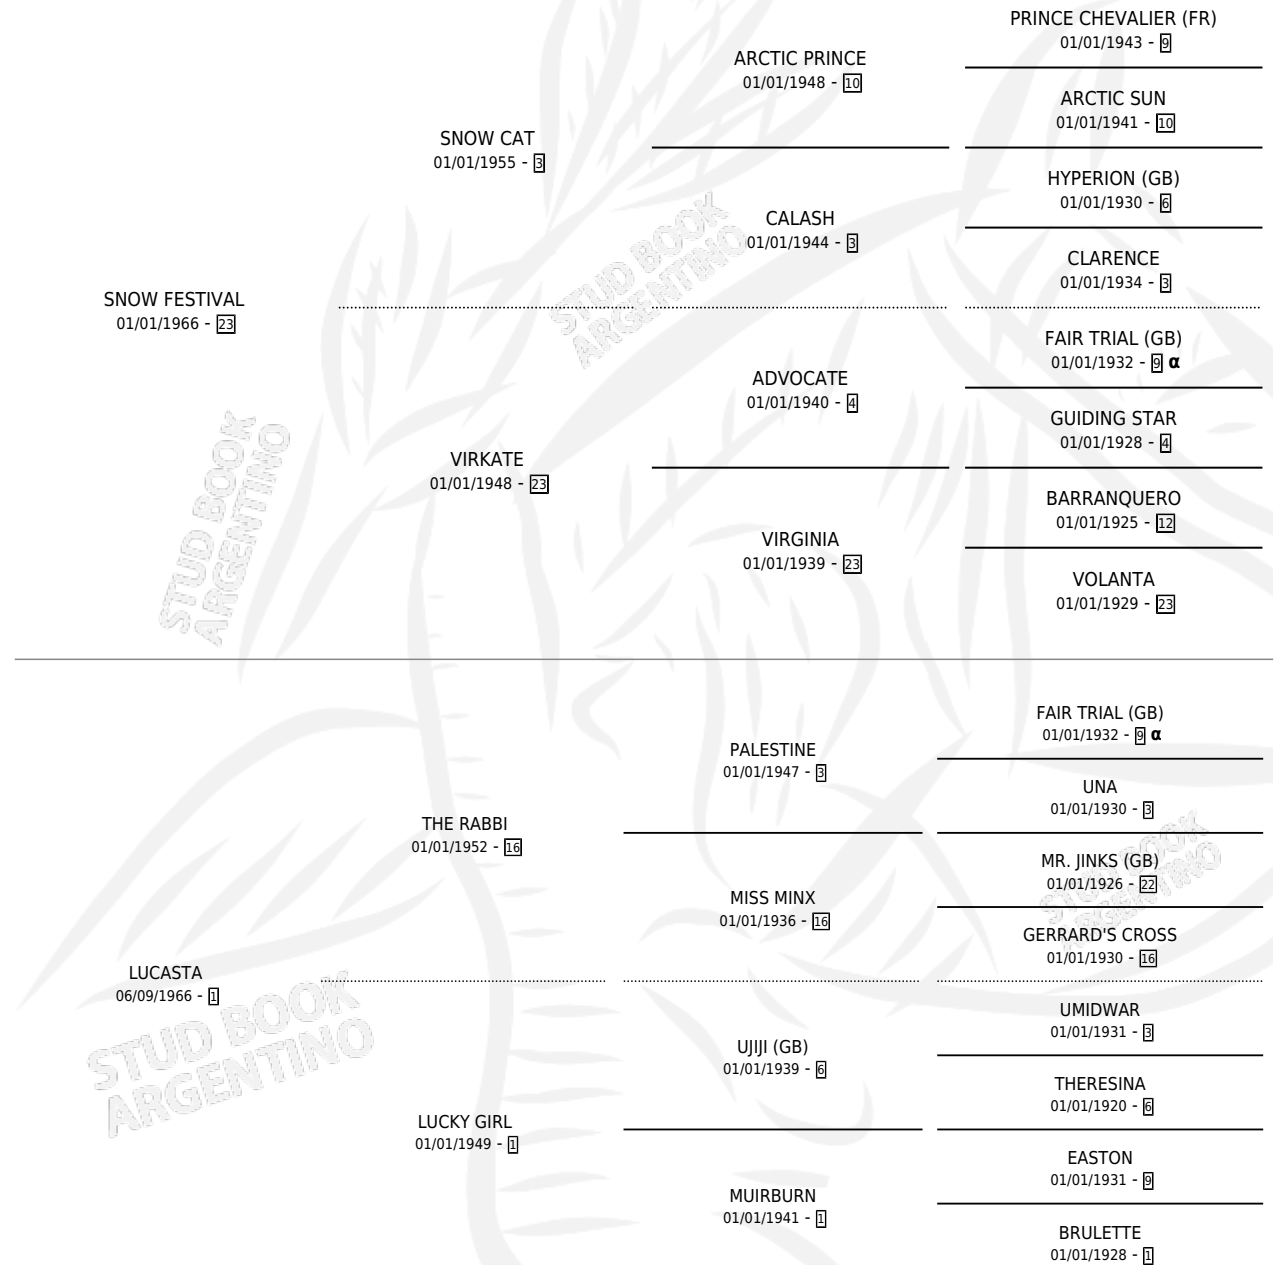

LIXOURION

por SNOW FESTIVAL y LUCASTA por THE RABBI

Argentina · Macho · Zaino · SP · 17/10/1975
Familia 1-d · Volumen 29

ESTADO

TIPIFICACIÓN SANGUÍNEA	X
TIPIFICACIÓN POR ADN	X
PASAPORTE	X
IDENTIFICACIÓN POR MICROCHIP	X
REPRODUCTOR	X

Lugar de nacimiento: Campo particular

Criador: Sin dato

PEDIGREE

INBREEDING : α

LIXOURION

Datos oficiales del Stud Book Argentino

Documento generado el 15/05/2026

studbook.org.ar