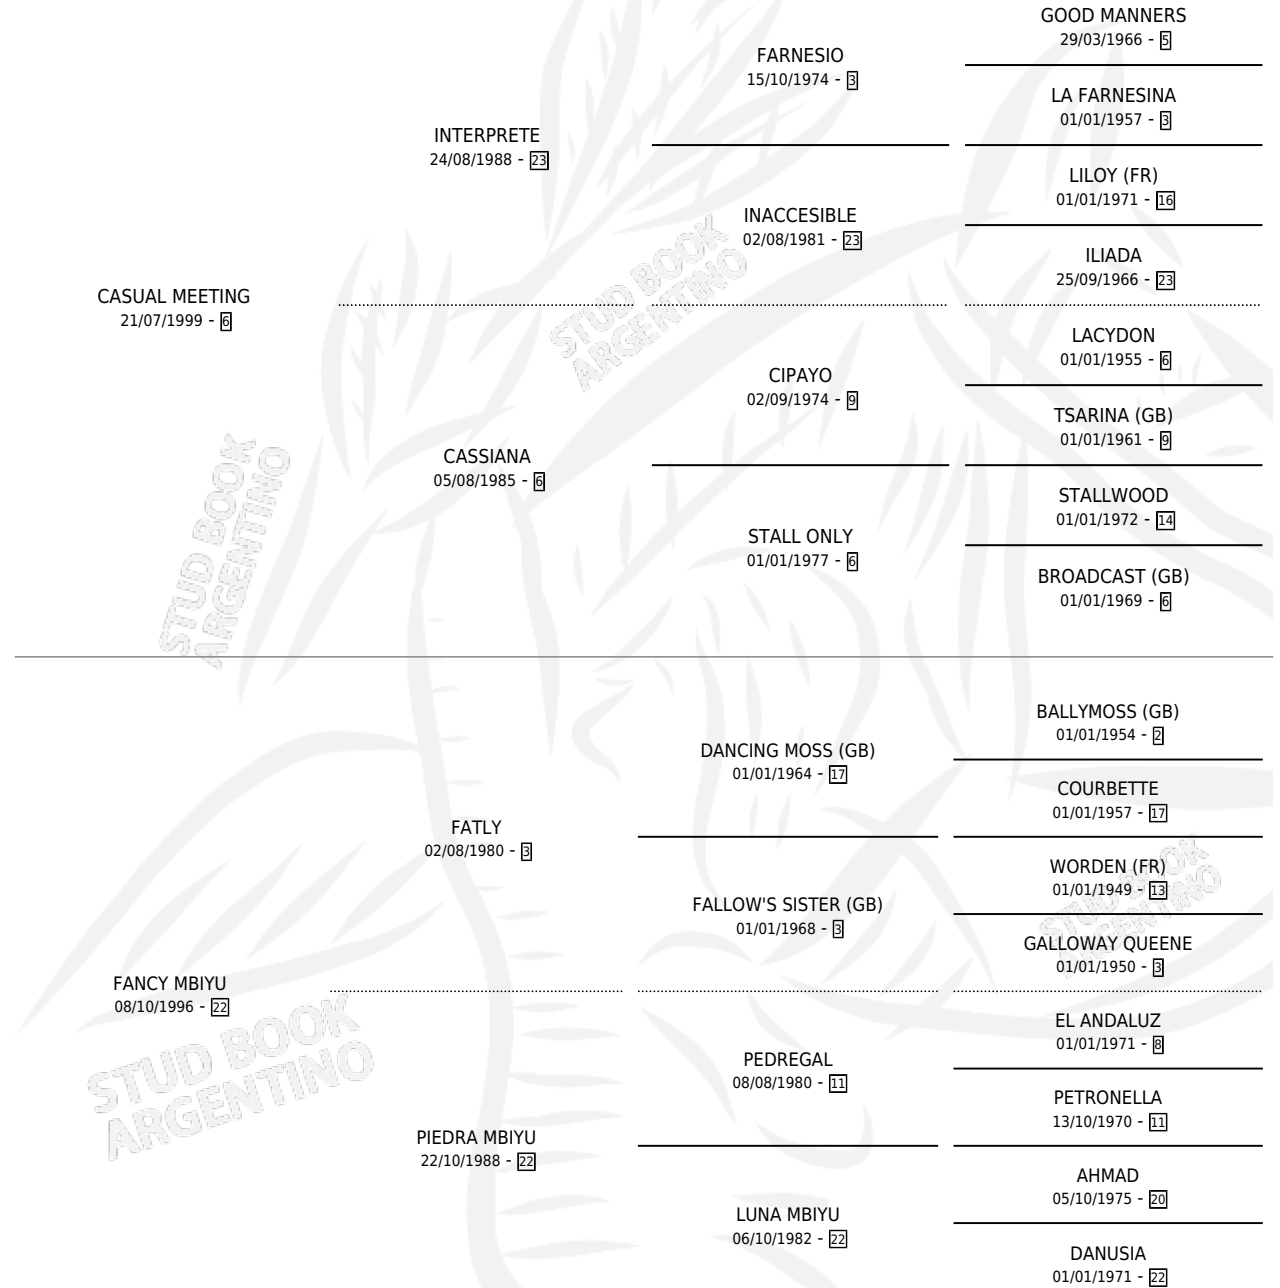

CASUAL MBIYU

por CASUAL MEETING y FANCY MBIYU por FATLY

Argentina · Macho · Zaino · SP · 07/11/2008
Familia 22-a · Volumen 40

ESTADO

TIPIFICACIÓN SANGUÍNEA	X
TIPIFICACIÓN POR ADN	✓
PASAPORTE	✓
IDENTIFICACIÓN POR MICROCHIP	✓
REPRODUCTOR	X

Lugar de nacimiento: Gran Amigo

Criador: Gran Amigo

PEDIGREE