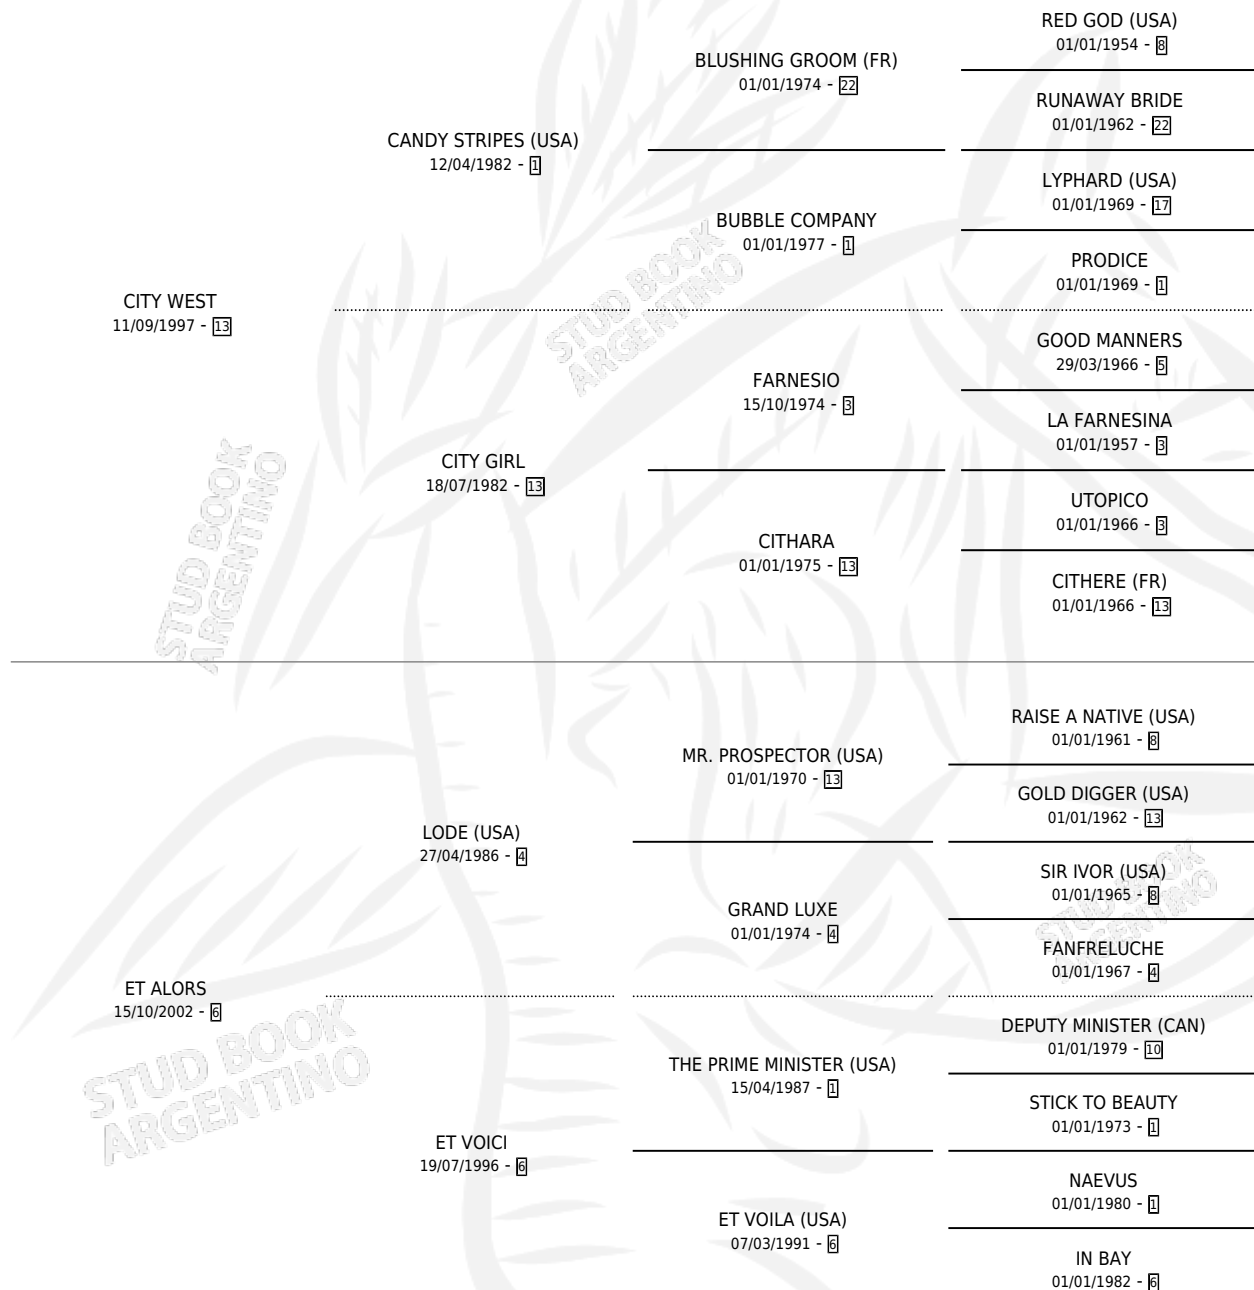

MAGRETU

por CITY WEST y ET ALORS por LODE (USA)

Argentina · Macho · Alazan · SP · 15/11/2008
Familia 6-d · Volumen 40

ESTADO

TIPIFICACIÓN SANGUÍNEA	X
TIPIFICACIÓN POR ADN	✓
PASAPORTE	✓
IDENTIFICACIÓN POR MICROCHIP	✓
REPRODUCTOR	X

Lugar de nacimiento: San Antonio

Criador: San Antonio

PEDIGREE

CAMPAÑA

Solo carreras oficiales de Argentina

POR EDAD

EDAD	CC	1°	2°	3°	4°	5°	NP	CLC	CLG	CLCG1	CLGG1	IMPORTE	GANANCIA / CC
5 AÑOS	2	0	0	1	0	0	1	0	0	0	0	\$5,400	\$2,700
6 AÑOS	1	0	0	0	0	0	1	0	0	0	0	\$0	\$0
8 AÑOS	2	0	1	0	0	0	1	0	0	0	0	\$12,250	\$6,125
9 AÑOS	1	0	0	0	0	0	1	0	0	0	0	\$0	\$0
TOTALES	6	0	1	1	0	0	4	0	0	0	0	\$17,650	\$2,942
%		0.0%	16.7%	16.7%	0.0%	0.0%	66.7%	0.0%	0.0%	0.0%	0.0%		

Placés en Tandil y La Plata en 6 carreras disputadas.

POR DISTANCIA

HIPODROMO	CC	1°	2°	3°	4°	5°	NP	CLC	CLG	CLCG1	CLGG1	IMPORTE
TANDIL	2	0	1	0	0	0	1	0	0	0	0	\$12,250
1000 MTS	2	0	1	0	0	0	1	0	0	0	0	\$12,250
AZUL	1	0	0	0	0	0	1	0	0	0	0	\$0
1200 MTS	1	0	0	0	0	0	1	0	0	0	0	\$0
PALERMO	1	0	0	0	0	0	1	0	0	0	0	\$0
1000 MTS	1	0	0	0	0	0	1	0	0	0	0	\$0
LA PLATA	2	0	0	1	0	0	1	0	0	0	0	\$5,400
1000 MTS	2	0	0	1	0	0	1	0	0	0	0	\$5,400