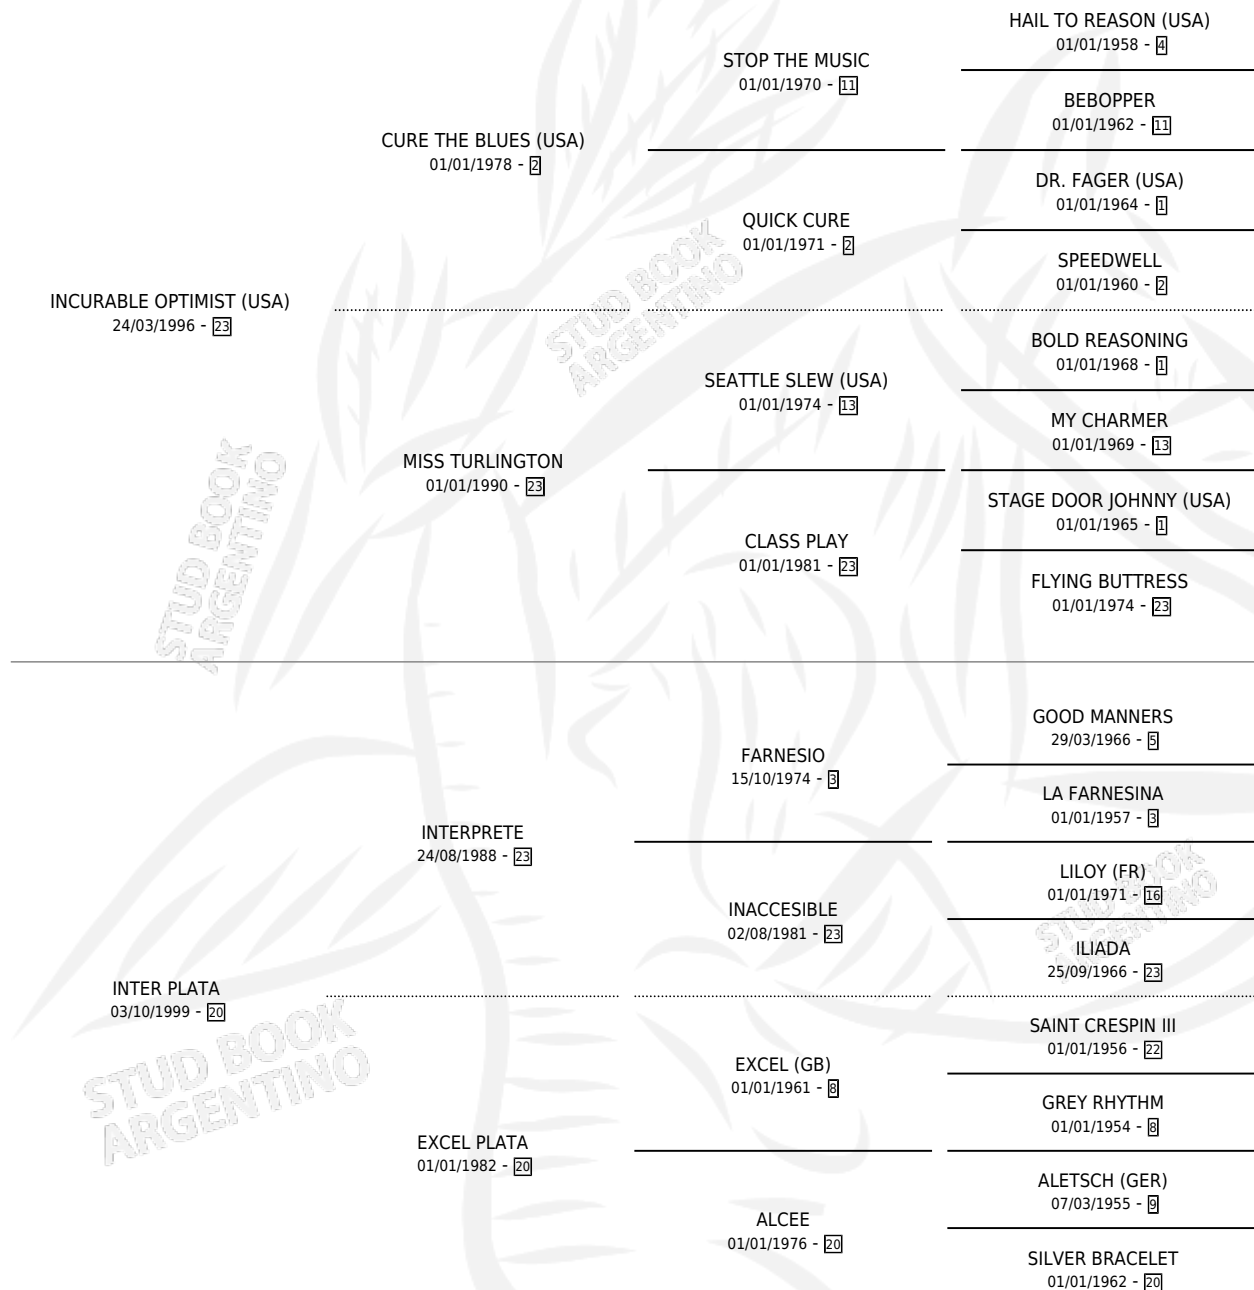

BOLIVARIANA

por **INCURABLE OPTIMIST (USA)** y **INTER PLATA** por **INTERPRETE**

Argentina · Hembra · Alazan Tostado · SP · 24/10/2008
Familia 20-d · Volumen 40

ESTADO

TIPIFICACIÓN SANGUÍNEA	X
TIPIFICACIÓN POR ADN	✓
PASAPORTE	✓
IDENTIFICACIÓN POR MICROCHIP	✓
REPRODUCTOR	✓

Lugar de nacimiento: El Paraíso

Criador: El Paraíso

~

HIJOS

	MACHOS	HEMBRAS
7 NACIERON	5	2
5 CORRIERON	4	1
4 GANARON	3	1

0	0	0
GANADORES CL	GANADORES GR	GANADORES G1

PEDIGREE

CAMPAÑA

Solo carreras oficiales de Argentina

POR EDAD

EDAD	CC	1°	2°	3°	4°	5°	NP	CLC	CLG	CLCG1	CLGG1	IMPORTE	GANANCIA / CC
4 AÑOS	11	2	1	2	1	2	3	0	0	0	0	\$127,320	\$11,575
5 AÑOS	9	1	1	4	1	2	0	0	0	0	0	\$68,000	\$7,556
TOTALES	20	3	2	6	2	4	3	0	0	0	0	\$195,320	\$9,766
%		15.0%	10.0%	30.0%	10.0%	20.0%	15.0%	0.0%	0.0%	0.0%	0.0%		