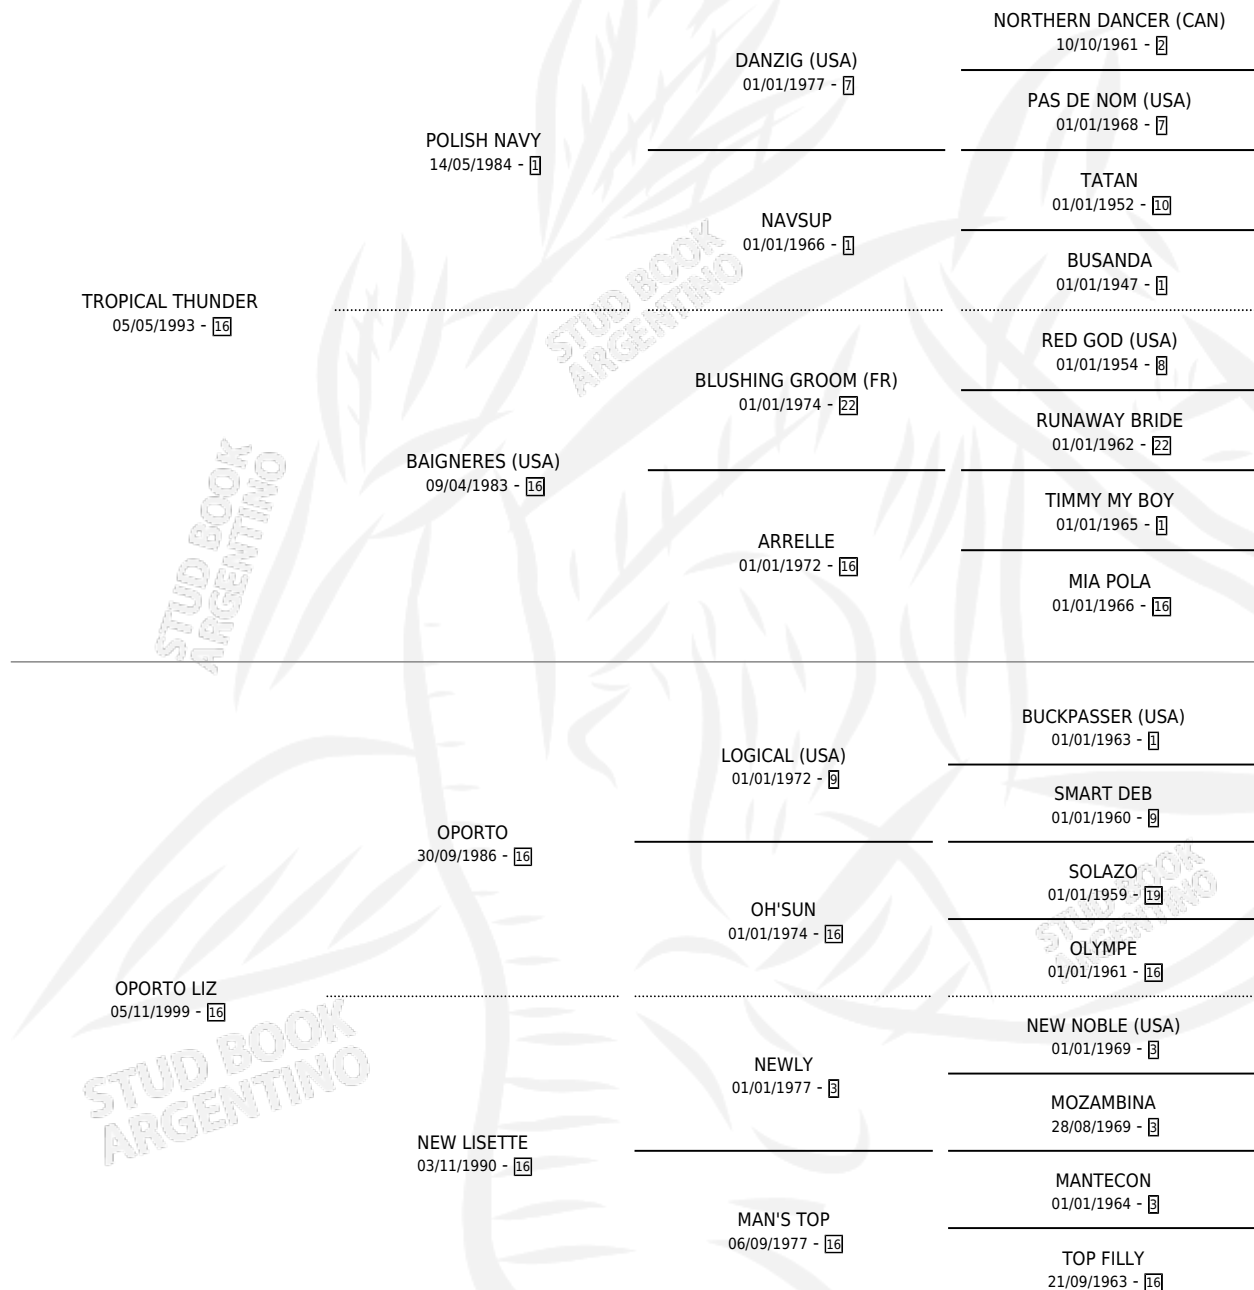

TROPICAL LISTA

por TROPICAL THUNDER y OPORTO LIZ por OPORTO

Argentina · Hembra · Zaino · SP · 10/11/2008
Familia 16-f · Volumen 40

ESTADO

TIPIFICACIÓN SANGUÍNEA	X
TIPIFICACIÓN POR ADN	✓
PASAPORTE	✓
IDENTIFICACIÓN POR MICROCHIP	✓
REPRODUCTOR	✓

Lugar de nacimiento: Los Prados
Criador: Gamboa Marta Susana

~

HIJOS

	MACHOS	HEMBRAS
2 NACIERON	1	1
SIN ACTUACIONES		

PEDIGREE