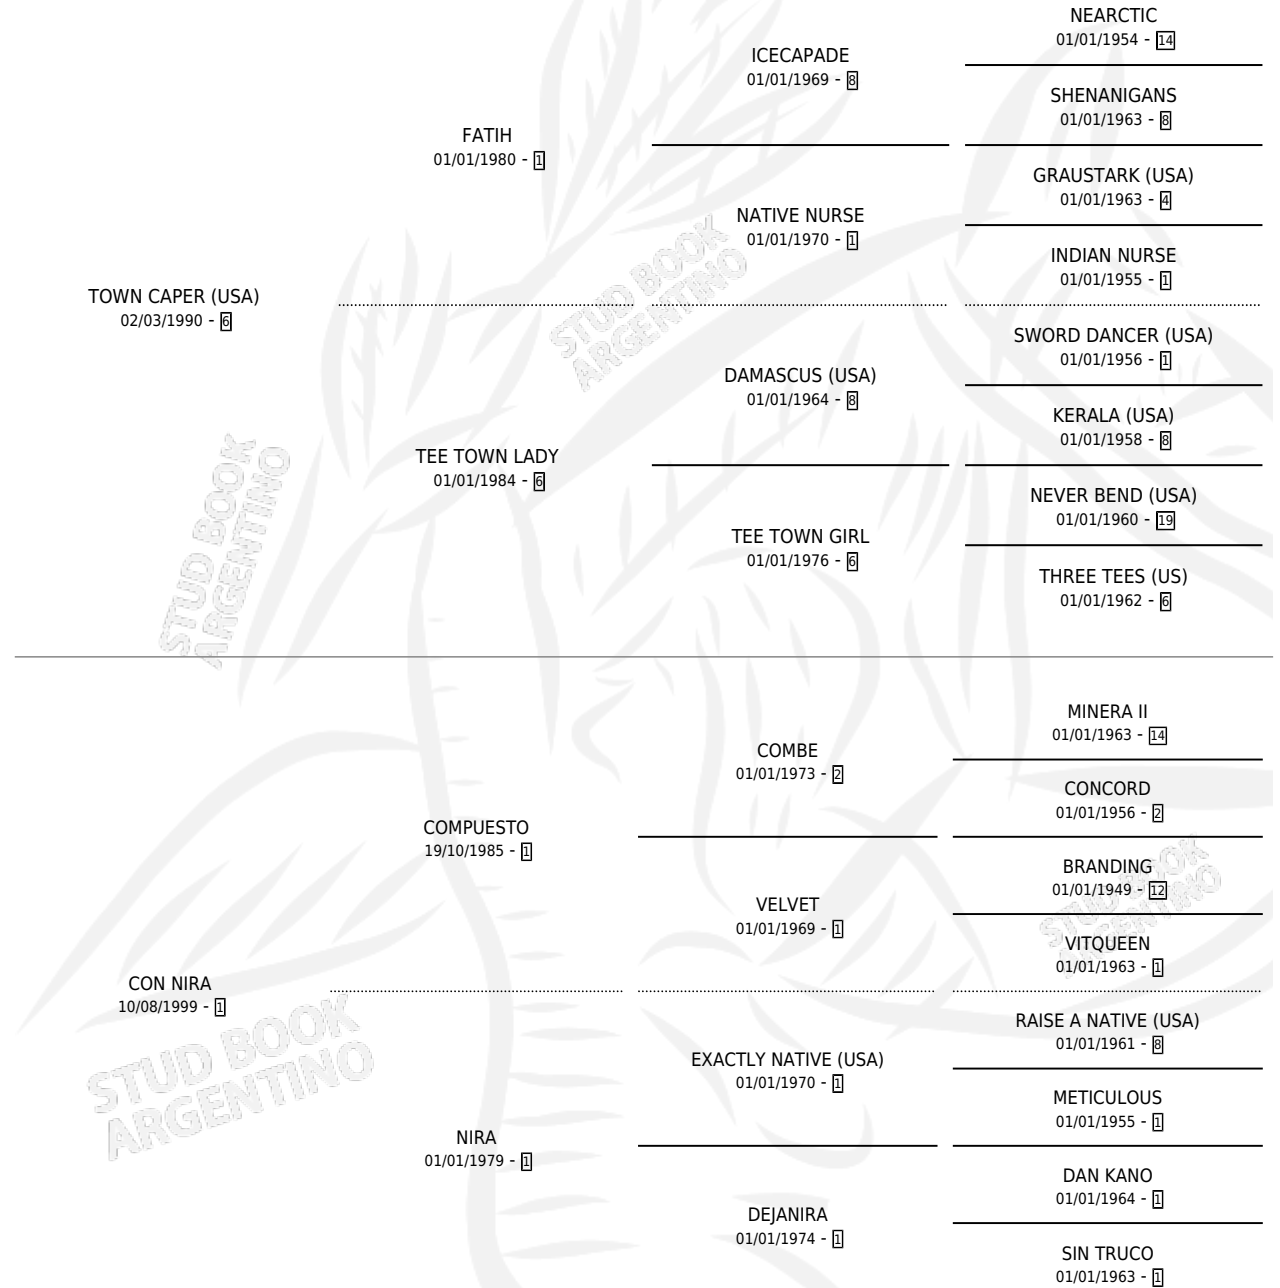

CONCOMITANTE

por TOWN CAPER (USA) y CON NIRA por COMPUESTO

Argentina · Macho · Zaino · SP · 08/09/2008
Familia 1-d · Volumen 40

ESTADO

TIPIFICACIÓN SANGUÍNEA	X
TIPIFICACIÓN POR ADN	✓
PASAPORTE	✓
IDENTIFICACIÓN POR MICROCHIP	✓
REPRODUCTOR	X

Lugar de nacimiento: El Bendito

Criador: Sin dato

PEDIGREE

CAMPAÑA

Solo carreras oficiales de Argentina

POR EDAD

EDAD	CC	1°	2°	3°	4°	5°	NP	CLC	CLG	CLCG1	CLGG1	IMPORTE	GANANCIA / CC
3 AÑOS	3	0	1	0	1	1	0	0	0	0	0	\$19,500	\$6,500
4 AÑOS	3	0	2	1	0	0	0	0	0	0	0	\$28,800	\$9,600
TOTALES	6	0	3	1	1	1	0	0	0	0	0	\$48,300	\$8,050
%		0.0%	50.0%	16.7%	16.7%	16.7%	0.0%	0.0%	0.0%	0.0%	0.0%		