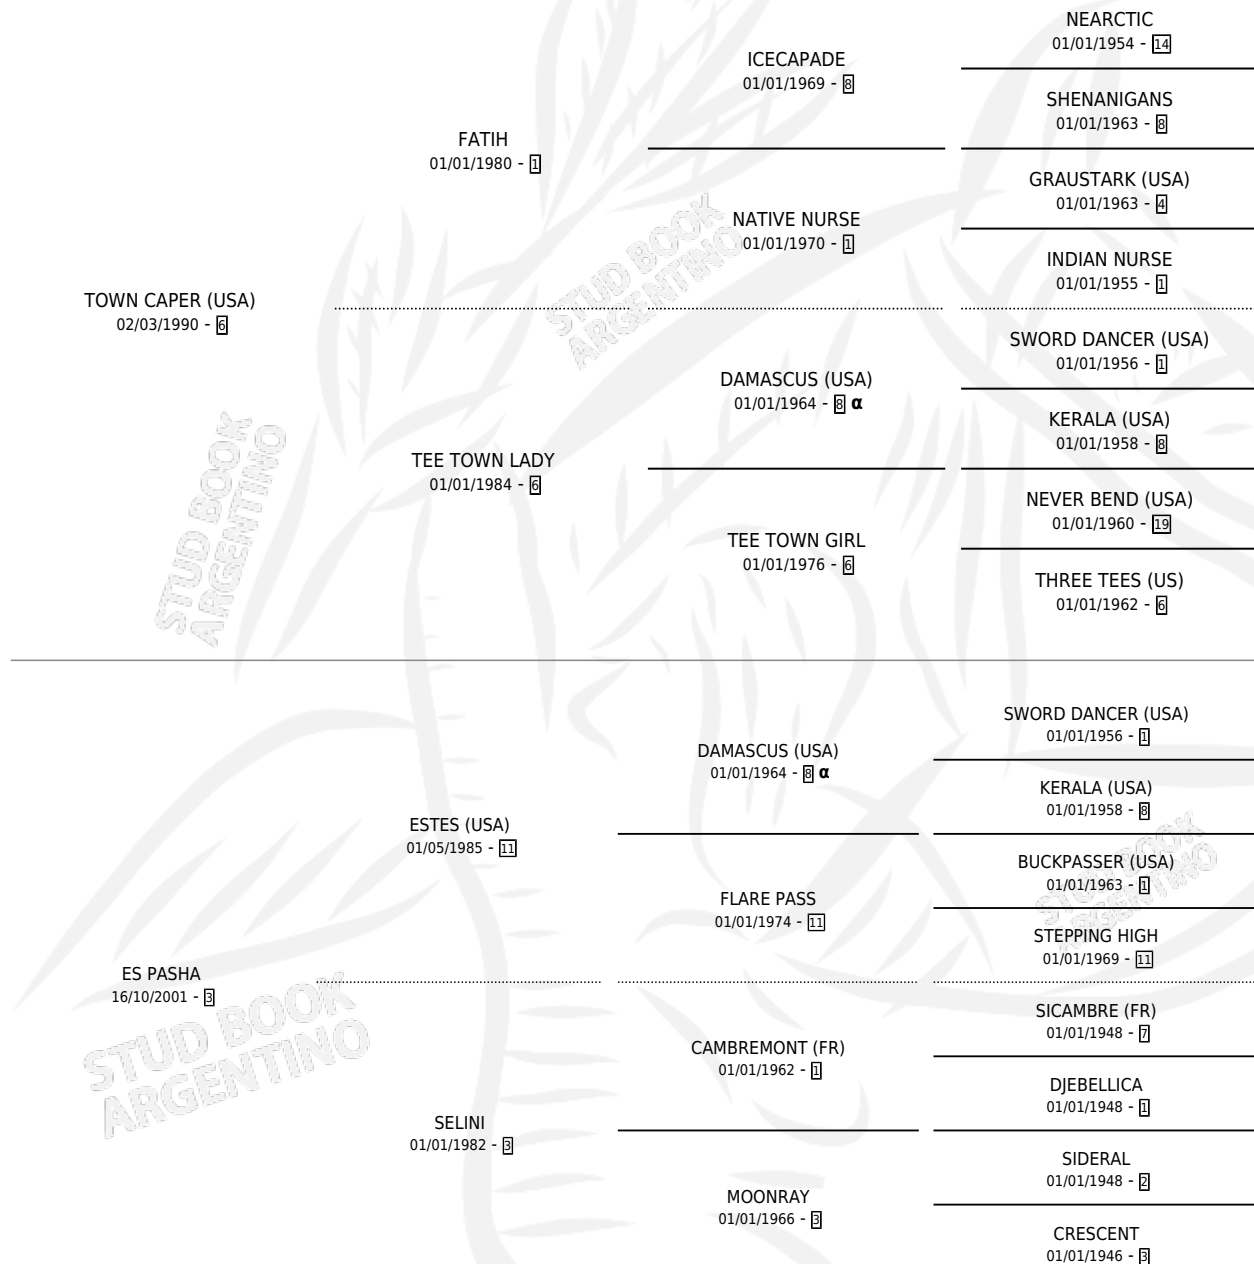

PLANETARIA CAPER

por TOWN CAPER (USA) y ES PASHA por ESTES (USA)

Argentina · Hembra · Zaino · SP · 09/09/2008
Familia 3-o · Volumen 40

ESTADO

TIPIFICACIÓN SANGUÍNEA	X
TIPIFICACIÓN POR ADN	X
PASAPORTE	X
IDENTIFICACIÓN POR MICROCHIP	X
REPRODUCTOR	X

Lugar de nacimiento: El Bendito

Criador: El Bendito

PEDIGREE

INBREEDING : α

PLANETARIA CAPER

Datos oficiales del Stud Book Argentino

Documento generado el 02/05/2026

studbook.org.ar