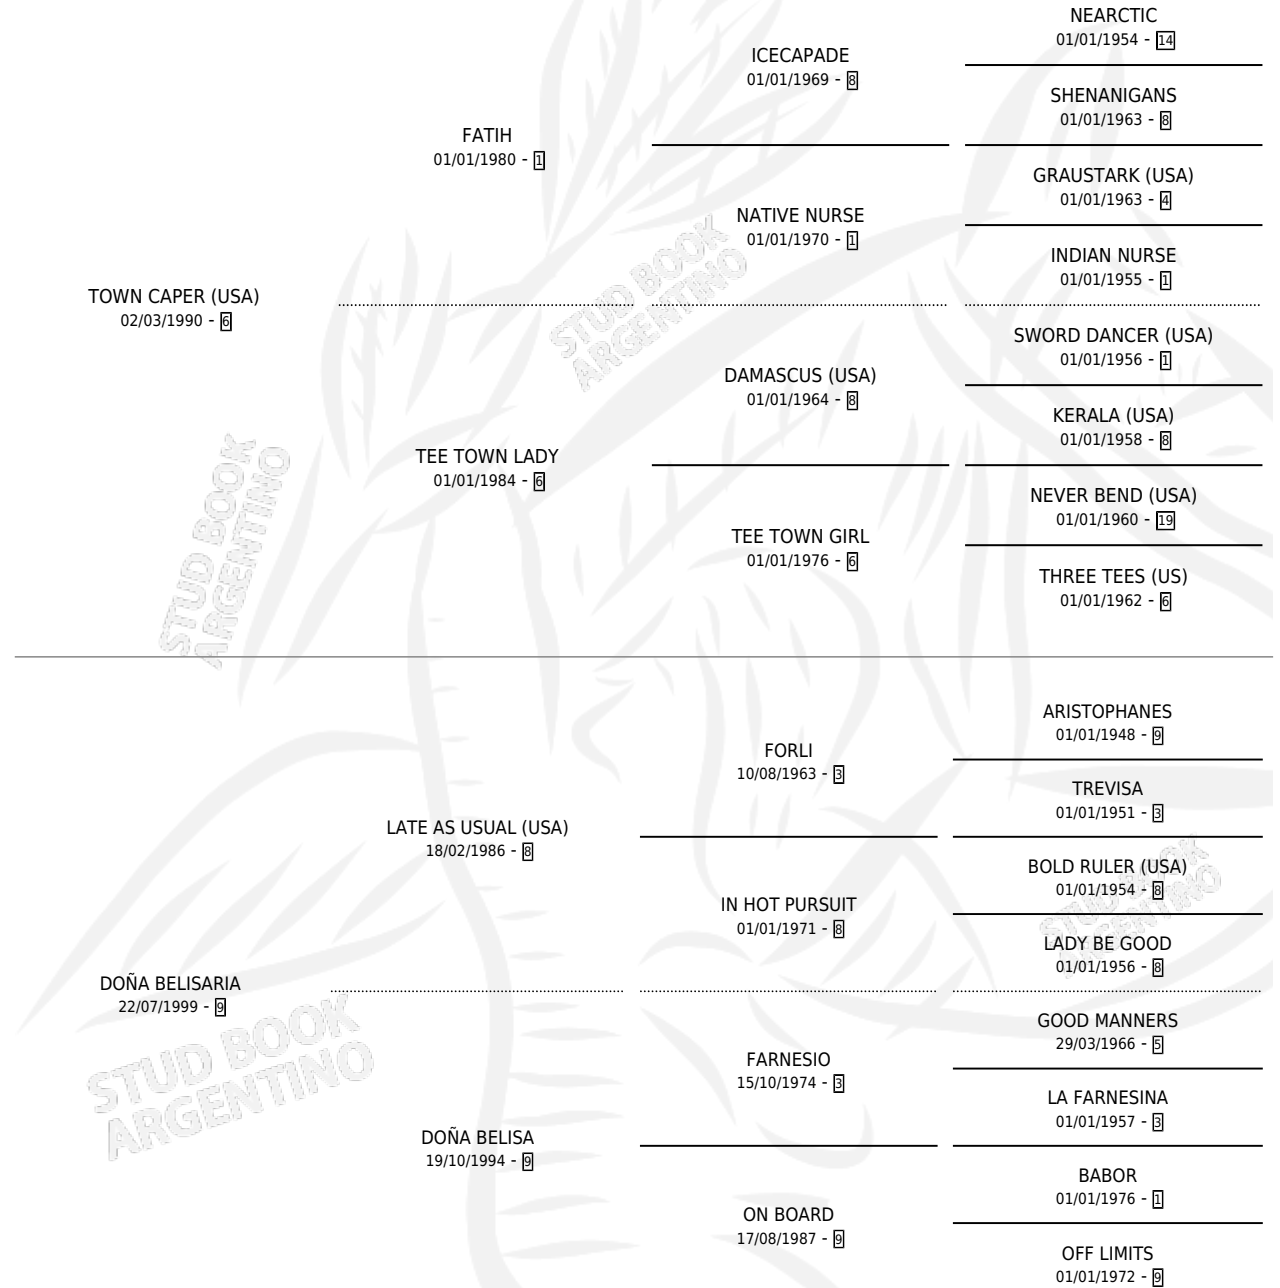

BELLESA CAPER

por TOWN CAPER (USA) y DOÑA BELISARIA por LATE AS USUAL (USA)

Argentina · Hembra · Zaino · SP · 22/08/2008
Familia 9-g · Volumen 40

ESTADO

TIPIFICACIÓN SANGUÍNEA	X
TIPIFICACIÓN POR ADN	✓
PASAPORTE	✓
IDENTIFICACIÓN POR MICROCHIP	✓
REPRODUCTOR	✓

Lugar de nacimiento: El Bendito

Criador: El Bendito

PEDIGREE

CAMPAÑA

Solo carreras oficiales de Argentina

POR EDAD

EDAD	CC	1°	2°	3°	4°	5°	NP	CLC	CLG	CLCG1	CLGG1	IMPORTE	GANANCIA / CC
5 AÑOS	1	0	0	0	0	0	1	0	0	0	0	\$0	\$0
6 AÑOS	3	0	0	0	0	0	3	0	0	0	0	\$0	\$0
7 AÑOS	1	0	0	0	0	0	1	0	0	0	0	\$0	\$0
TOTALES	5	0	0	0	0	0	5	0	0	0	0	\$0	\$0
%		0.0%	0.0%	0.0%	0.0%	0.0%	100%	0.0%	0.0%	0.0%	0.0%		