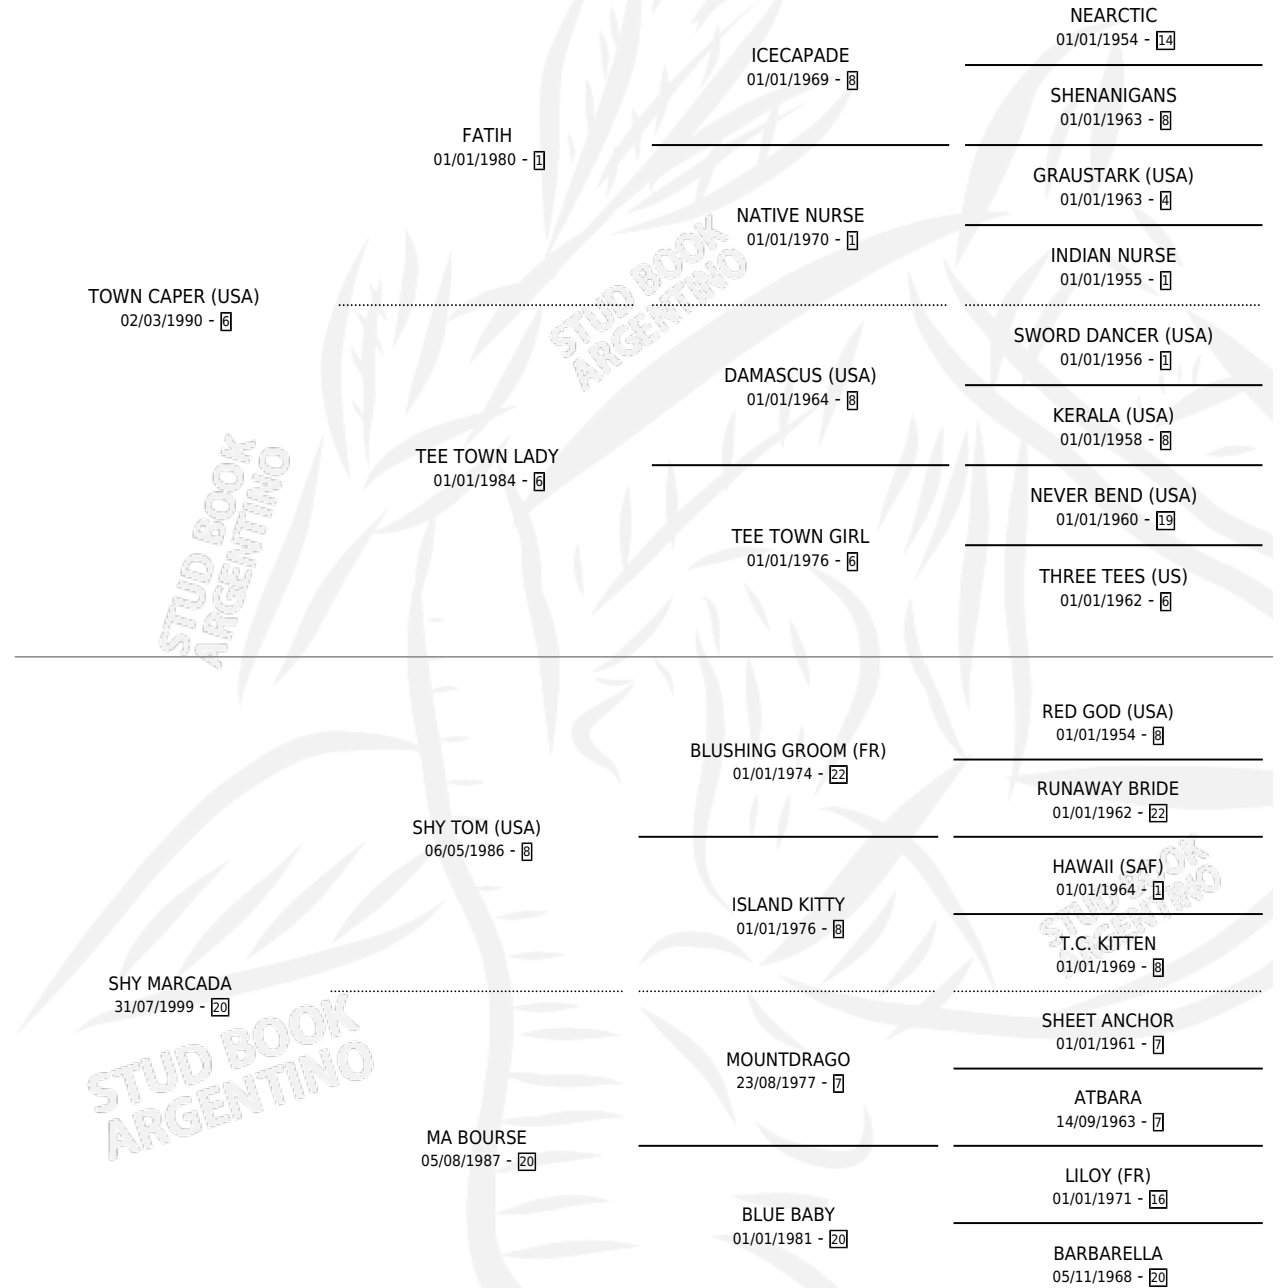

MARCADO CAPER

por TOWN CAPER (USA) y SHY MARCADA por SHY TOM (USA)

Argentina · Macho · Zaino · SP · 09/10/2008
Familia 20 · Volumen 40

ESTADO

TIPIFICACIÓN SANGUÍNEA	X
TIPIFICACIÓN POR ADN	✓
PASAPORTE	✓
IDENTIFICACIÓN POR MICROCHIP	✓
REPRODUCTOR	X

Lugar de nacimiento: El Bendito

Criador: El Bendito

PEDIGREE

MARCADO CAPER

Datos oficiales del Stud Book Argentino

Documento generado el 04/05/2026

studbook.org.ar