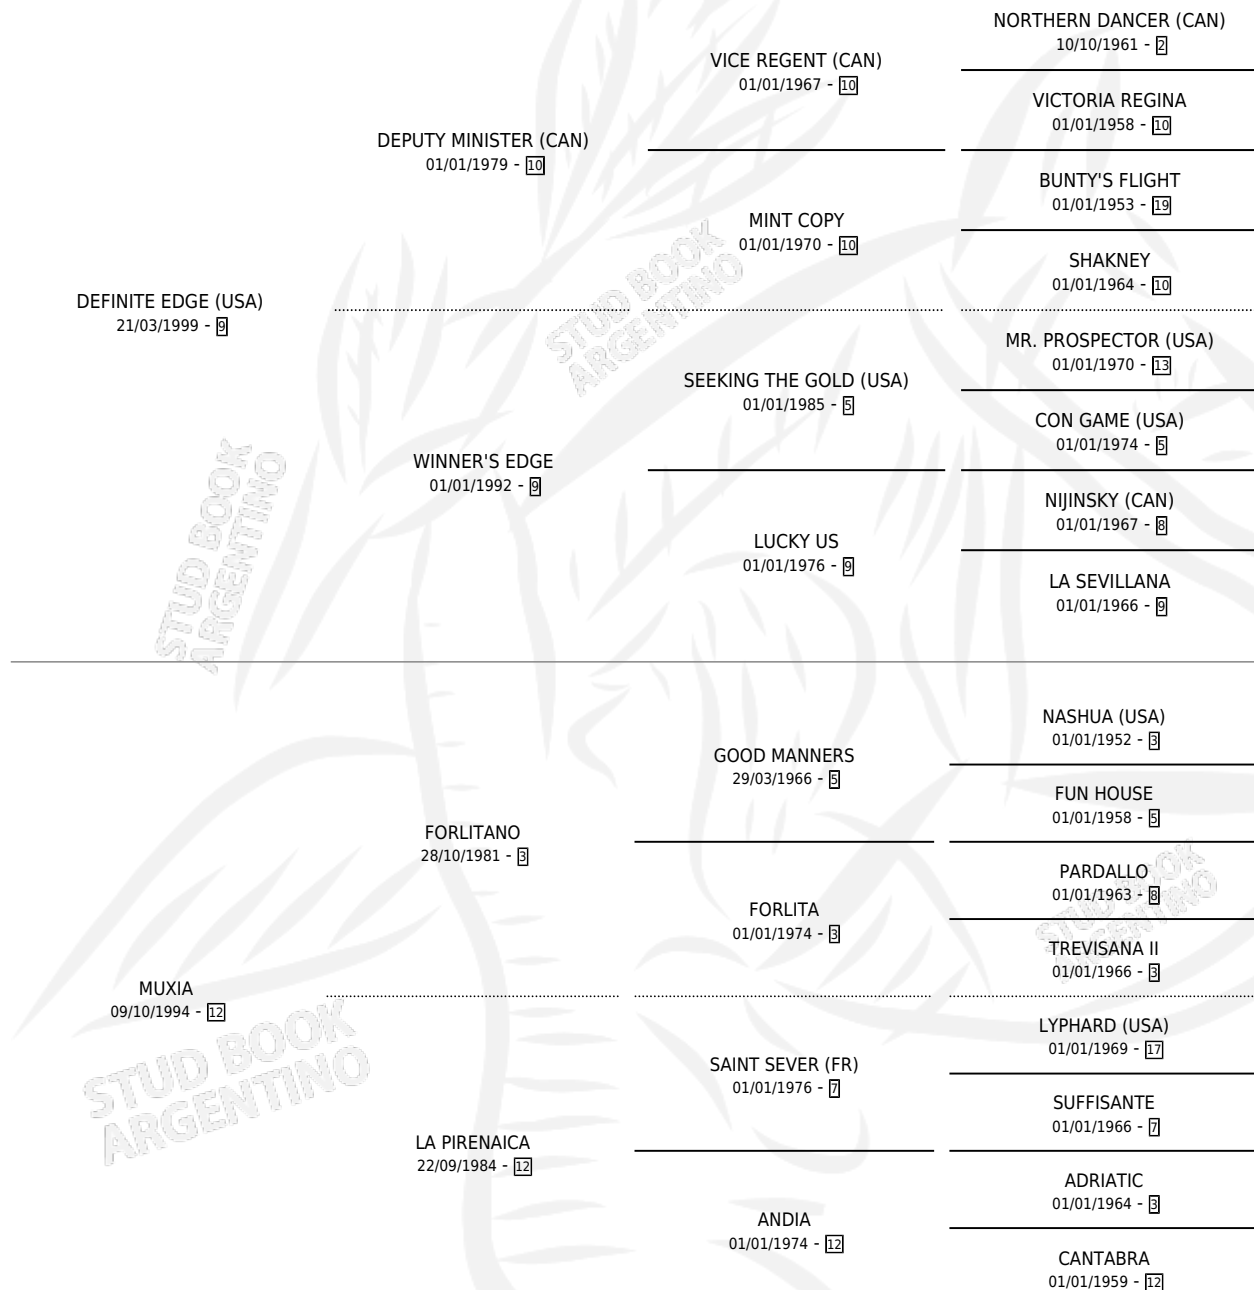

EL CUALQUIERA

por DEFINITE EDGE (USA) y MUXIA por FORLITANO

Argentina · Macho · Zaino · SP · 19/09/2008
Familia 12-d · Volumen 40

ESTADO

TIPIFICACIÓN SANGUÍNEA	X
TIPIFICACIÓN POR ADN	✓
PASAPORTE	X
IDENTIFICACIÓN POR MICROCHIP	✓
REPRODUCTOR	X

Lugar de nacimiento: El Bendito

Criador: Sanchez Juan Pablo

PEDIGREE

EL CUALQUIERA

Datos oficiales del Stud Book Argentino

Documento generado el 12/05/2026

studbook.org.ar