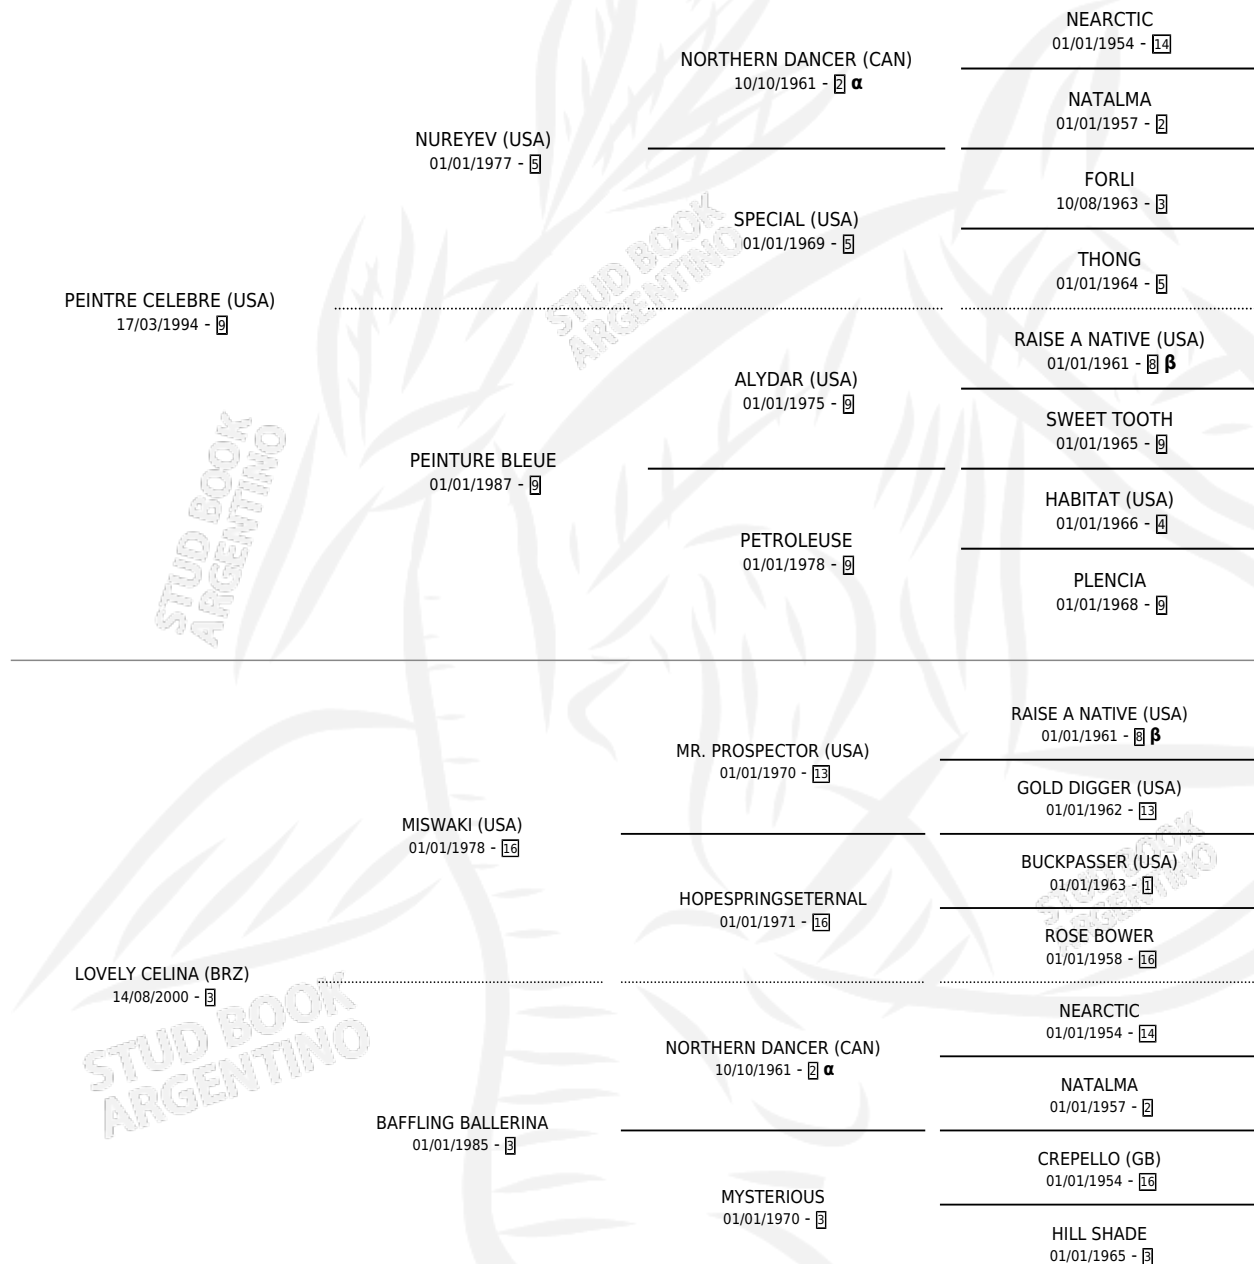

URUCUBACA

por PEINTRE CELEBRE (USA) y LOVELY CELINA (BRZ) por MISWAKI (USA)

Argentina · Hembra · Alazan · SP · 27/09/2008
Familia 3-m · Volumen 40

ESTADO

TIPIFICACIÓN SANGUÍNEA	X
TIPIFICACIÓN POR ADN	✓
PASAPORTE	✓
IDENTIFICACIÓN POR MICROCHIP	✓
REPRODUCTOR	✓

Lugar de nacimiento: La Madrugada
Criador: Sin dato

PEDIGREE

INBREEDING : α, β

EXPORTACIÓN / IMPORTACIÓN

FECHA	MOVIMIENTO	PAÍS
15/08/2014	EXPORTADO	CHILE

~

CAMPAÑA

Solo carreras oficiales de Argentina