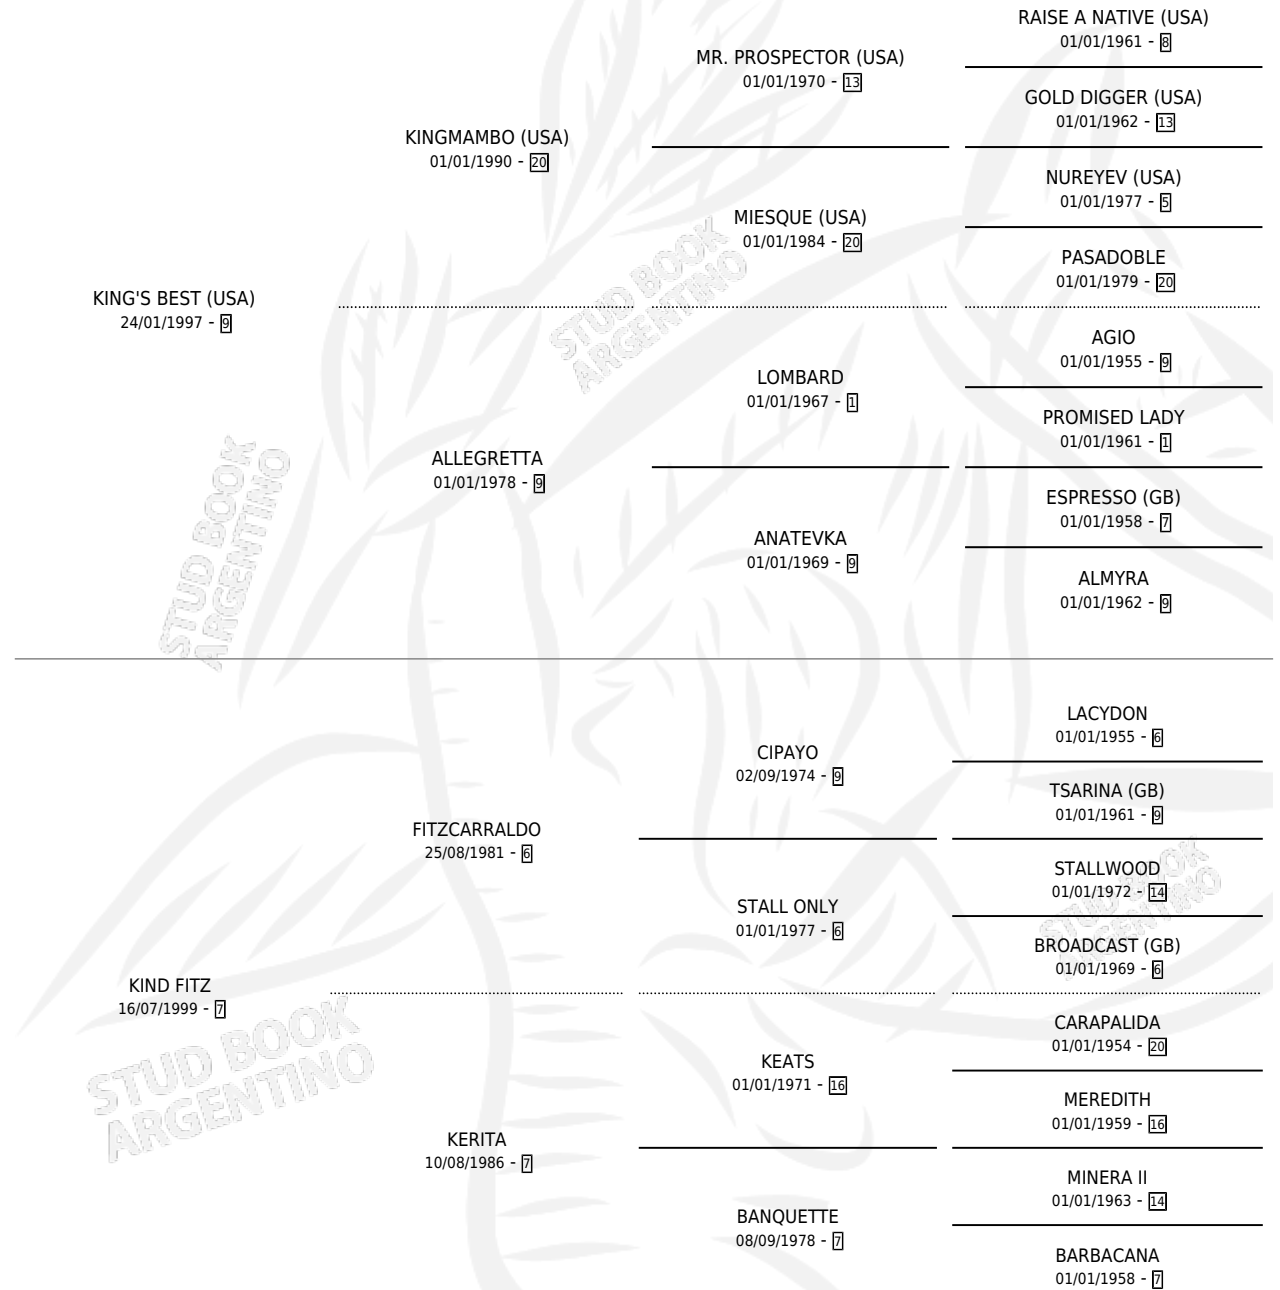

KINDLY QUEEN

por KING'S BEST (USA) y KIND FITZ por FITZCARRALDO

Argentina · Hembra · Zaino · SP · 04/10/2008
Familia 7 · Volumen 40

ESTADO

TIPIFICACIÓN SANGUÍNEA	X
TIPIFICACIÓN POR ADN	✓
PASAPORTE	✓
IDENTIFICACIÓN POR MICROCHIP	✓
REPRODUCTOR	X

Lugar de nacimiento: Melincue

Criador: Melincue

PEDIGREE

CAMPAÑA

Solo carreras oficiales de Argentina

POR EDAD

EDAD	CC	1°	2°	3°	4°	5°	NP	CLC	CLG	CLCG1	CLGG1	IMPORTE	GANANCIA / CC
3 AÑOS	1	0	0	0	0	0	1	0	0	0	0	\$0	\$0
4 AÑOS	3	0	0	0	0	0	3	0	0	0	0	\$0	\$0
TOTALES	4	0	0	0	0	0	4	0	0	0	0	\$0	\$0
%		0.0%	0.0%	0.0%	0.0%	0.0%	100%	0.0%	0.0%	0.0%	0.0%		