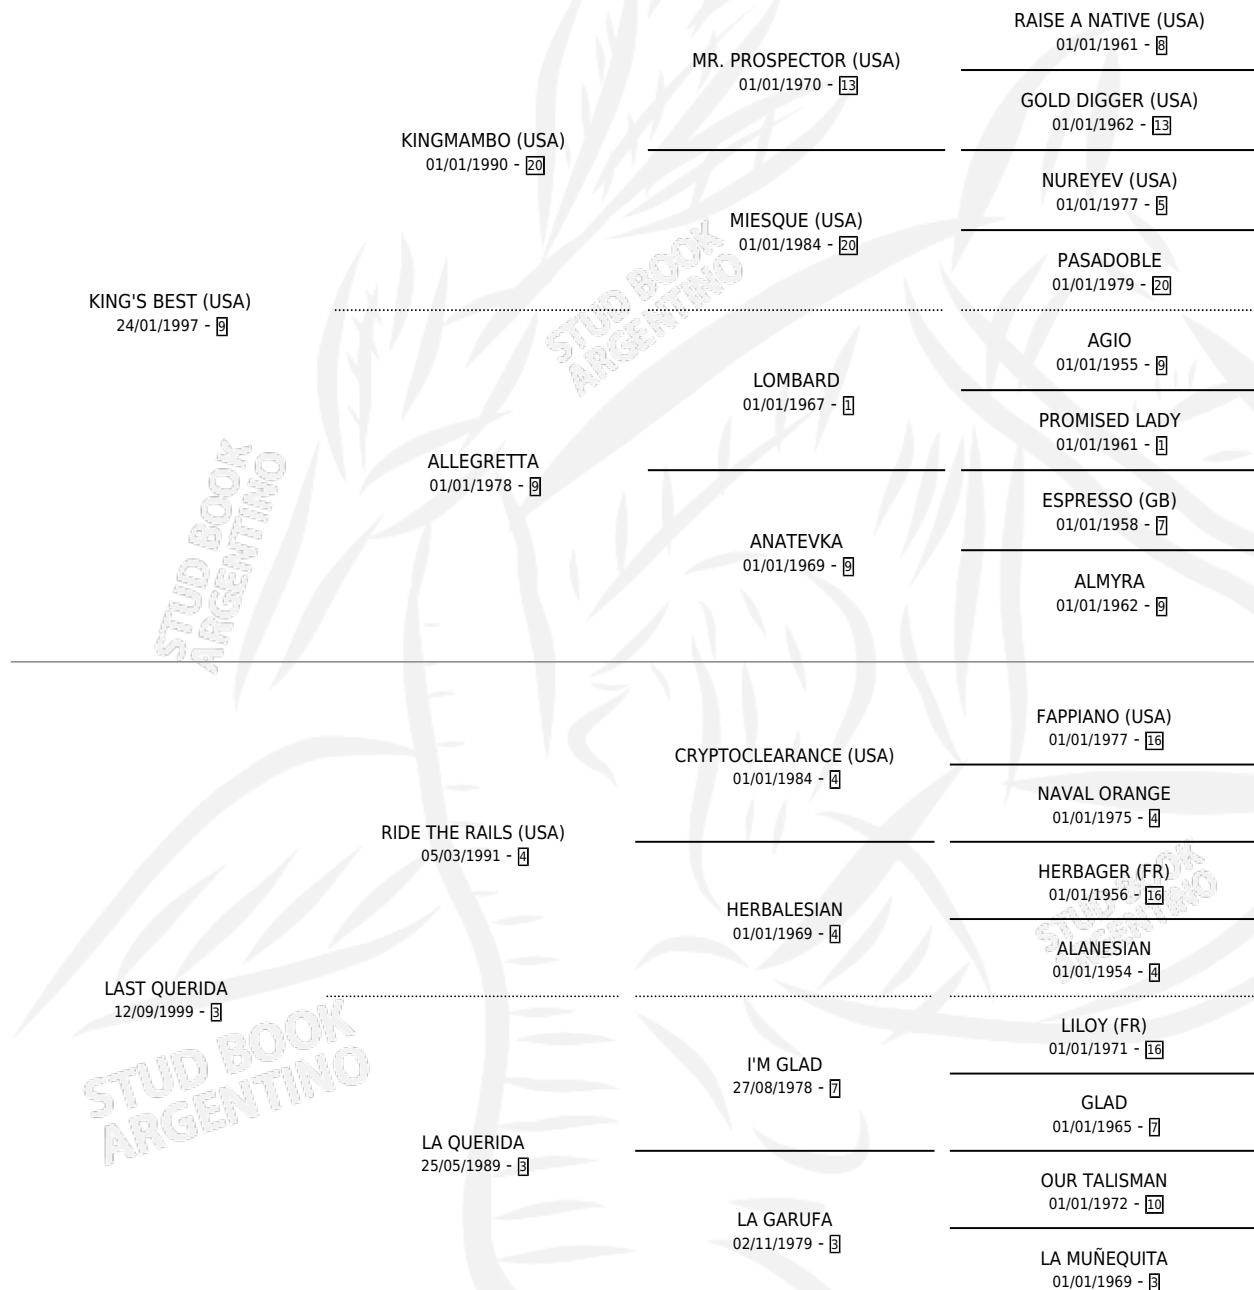

KING'S FAVORITE

por KING'S BEST (USA) y LAST QUERIDA por RIDE THE RAILS (USA)

Argentina · Hembra · Alazan · SP · 12/11/2008
Familia 3-h · Volumen 40

ESTADO

TIPIFICACIÓN SANGUÍNEA	X
TIPIFICACIÓN POR ADN	✓
PASAPORTE	✓
IDENTIFICACIÓN POR MICROCHIP	✓
REPRODUCTOR	✓

Lugar de nacimiento: Melincue
Criador: Melincue

~

HIJOS

	MACHOS	HEMBRAS
4 NACIERON	2	2
2 CORRIERON	1	1
1 GANARON	0	1
0 GANADORES CL	0 GANADORES GR	0 GANADORES G1

PEDIGREE

S

mientos 4 / Efectividad 57.14%

PADRILLO	PRODUCTO	CRIADOR	1ER SERVICIO	ÚLTIMO SERVICIO
LIMONADO	∅		11/11/2019	11/11/2019
KING'S FAVORITE	∅		20/09/2018	20/09/2018
Datos oficiales del Stud Book Argentino				
FANCY CRUZ (USA)	FAVORITE CRUZ (M T, 02/07/2018)	ARGENTINA QUERIDA	06/08/2017	08/08/2017
LIMONADO	∅		29/09/2015	01/10/2015
LIMONADO	HOLY MUSIC (H ZC, 20/09/2015)	ARGENTINA QUERIDA	05/10/2014	08/10/2014
MOUNT NELSON (GB)	FAVORITE PRINCESS (H Z, 03/10/2014)	ARGENTINA QUERIDA	25/09/2013	25/09/2013
ALPHA PLUS (USA)	ALFANO (M Z, 16/09/2013)	MELINCUE	20/09/2012	20/09/2012