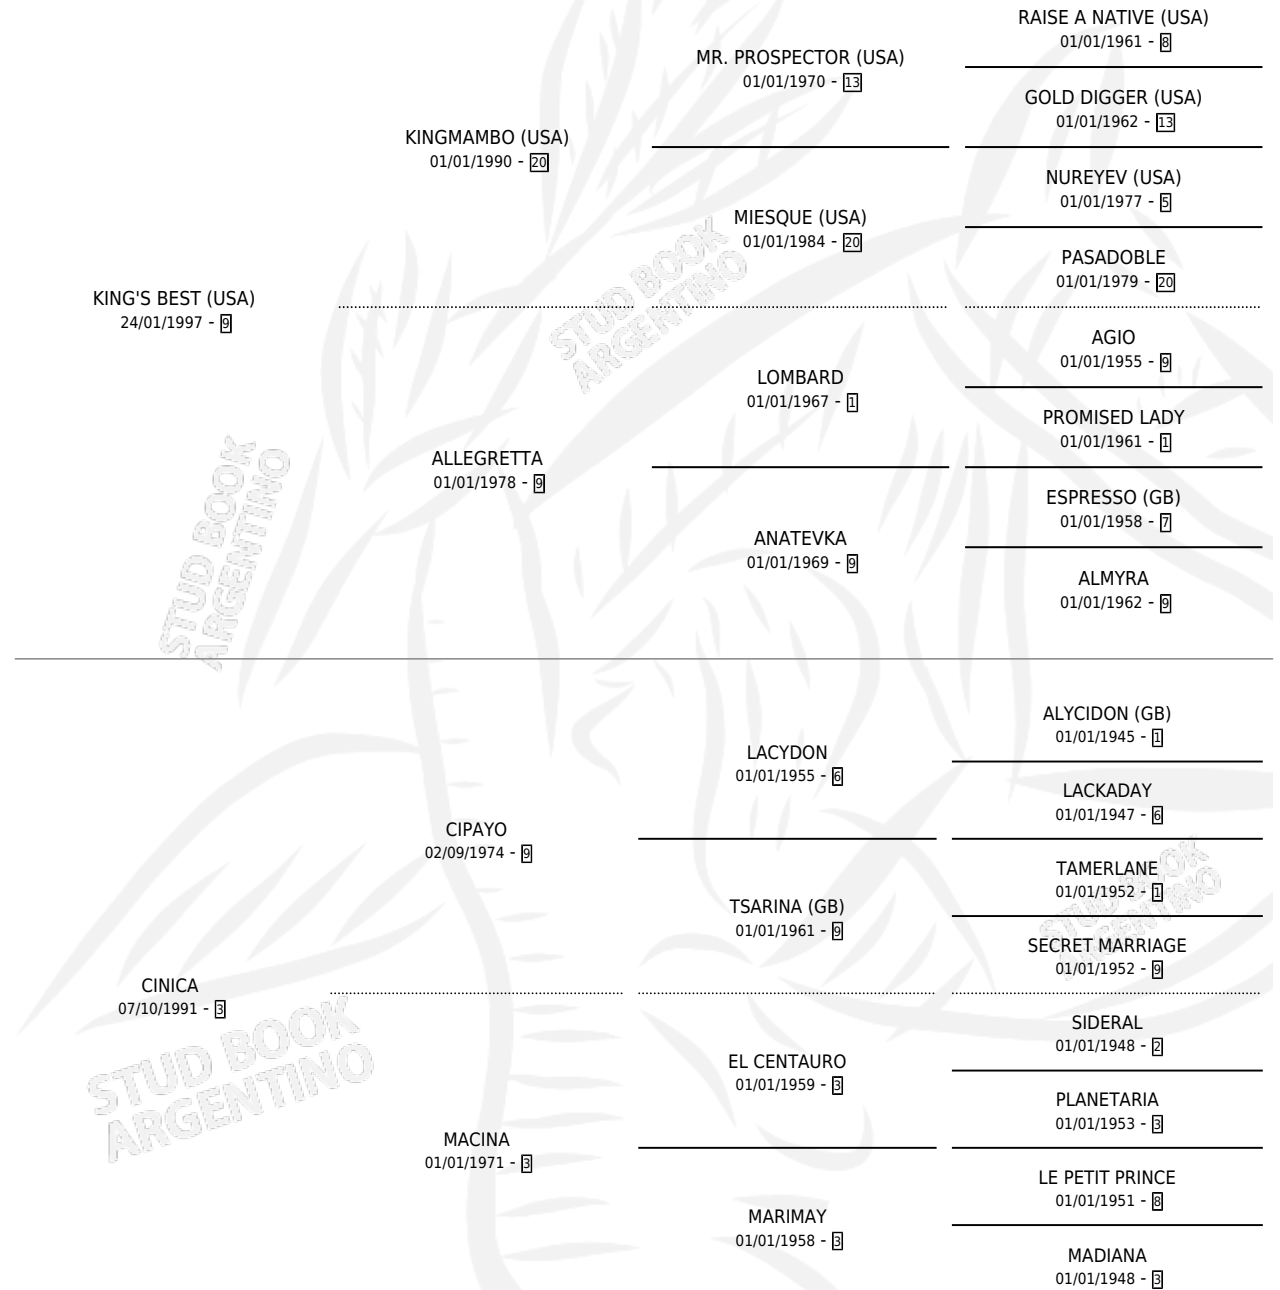

CYNIC KING

por KING'S BEST (USA) y CINICA por CIPAYO

Argentina · Macho · Zaino · SP · 14/11/2008
Familia 3-d · Volumen 40

ESTADO

TIPIFICACIÓN SANGUÍNEA	X
TIPIFICACIÓN POR ADN	✓
PASAPORTE	✓
IDENTIFICACIÓN POR MICROCHIP	✓
REPRODUCTOR	X

Lugar de nacimiento: Melincue

Criador: Melincue

PEDIGREE

CAMPAÑA

Solo carreras oficiales de Argentina

POR EDAD

EDAD	CC	1°	2°	3°	4°	5°	NP	CLC	CLG	CLCG1	CLGG1	IMPORTE	GANANCIA / CC
4 AÑOS	6	0	0	0	0	0	6	0	0	0	0	\$1,850	\$308
5 AÑOS	5	0	0	0	1	1	3	0	0	0	0	\$7,620	\$1,524
6 AÑOS	19	1	5	1	4	1	7	0	0	0	0	\$86,725	\$4,564
7 AÑOS	1	0	0	0	0	0	1	0	0	0	0	\$0	\$0
TOTALES	31	1	5	1	5	2	17	0	0	0	0	\$96,195	\$3,103
%		3.2%	16.1%	3.2%	16.1%	6.5%	54.8%	0.0%	0.0%	0.0%	0.0%		