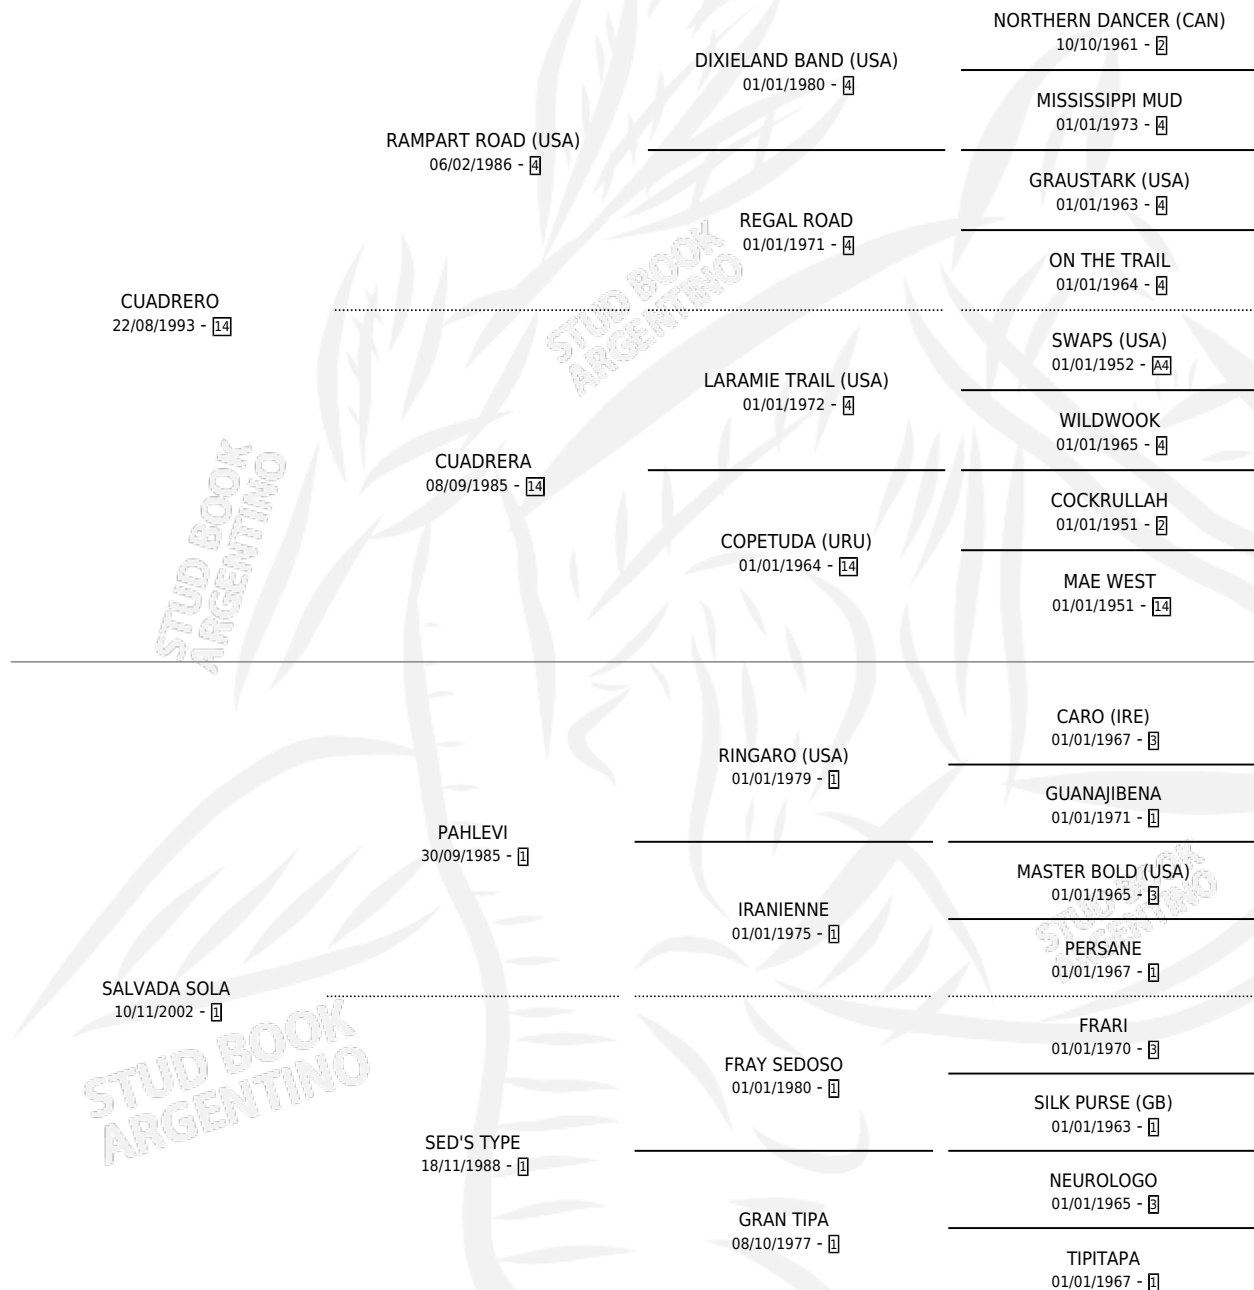

SALVATE VOZ

por CUADRERO y SALVADA SOLA por PAHLEVI

Argentina · Macho · Zaino · SP · 11/10/2008
Familia 1-h · Volumen 40

ESTADO

TIPIFICACIÓN SANGUÍNEA	X
TIPIFICACIÓN POR ADN	✓
PASAPORTE	✓
IDENTIFICACIÓN POR MICROCHIP	✓
REPRODUCTOR	X

Lugar de nacimiento: Cachosolo

Criador: Cosa Nostra

PEDIGREE

CAMPAÑA

Solo carreras oficiales de Argentina

POR EDAD

EDAD	CC	1°	2°	3°	4°	5°	NP	CLC	CLG	CLCG1	CLGG1	IMPORTE	GANANCIA / CC
4 AÑOS	6	1	2	2	0	0	1	0	0	0	0	\$68,400	\$11,400
5 AÑOS	6	1	1	1	1	0	2	0	0	0	0	\$52,140	\$8,690
6 AÑOS	1	0	0	0	0	0	1	0	0	0	0	\$0	\$0
TOTALES	13	2	3	3	1	0	4	0	0	0	0	\$120,540	\$9,272
%		15.4%	23.1%	23.1%	7.7%	0.0%	30.8%	0.0%	0.0%	0.0%	0.0%		

Ganador de 2 carreras en San Isidro y La Plata - \$120,540, a los 4 y 5 años.

POR DISTANCIA

HIPODROMO	CC	1°	2°	3°	4°	5°	NP	CLC	CLG	CLCG1	CLGG1	IMPORTE
LA PLATA	10	1	2	3	1	0	3	0	0	0	0	\$77,340
1100 MTS	1	0	0	0	0	0	1	0	0	0	0	\$0
1000 MTS	9	1	2	3	1	0	2	0	0	0	0	\$77,340
PALERMO	1	0	0	0	0	0	1	0	0	0	0	\$0
1000 MTS	1	0	0	0	0	0	1	0	0	0	0	\$0
SAN ISIDRO	2	1	1	0	0	0	0	0	0	0	0	\$43,200
1000 MTS	2	1	1	0	0	0	0	0	0	0	0	\$43,200