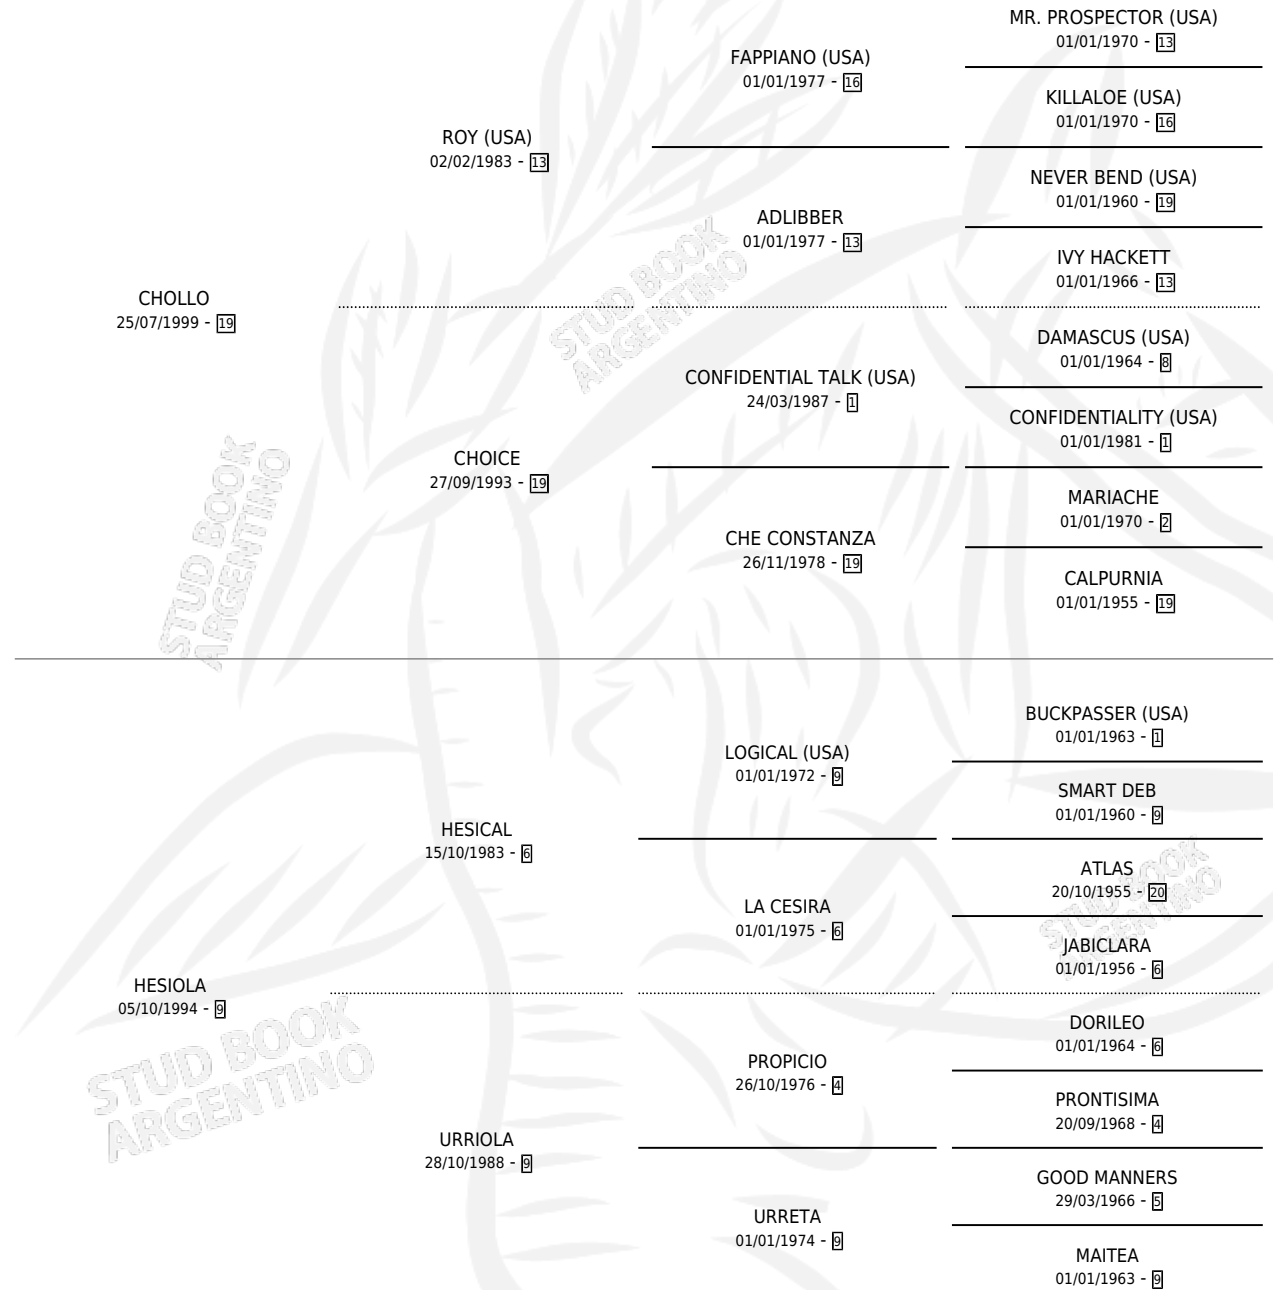

LAKY CHOLITO

por CHOLLO y HESIOLA por HESICAL

Argentina · Macho · Zaino · SP · 14/11/2008
Familia 9-g · Volumen 40

ESTADO

TIPIFICACIÓN SANGUÍNEA	X
TIPIFICACIÓN POR ADN	X
PASAPORTE	X
IDENTIFICACIÓN POR MICROCHIP	X
REPRODUCTOR	X

Lugar de nacimiento: Las Maria Luisa

Criador: Braslavsky Juan Martin

PEDIGREE

LAKY CHOLITO

Datos oficiales del Stud Book Argentino

Documento generado el 07/05/2026

studbook.org.ar