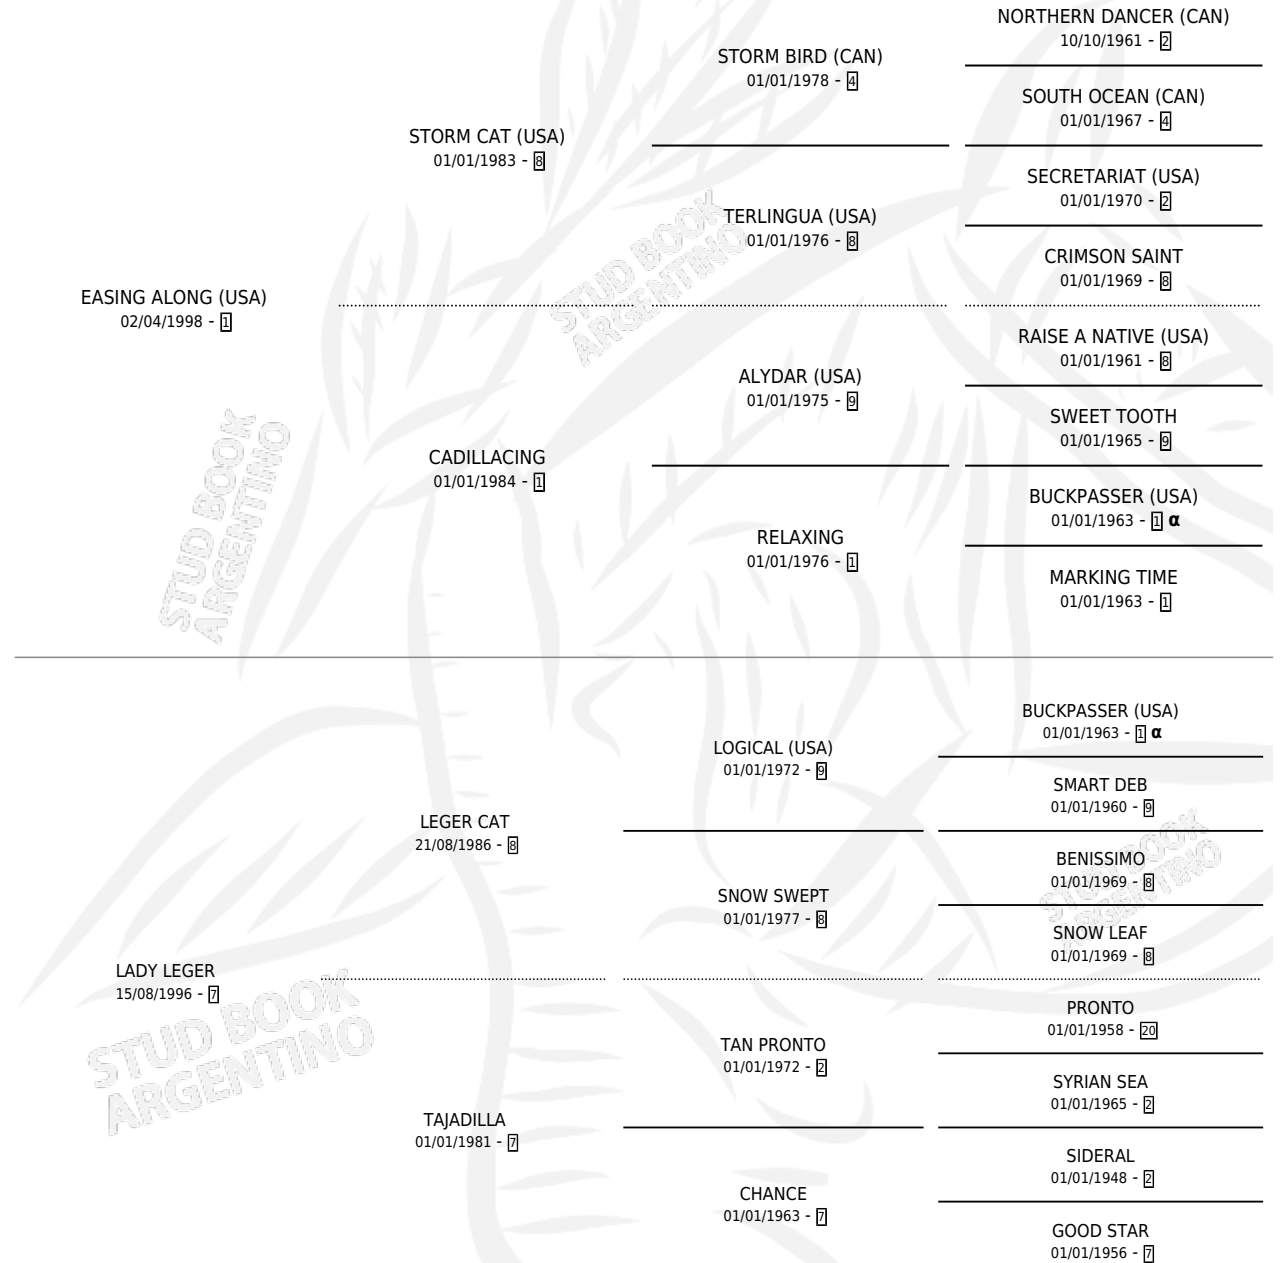

CRUISE CONTROL

por **EASING ALONG (USA)** y **LADY LEGER** por **LEGER CAT**

Argentina · Macho · Alazan · SP · 28/10/2008
Familia 7 · Volumen 40

ESTADO

TIPIFICACIÓN SANGUÍNEA	X
TIPIFICACIÓN POR ADN	✓
PASAPORTE	✓
IDENTIFICACIÓN POR MICROCHIP	✓
REPRODUCTOR	X

Lugar de nacimiento: Carampangue

Criador: Sin dato

PEDIGREE

INBREEDING : α

CAMPAÑA

Solo carreras oficiales de Argentina

POR EDAD

EDAD	CC	1°	2°	3°	4°	5°	NP	CLC	CLG	CLCG1	CLGG1	IMPORTE	GANANCIA / CC
3 AÑOS	4	1	0	0	1	0	2	0	0	0	0	\$41,750	\$10,438
4 AÑOS	11	1	0	0	0	1	9	0	0	0	0	\$45,250	\$4,114
TOTALES	15	2	0	0	1	1	11	0	0	0	0	\$87,000	\$5,800
%		13.3%	0.0%	0.0%	6.7%	6.7%	73.3%	0.0%	0.0%	0.0%	0.0%		

Ganador de 2 carreras en San Isidro y La Plata - \$87,000, a los 3 y 4 años.

POR DISTANCIA

HIPODROMO	CC	1°	2°	3°	4°	5°	NP	CLC	CLG	CLCG1	CLGG1	IMPORTE
SAN ISIDRO	5	1	0	0	0	1	3	0	0	0	0	\$43,250
1000 MTS	1	0	0	0	0	0	1	0	0	0	0	\$0
1200 MTS	4	1	0	0	0	1	2	0	0	0	0	\$43,250
LA PLATA	6	1	0	0	1	0	4	0	0	0	0	\$43,750
1000 MTS	3	0	0	0	0	0	3	0	0	0	0	\$0
1100 MTS	1	1	0	0	0	0	0	0	0	0	0	\$40,000
1300 MTS	1	0	0	0	1	0	0	0	0	0	0	\$3,750
1200 MTS	1	0	0	0	0	0	1	0	0	0	0	\$0
PALERMO	4	0	0	0	0	0	4	0	0	0	0	\$0
1000 MTS	3	0	0	0	0	0	3	0	0	0	0	\$0
1200 MTS	1	0	0	0	0	0	1	0	0	0	0	\$0