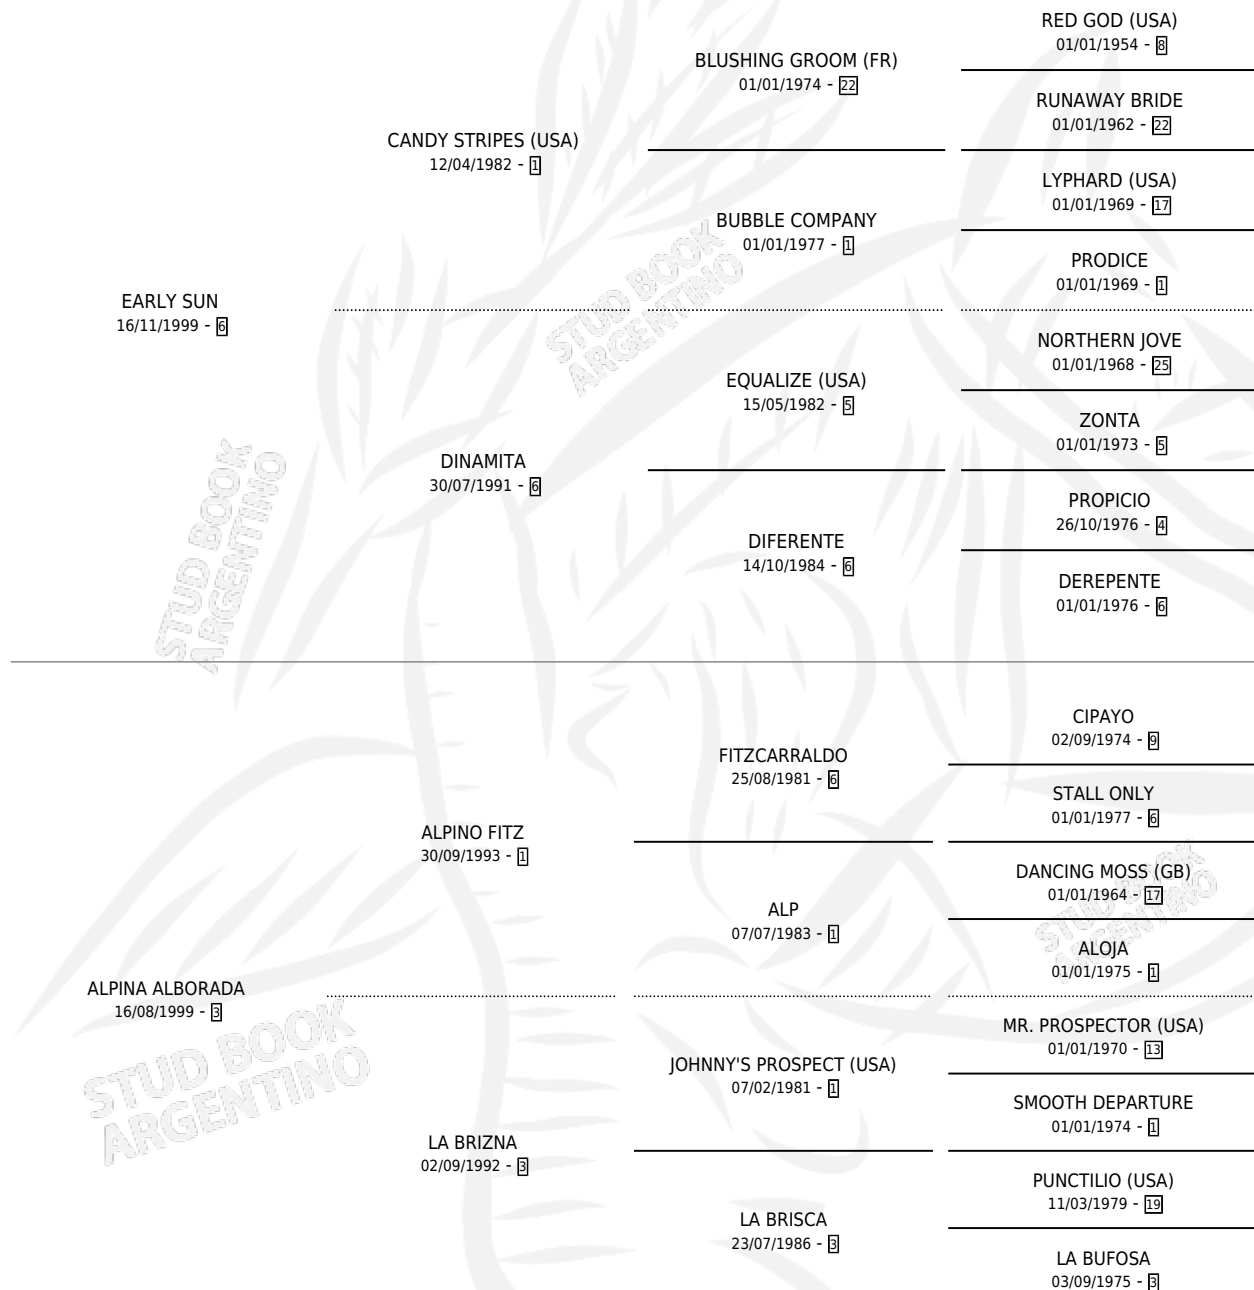

EARLY ALPINA

por **EARLY SUN** y **ALPINA ALBORADA** por **ALPINO FITZ**

Argentina · Hembra · Alazan · SP · 30/07/2008
Familia 3-h · Volumen 40

ESTADO

TIPIFICACIÓN SANGUÍNEA	X
TIPIFICACIÓN POR ADN	✓
PASAPORTE	X
IDENTIFICACIÓN POR MICROCHIP	✓
REPRODUCTOR	X

Lugar de nacimiento: Los Picazos

Criador: Los Picazos

PEDIGREE

EARLY ALPINA

Datos oficiales del Stud Book Argentino

Documento generado el 12/06/2026

studbook.org.ar