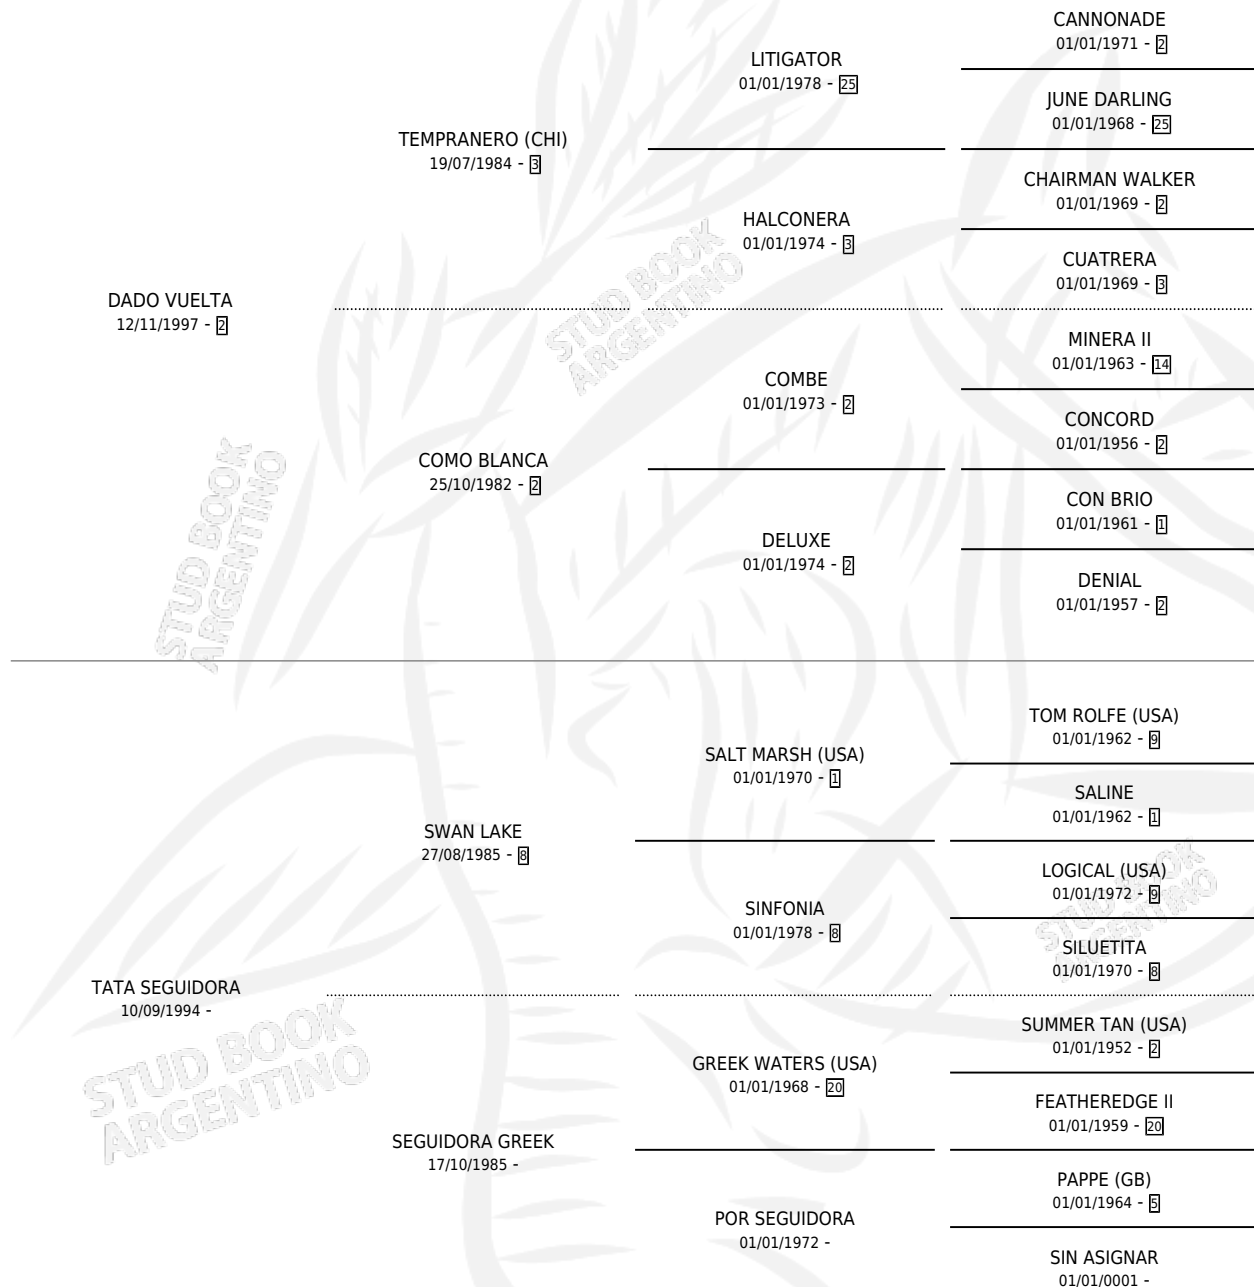

DADO SEGUIDO

por DADO VUELTA y TATA SEGUIDORA por SWAN LAKE

Argentina · Macho · Zaino · SP · 20/11/2008
Familia · Volumen 40

ESTADO

TIPIFICACIÓN SANGUÍNEA	X
TIPIFICACIÓN POR ADN	✓
PASAPORTE	✓
IDENTIFICACIÓN POR MICROCHIP	✓
REPRODUCTOR	X

Lugar de nacimiento: Las Dos Hermanas

Criador: Las Dos Hermanas

PEDIGREE

DADO SEGUIDO

Datos oficiales del Stud Book Argentino

Documento generado el 04/05/2026

studbook.org.ar