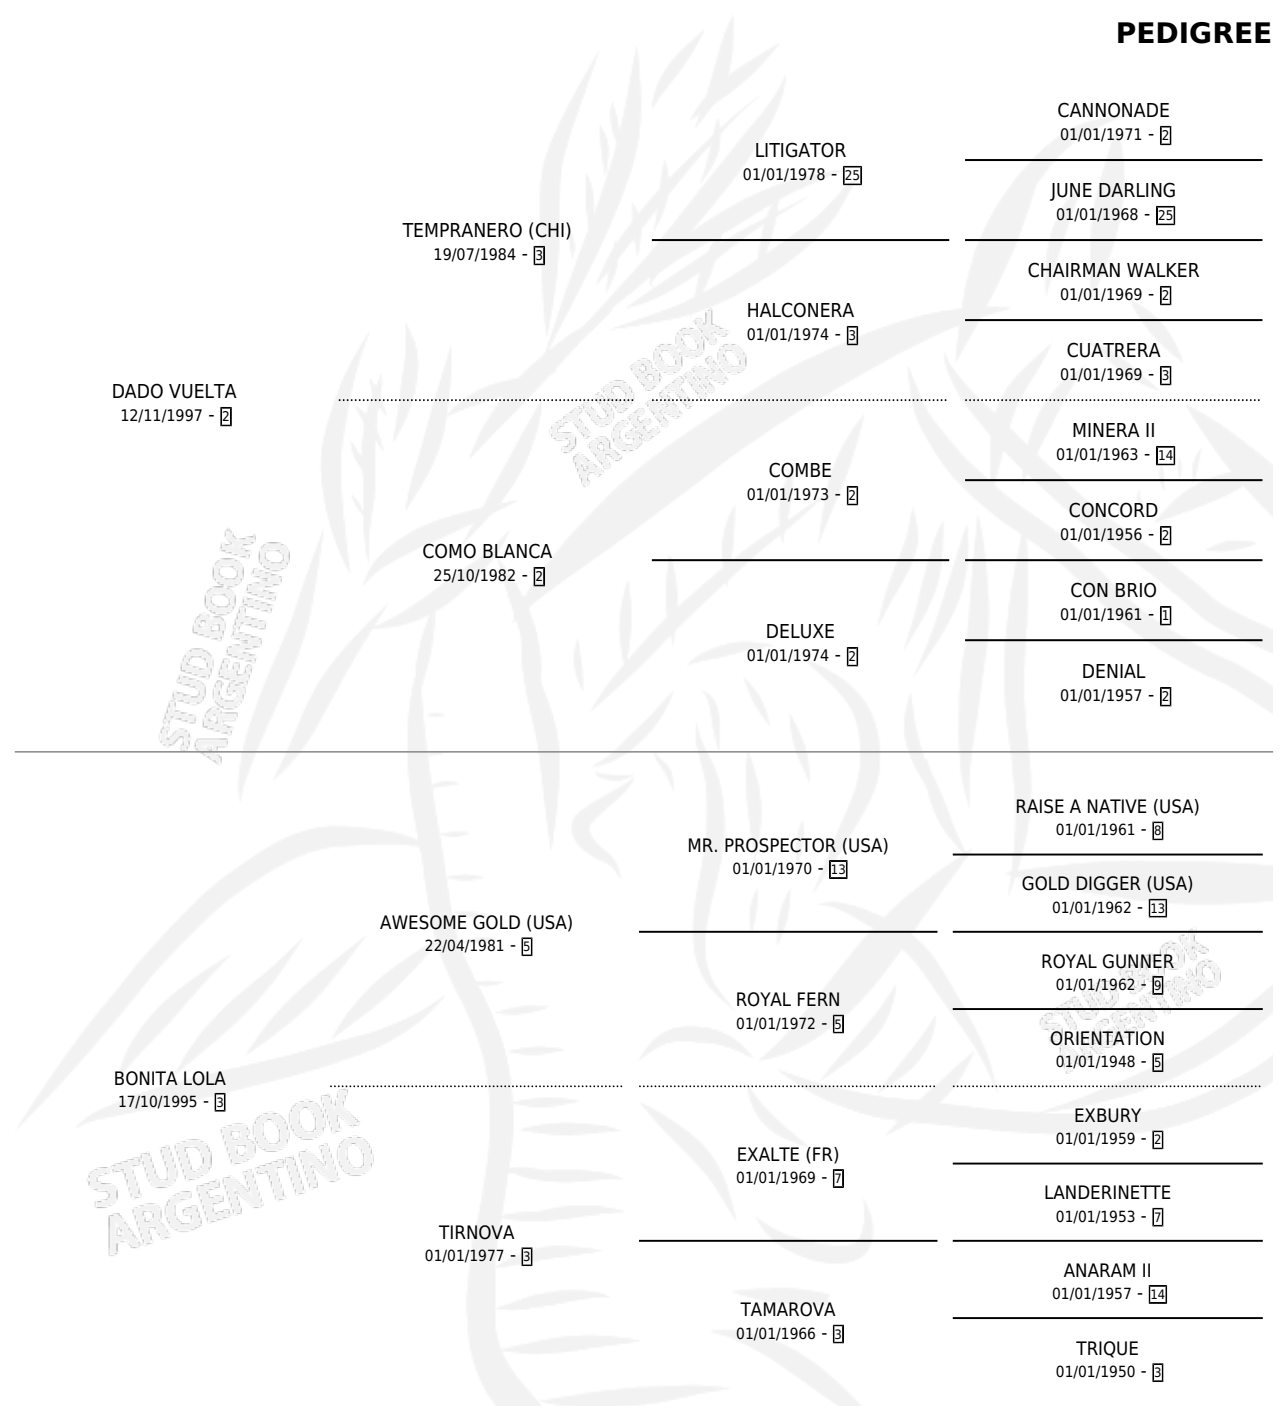

PRIMERA VUELTA

por **DADO VUELTA** y **BONITA LOLA** por **AWESOME GOLD (USA)**

Argentina · Hembra · Zaino · SP · 24/11/2008
Familia 3-n · Volumen 40

ESTADO

TIPIFICACIÓN SANGUÍNEA	X
TIPIFICACIÓN POR ADN	✓
PASAPORTE	✓
IDENTIFICACIÓN POR MICROCHIP	✓
REPRODUCTOR	✓

Lugar de nacimiento: Las Dos Hermanas

Criador: Zengaro Gerardo Esteban y Zengaro Hugo Daniel

~

HIJOS

	MACHOS	HEMBRAS
7 NACIERON	4	3
5 CORRIERON	3	2
5 GANARON	3	2

0	0	0
GANADORES CL	GANADORES GR	GANADORES G1

PEDIGREE

S

cimientos 7 / Efectividad 70.00%

PADRILLO	PRODUCTO	CRIADOR	1ER SERVICIO	ÚLTIMO SERVICIO
NASHVILLE TEXAN	∅		23/12/2024	25/12/2024
NASHVILLE TEXAN	∅		07/11/2022	07/11/2022
SINIGUAL	EN VUELTA SINIGUAL (H Z, 21/09/2022)	NUESCH EDUARDO SIXTO	15/10/2021	15/10/2021
BOARIO	EN SUSPIRO (M Z, 16/11/2020)	NUESCH EDUARDO SIXTO	16/12/2019	16/12/2019
NAIPE DE OURO	NAIPE SORPRESA (M A, 27/10/2019)	NUESCH EDUARDO SIXTO	05/11/2018	05/11/2018
BOARIO	BOARIO PRIMERO (M Z, 10/11/2017)	ELORRIAGA ALEJO ELORRIAGA MARIA LUZ	08/12/2016	08/12/2016
BOARIO	ETERNO BOARIO (M ZN, 23/11/2016)	ELORRIAGA ALEJO ELORRIAGA MARIA LUZ	04/12/2015	04/12/2015
DON LETAL	LETAL AMERICA (H A, 19/10/2015)	ZENGARO GERARDO ESTEBAN ZENGARO HUGO DANIEL	08/11/2014	11/11/2014
DON LETAL	VUELTA LETAL (H Z, 10/11/2014)	ZENGARO GERARDO ESTEBAN ZENGARO HUGO DANIEL	03/11/2013	03/11/2013
PAINTER	∅		22/11/2011	30/12/2011