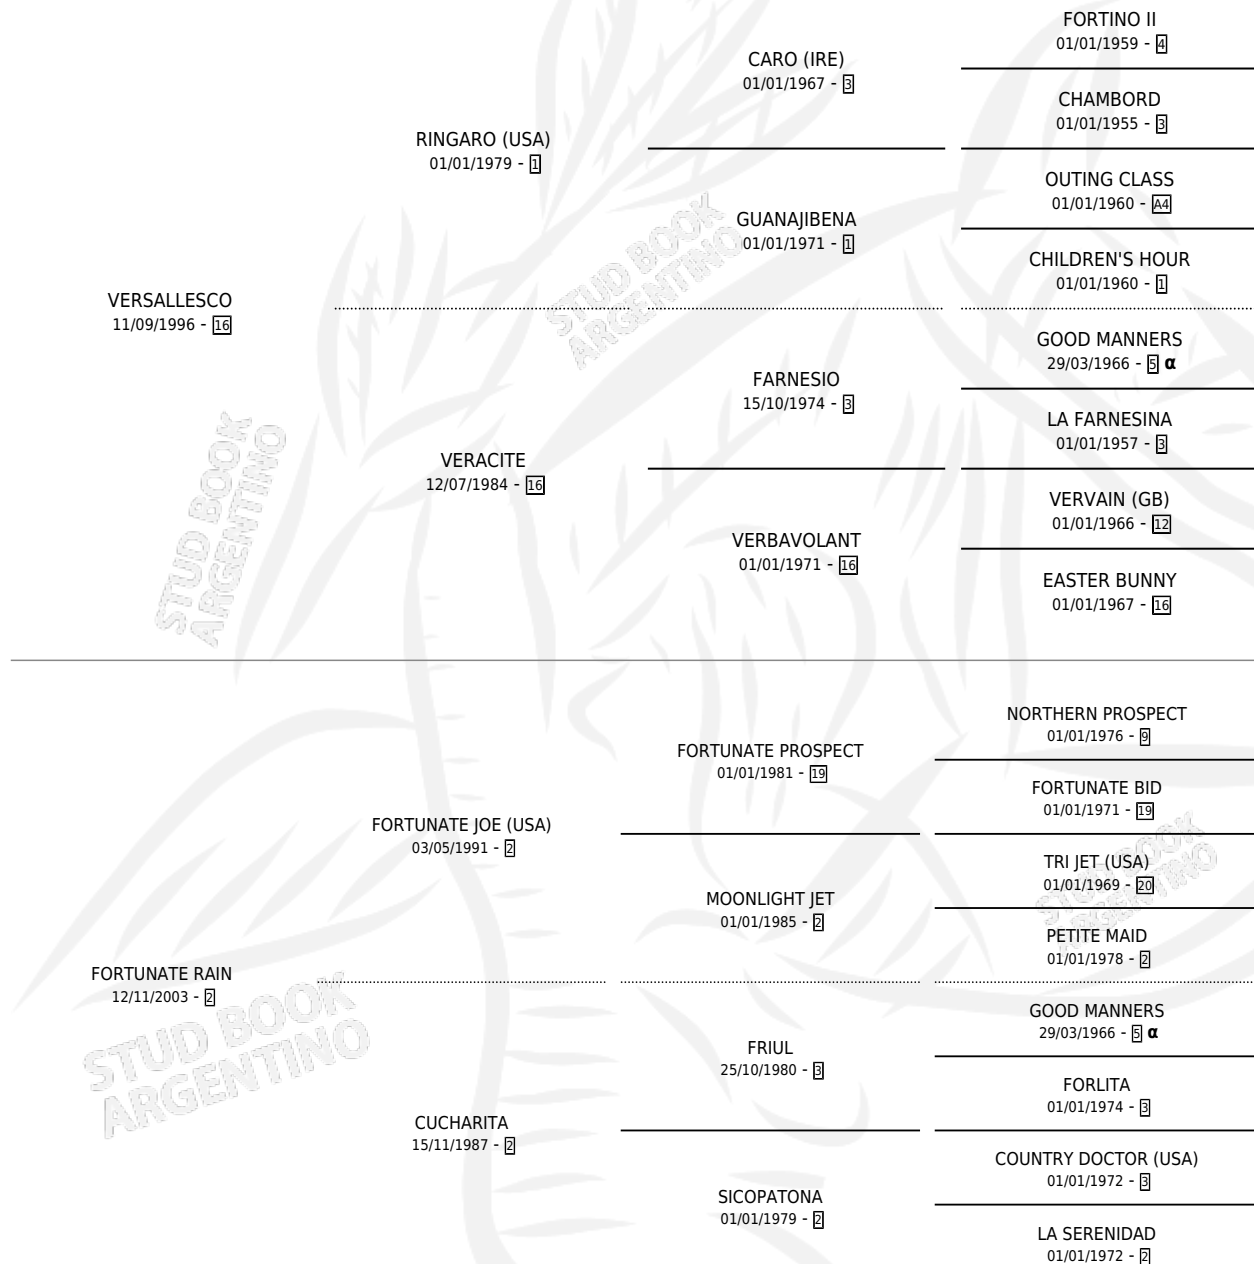

CINICO

por **VERSALLESCO** y **FORTUNATE RAIN** por **FORTUNATE JOE (USA)**

Argentina · Macho · Zaino · SP · 16/11/2008
Familia 2-f · Volumen 40

ESTADO

TIPIFICACIÓN SANGUÍNEA	X
TIPIFICACIÓN POR ADN	✓
PASAPORTE	✓
IDENTIFICACIÓN POR MICROCHIP	✓
REPRODUCTOR	X

Lugar de nacimiento: Los Prados
Criador: Sin dato

PEDIGREE

INBREEDING : α

CAMPAÑA

Solo carreras oficiales de Argentina

POR EDAD

EDAD	CC	1°	2°	3°	4°	5°	NP	CLC	CLG	CLCG1	CLGG1	IMPORTE	GANANCIA / CC
3 AÑOS	7	0	1	0	1	0	5	0	0	0	0	\$20,100	\$2,871
4 AÑOS	6	2	1	1	1	0	1	0	0	0	0	\$88,900	\$14,817
5 AÑOS	4	0	1	0	0	0	3	0	0	0	0	\$9,100	\$2,275
TOTALES	17	2	3	1	2	0	9	0	0	0	0	\$118,100	\$6,947
%		11.8%	17.6%	5.9%	11.8%	0.0%	52.9%	0.0%	0.0%	0.0%	0.0%		

Ganador de 2 carreras en Palermo - \$118,100, a los 4 años.

POR DISTANCIA

HIPODROMO	CC	1°	2°	3°	4°	5°	NP	CLC	CLG	CLCG1	CLGG1	IMPORTE
PALERMO	12	2	1	1	2	0	6	0	0	0	0	\$89,000
1000 MTS	12	2	1	1	2	0	6	0	0	0	0	\$89,000
LA PLATA	2	0	1	0	0	0	1	0	0	0	0	\$12,000
1000 MTS	2	0	1	0	0	0	1	0	0	0	0	\$12,000
SAN ISIDRO	3	0	1	0	0	0	2	0	0	0	0	\$17,100
1000 MTS	3	0	1	0	0	0	2	0	0	0	0	\$17,100