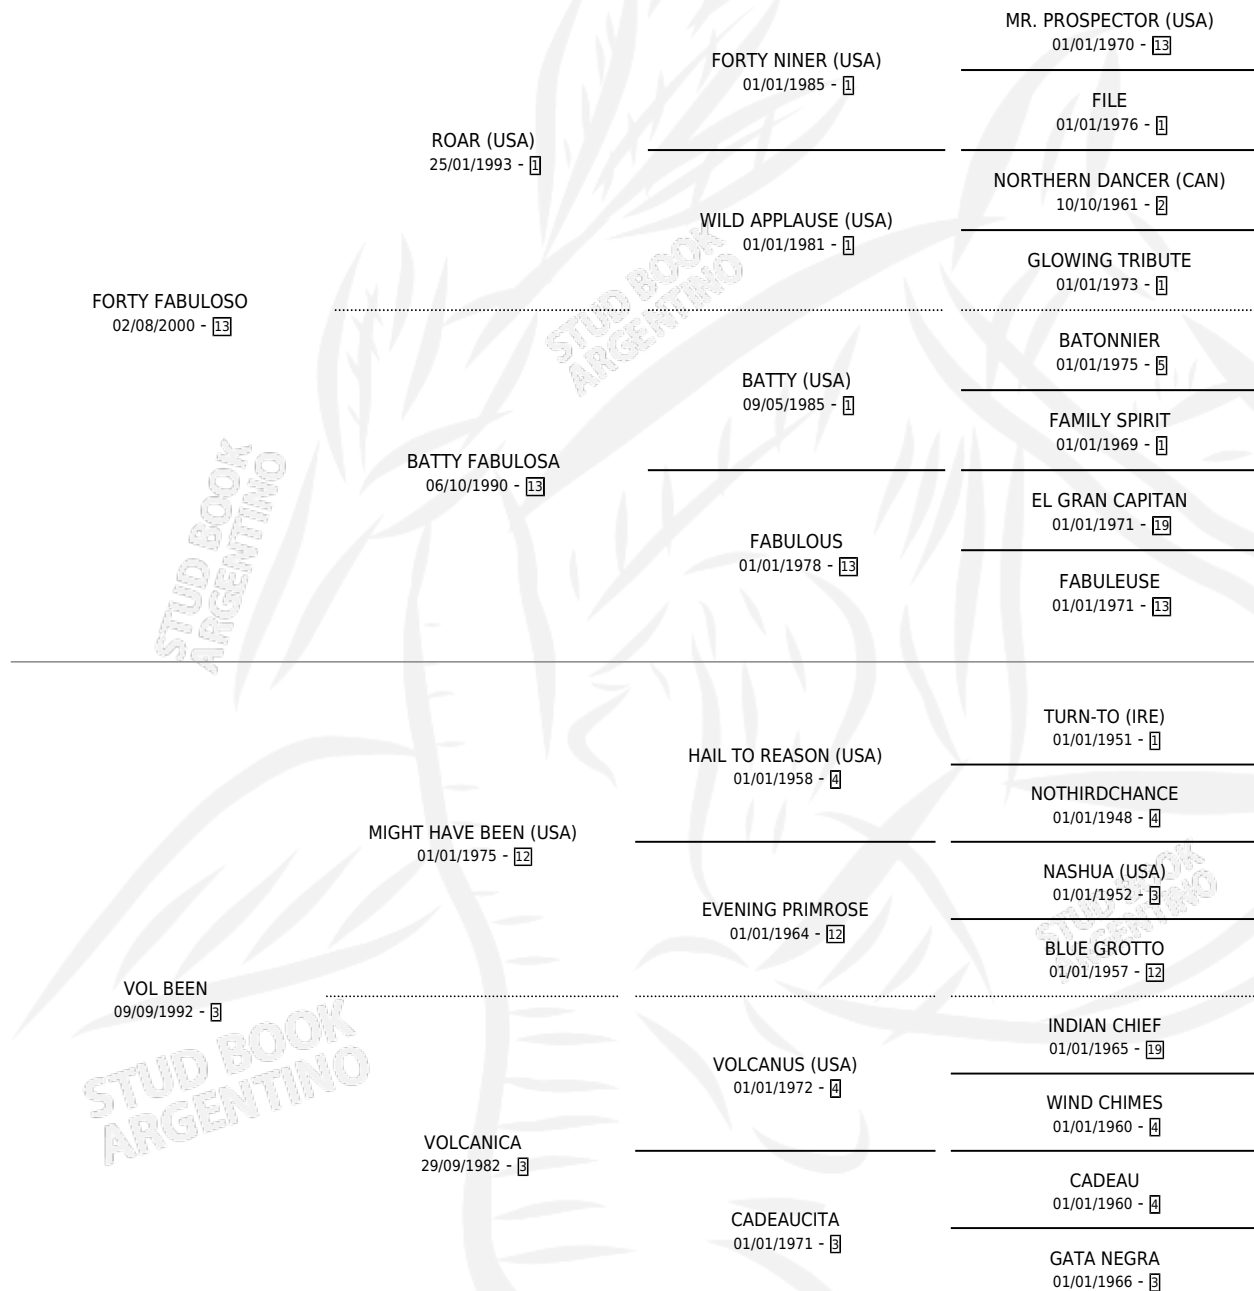

FABULOSO GALLO

por FORTY FABULOSO y VOL BEEN por MIGHT HAVE BEEN (USA)

Argentina · Macho · Alazan Tostado · SP · 29/10/2008
Familia 3 · Volumen 40

ESTADO

TIPIFICACIÓN SANGUÍNEA	X
TIPIFICACIÓN POR ADN	✓
PASAPORTE	✓
IDENTIFICACIÓN POR MICROCHIP	✓
REPRODUCTOR	X

Lugar de nacimiento: Campo particular

Criador: Marisi Marcelo Alberto

PEDIGREE

CAMPAÑA

Solo carreras oficiales de Argentina

POR EDAD

EDAD	CC	1°	2°	3°	4°	5°	NP	CLC	CLG	CLCG1	CLGG1	IMPORTE	GANANCIA / CC
3 AÑOS	1	0	0	0	0	0	1	0	0	0	0	\$0	\$0
4 AÑOS	1	0	0	0	0	0	1	0	0	0	0	\$0	\$0
5 AÑOS	1	0	0	0	0	0	1	0	0	0	0	\$0	\$0
6 AÑOS	2	0	0	0	1	0	1	0	0	0	0	\$1,190	\$595
TOTALES	5	0	0	0	1	0	4	0	0	0	0	\$1,190	\$238
%		0.0%	0.0%	0.0%	20.0%	0.0%	80.0%	0.0%	0.0%	0.0%	0.0%		