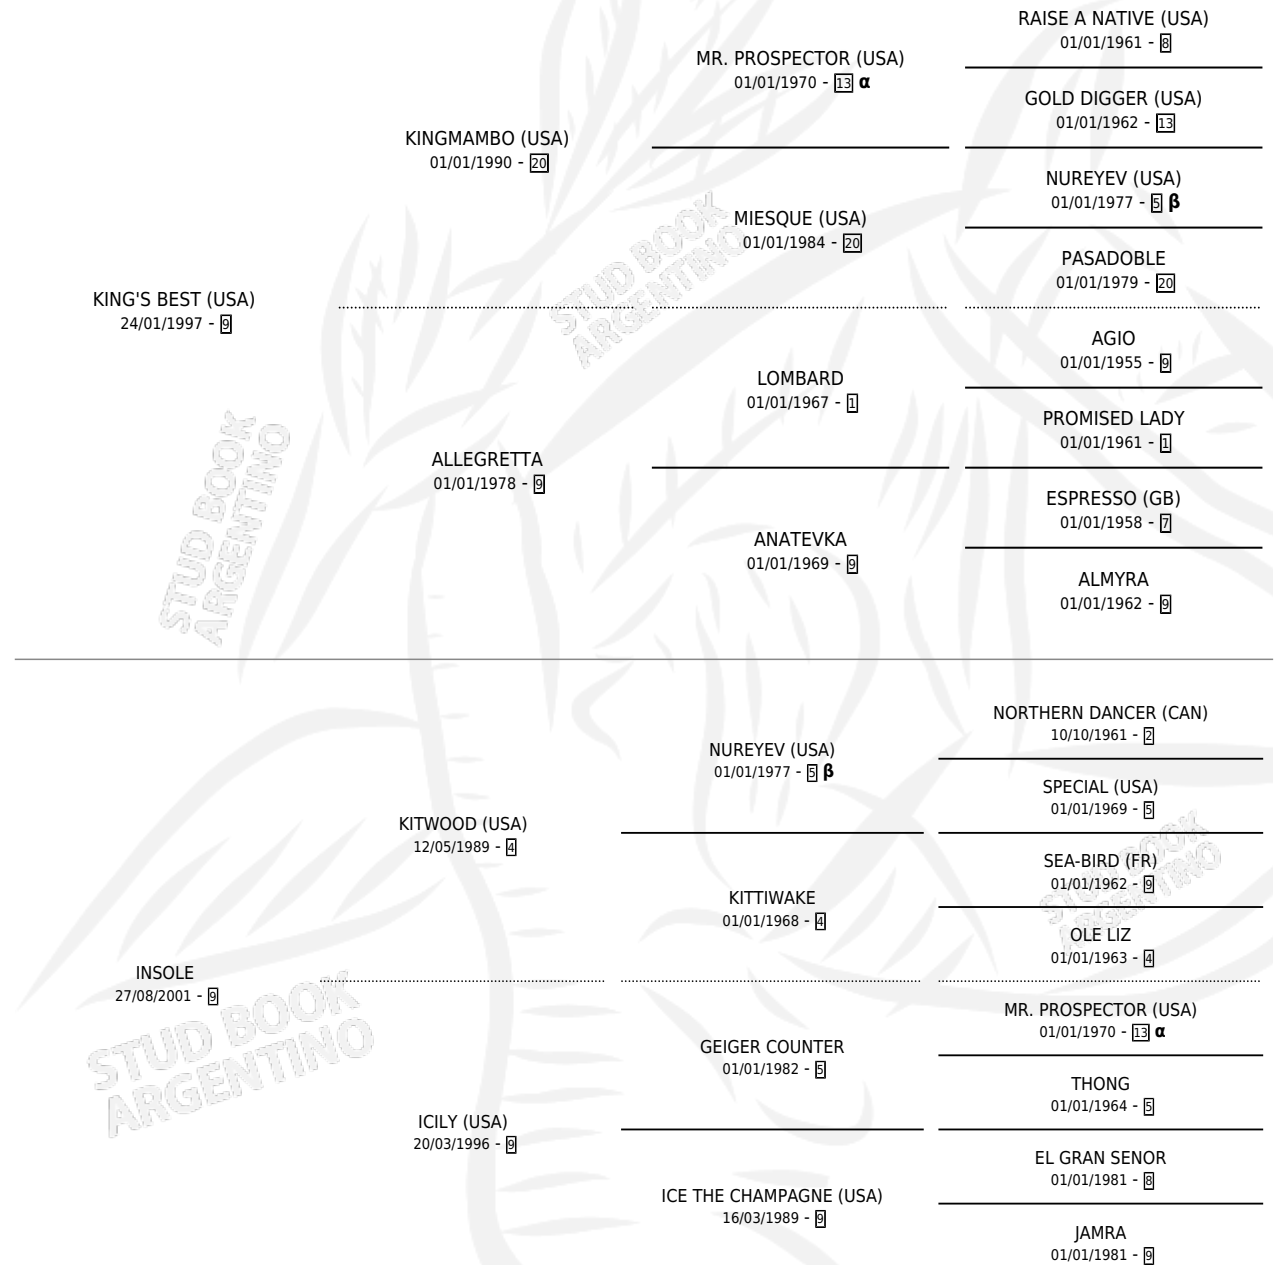

ICARA

por KING'S BEST (USA) y INSOLE por KITWOOD (USA)

Argentina · Hembra · Alazan · SP · 12/10/2008
Familia 9 · Volumen 40

ESTADO

TIPIFICACIÓN SANGUÍNEA	X
TIPIFICACIÓN POR ADN	✓
PASAPORTE	✓
IDENTIFICACIÓN POR MICROCHIP	✓
REPRODUCTOR	✓

Lugar de nacimiento: Vacacion

Criador: Vacacion

~

HIJOS

	MACHOS	HEMBRAS
5 NACIERON	1	4
3 CORRIERON	0	3
3 GANARON	0	3
0 GANADORES CL	0 GANADORES GR	0 GANADORES G1

PEDIGREE

INBREEDING : α, β