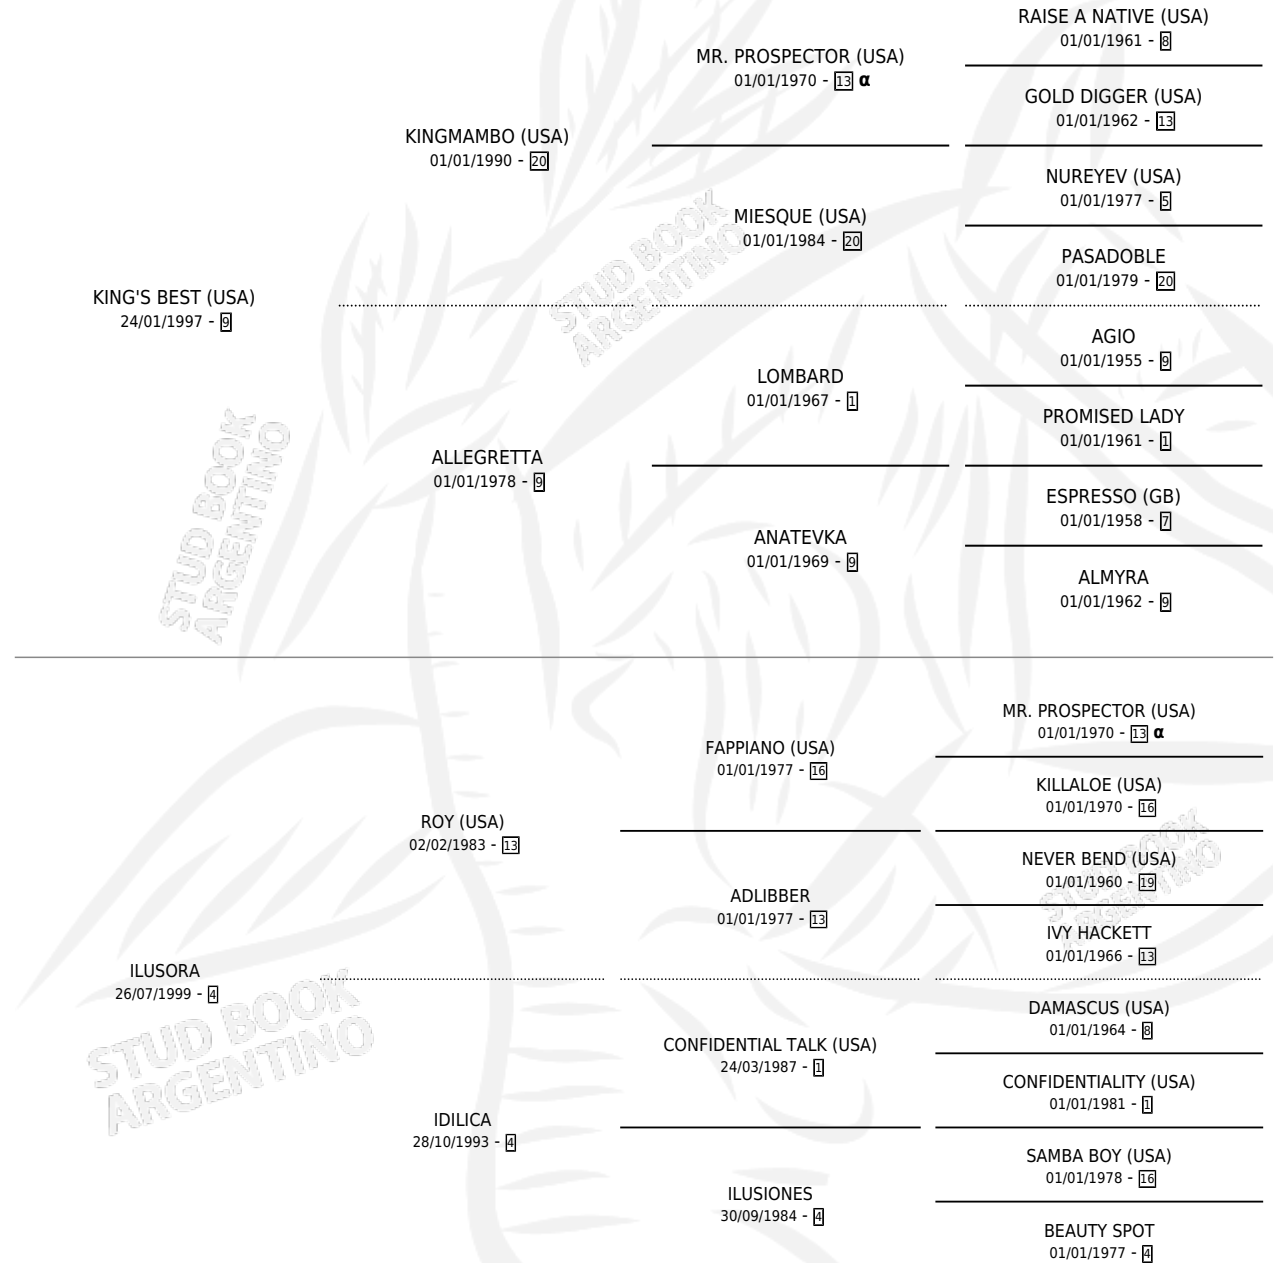

ILUSION BABY

por KING'S BEST (USA) y ILUSORA por ROY (USA)

Argentina · Hembra · Zaino · SP · 07/11/2008
Familia 4-p · Volumen 40

ESTADO

TIPIFICACIÓN SANGUÍNEA	X
TIPIFICACIÓN POR ADN	✓
PASAPORTE	✓
IDENTIFICACIÓN POR MICROCHIP	✓
REPRODUCTOR	✓

Lugar de nacimiento: Vacacion

Criador: Vacacion

~

HIJOS

	MACHOS	HEMBRAS
1 NACIERON	1	0

SIN ACTUACIONES

PEDIGREE

INBREEDING : α