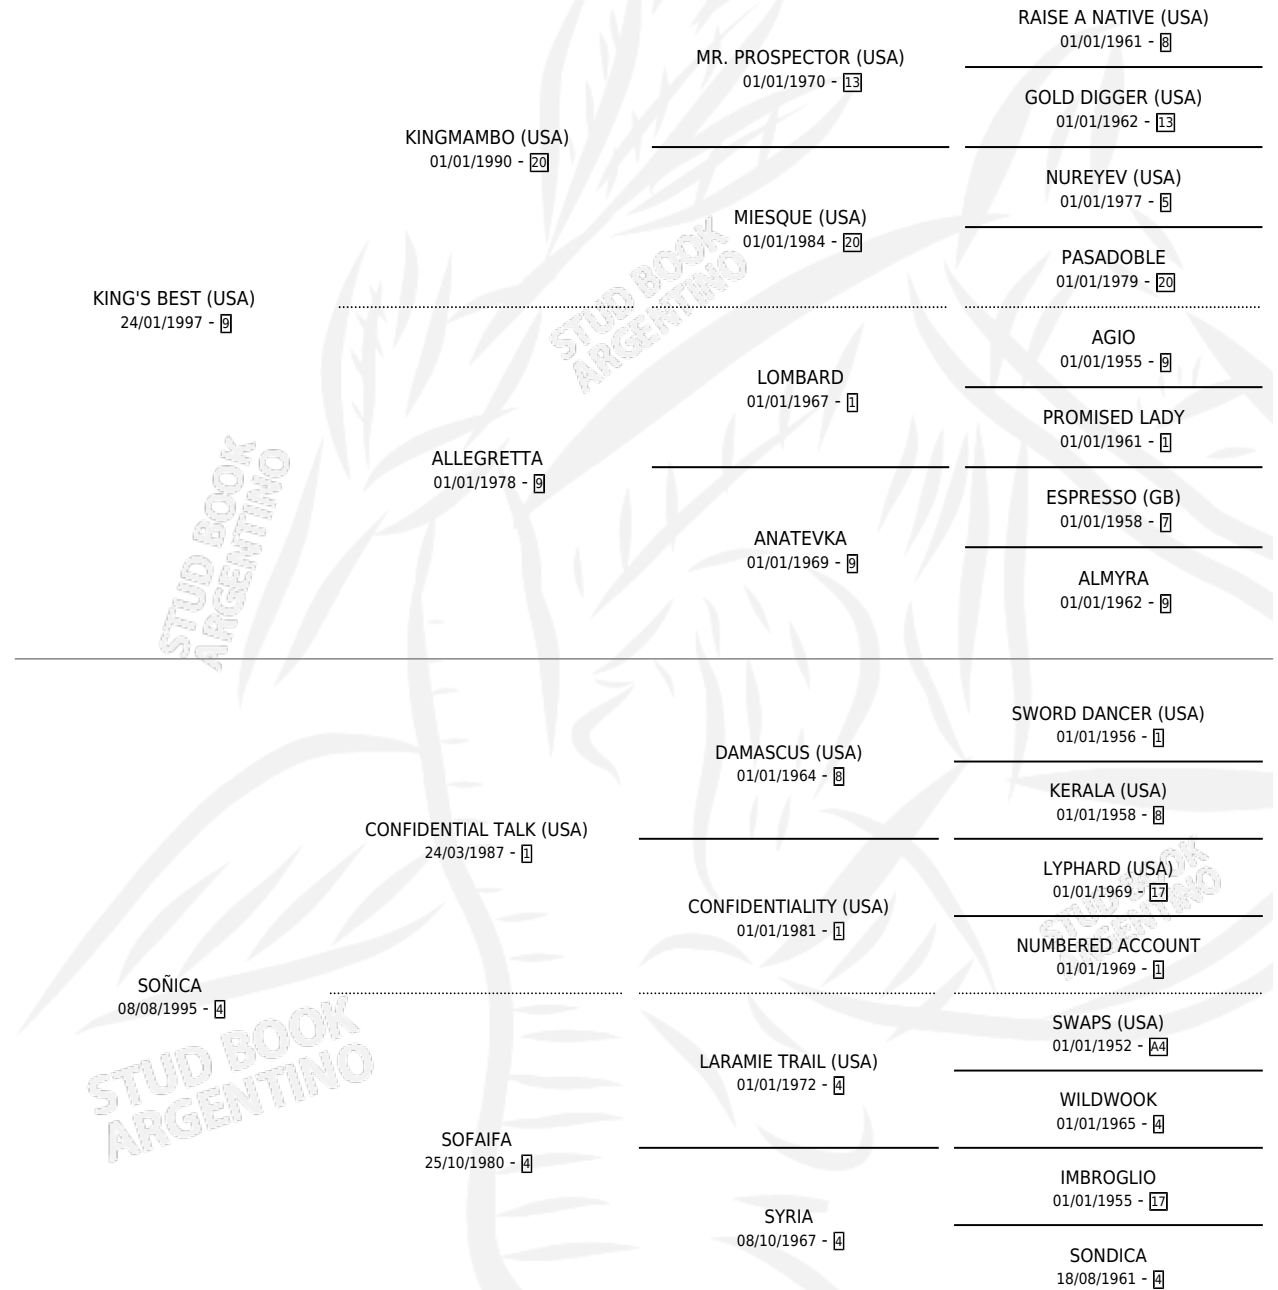

SECRET NIGHT

por KING'S BEST (USA) y SOÑICA por CONFIDENTIAL TALK (USA)

Argentina · Macho · Zaino · SP · 01/11/2008
Familia 4-b · Volumen 40

ESTADO

TIPIFICACIÓN SANGUÍNEA	X
TIPIFICACIÓN POR ADN	✓
PASAPORTE	✓
IDENTIFICACIÓN POR MICROCHIP	✓
REPRODUCTOR	X

Lugar de nacimiento: Vacacion

Criador: Vacacion

PEDIGREE

CAMPAÑA

Solo carreras oficiales de Argentina

POR EDAD

EDAD	CC	1°	2°	3°	4°	5°	NP	CLC	CLG	CLCG1	CLGG1	IMPORTE	GANANCIA / CC
3 AÑOS	4	0	0	0	0	0	4	0	0	0	0	\$0	\$0
TOTALES	4	0	0	0	0	0	4	0	0	0	0	\$0	\$0
%		0.0%	0.0%	0.0%	0.0%	0.0%	100%	0.0%	0.0%	0.0%	0.0%		