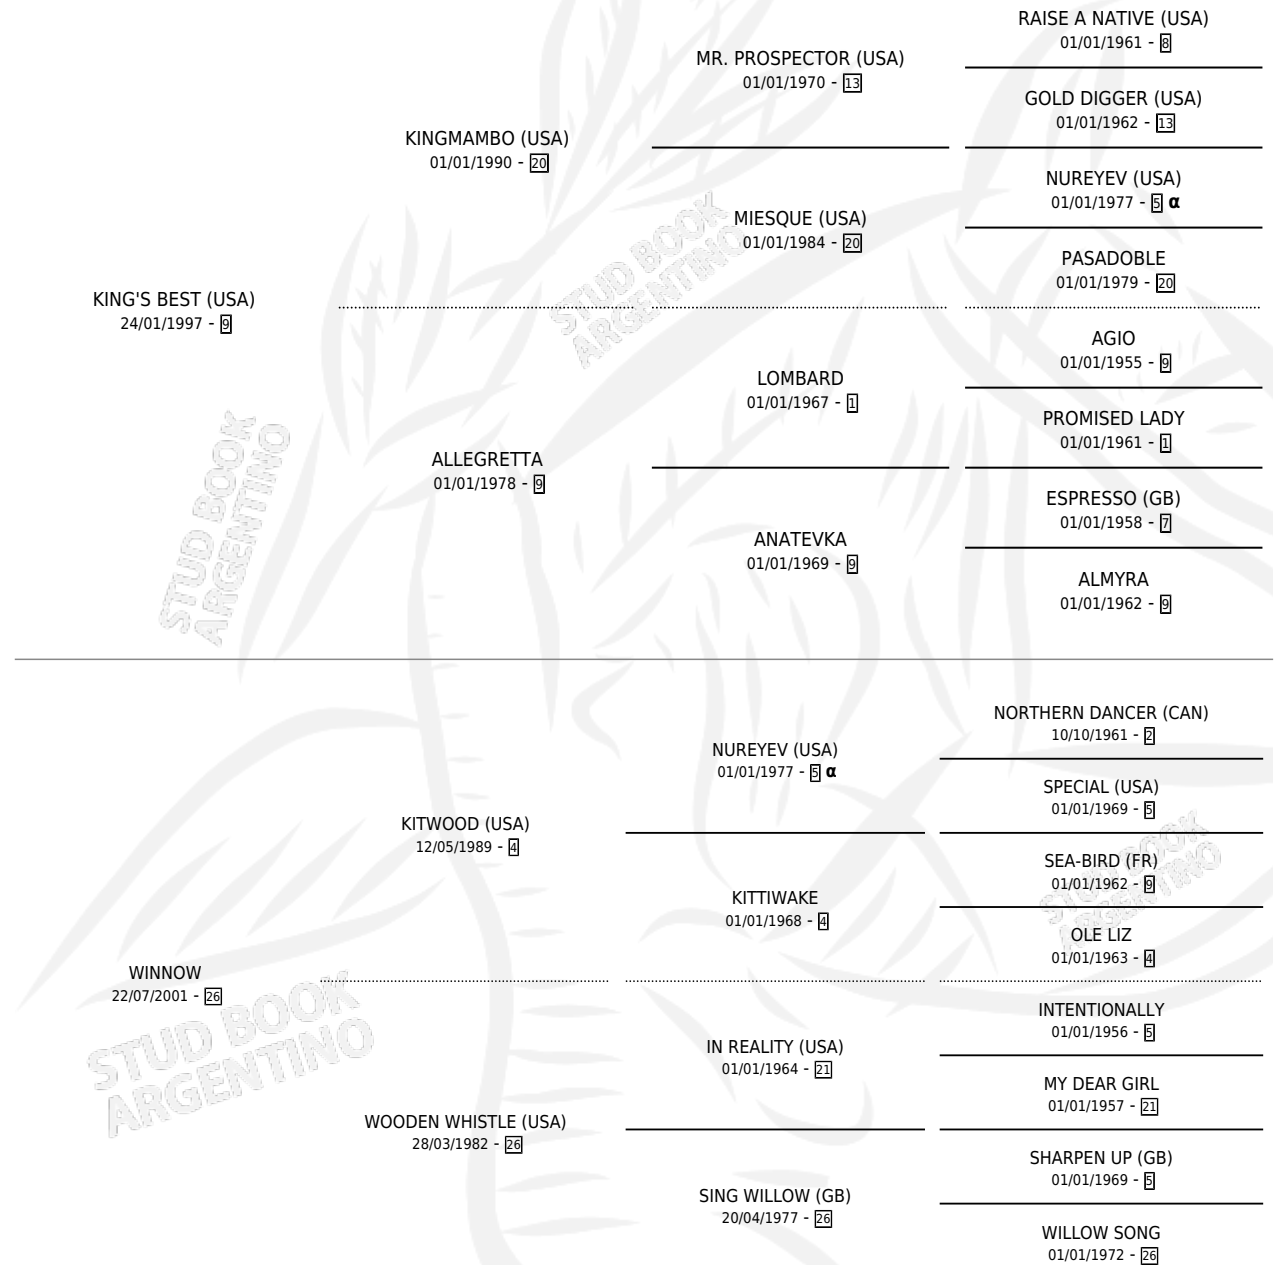

WIN BEST

por KING'S BEST (USA) y WINNOW por KITWOOD (USA)

Argentina · Macho · Zaino · SP · 14/10/2008
Familia 26 · Volumen 40

ESTADO

TIPIFICACIÓN SANGUÍNEA	X
TIPIFICACIÓN POR ADN	✓
PASAPORTE	✓
IDENTIFICACIÓN POR MICROCHIP	✓
REPRODUCTOR	X

Lugar de nacimiento: Vacacion

Criador: Vacacion

PEDIGREE

INBREEDING : α

CAMPAÑA

Solo carreras oficiales de Argentina

POR EDAD

EDAD	CC	1°	2°	3°	4°	5°	NP	CLC	CLG	CLCG1	CLGG1	IMPORTE	GANANCIA / CC
3 AÑOS	6	0	0	1	1	0	4	0	0	0	0	\$7,500	\$1,250
4 AÑOS	4	0	0	0	2	0	2	0	0	0	0	\$4,400	\$1,100
5 AÑOS	1	0	0	0	0	0	1	0	0	0	0	\$0	\$0
TOTALES	11	0	0	1	3	0	7	0	0	0	0	\$11,900	\$1,082
%		0.0%	0.0%	9.1%	27.3%	0.0%	63.6%	0.0%	0.0%	0.0%	0.0%		

Placés en San Isidro en 11 carreras disputadas.

POR DISTANCIA

HIPODROMO	CC	1°	2°	3°	4°	5°	NP	CLC	CLG	CLCG1	CLGG1	IMPORTE
PALERMO	3	0	0	0	0	0	3	0	0	0	0	\$0
1200 MTS	2	0	0	0	0	0	2	0	0	0	0	\$0
1000 MTS	1	0	0	0	0	0	1	0	0	0	0	\$0
SAN ISIDRO	8	0	0	1	3	0	4	0	0	0	0	\$11,900
1200 MTS	8	0	0	1	3	0	4	0	0	0	0	\$11,900