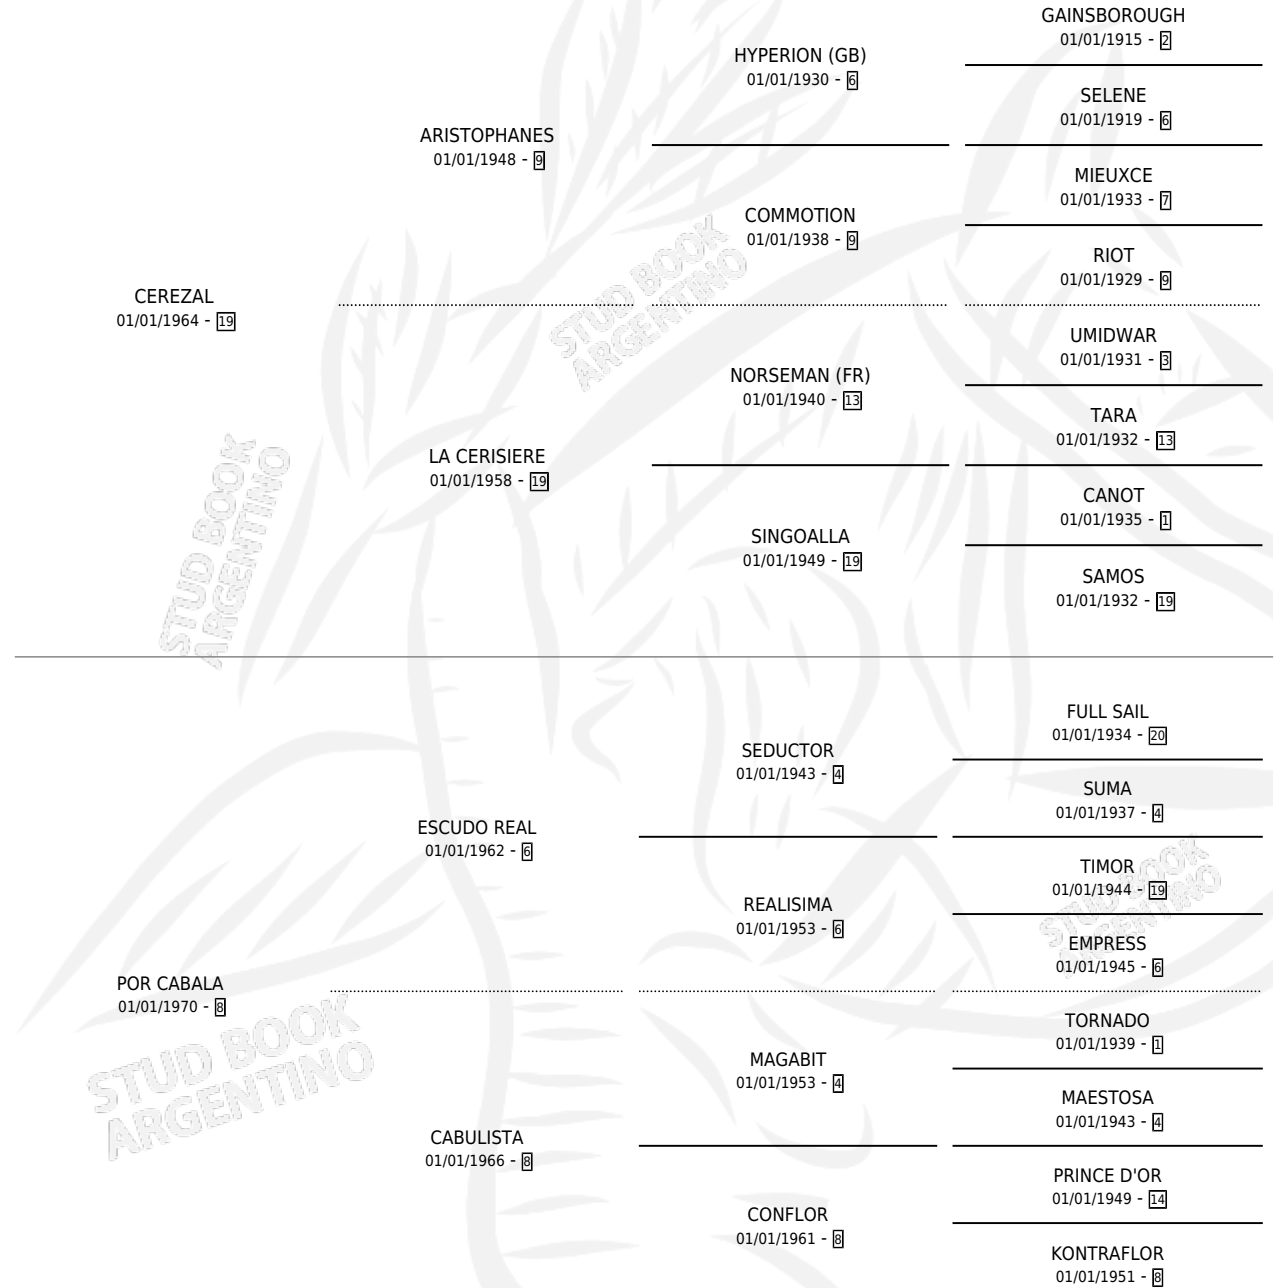

CABALA CEREZA

por CEREZAL y POR CABALA por ESCUDO REAL

Argentina · Hembra · Alazan · SP · 01/01/1975
Familia 8-i · Volumen 29

ESTADO

TIPIFICACIÓN SANGUÍNEA	X
TIPIFICACIÓN POR ADN	X
PASAPORTE	X
IDENTIFICACIÓN POR MICROCHIP	X
REPRODUCTOR	✓

Lugar de nacimiento: Campo particular

Criador: Sin dato

~

HIJOS

	MACHOS	HEMBRAS
6 NACIERON	2	4
SIN ACTUACIONES		

PEDIGREE

S

mientos 3 / Efectividad 60.00%

PADRILLO	PRODUCTO	CRIADOR	1ER SERVICIO	ÚLTIMO SERVICIO
FACTORIAL CABALA CEREZA	LENA RINCON (H Z, 20/07/1988) MURIÓ EL 28/12/1989	SIN DATO	06/08/1987	09/08/1987
FACTORIAL Datos oficiales del Stud Book Argentino	CABALA DE ARECO (H A, 27/07/1987)	SIN DATO	24/08/1986	24/08/1986
REFORMADOR Documento generado el 10/06/2026	Ø		30/11/1985	30/11/1985
SIN DATO studbook.ar	Ø			
TRIPLICADOR	CABO VERDE (M Z, 22/11/1985)	SIN DATO		