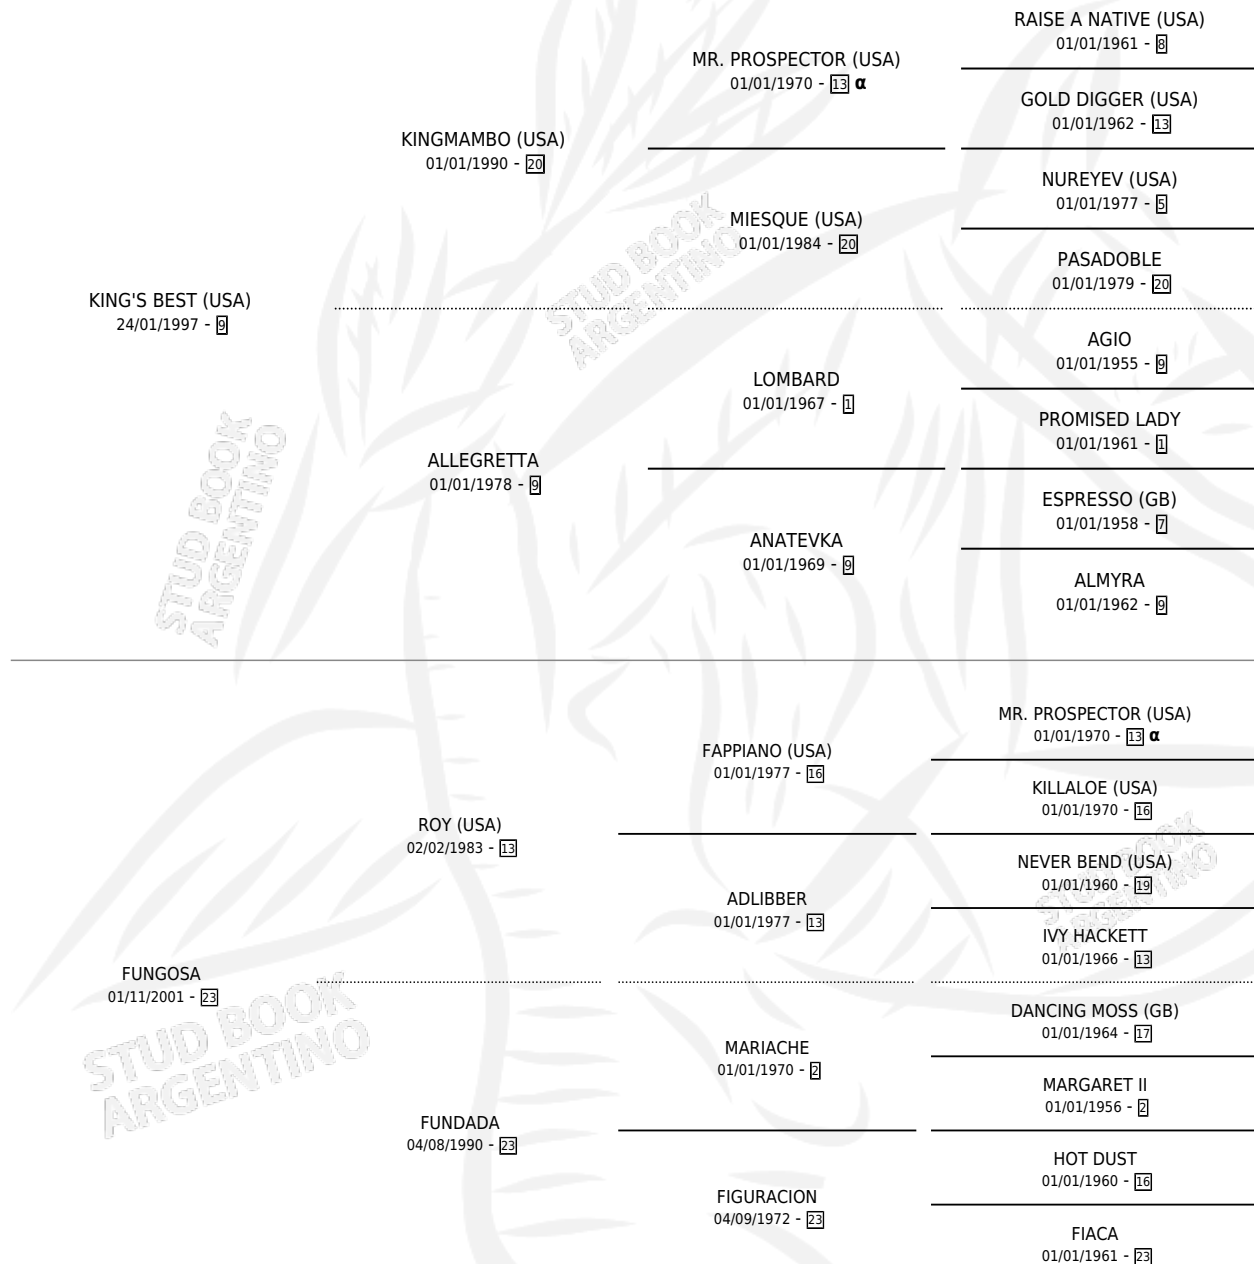

FUN QUEEN

por KING'S BEST (USA) y FUNGOSA por ROY (USA)

Argentina · Hembra · Zaino · SP · 08/10/2008
Familia 23-a · Volumen 40

ESTADO

TIPIFICACIÓN SANGUÍNEA	X
TIPIFICACIÓN POR ADN	✓
PASAPORTE	✓
IDENTIFICACIÓN POR MICROCHIP	✓
REPRODUCTOR	✓

Lugar de nacimiento: Vacacion

Criador: Vacacion

~

HIJOS

	MACHOS	HEMBRAS
3 NACIERON	2	1
1 CORRIERON	0	1

SIN ACTUACIONES

PEDIGREE

INBREEDING : α

CAMPAÑA

Solo carreras oficiales de Argentina

POR EDAD

EDAD	CC	1°	2°	3°	4°	5°	NP	CLC	CLG	CLCG1	CLGG1	IMPORTE	GANANCIA / CC
3 AÑOS	2	0	0	0	0	0	2	0	0	0	0	\$0	\$0
TOTALES	2	0	0	0	0	0	2	0	0	0	0	\$0	\$0
%		0.0%	0.0%	0.0%	0.0%	0.0%	100%	0.0%	0.0%	0.0%	0.0%		