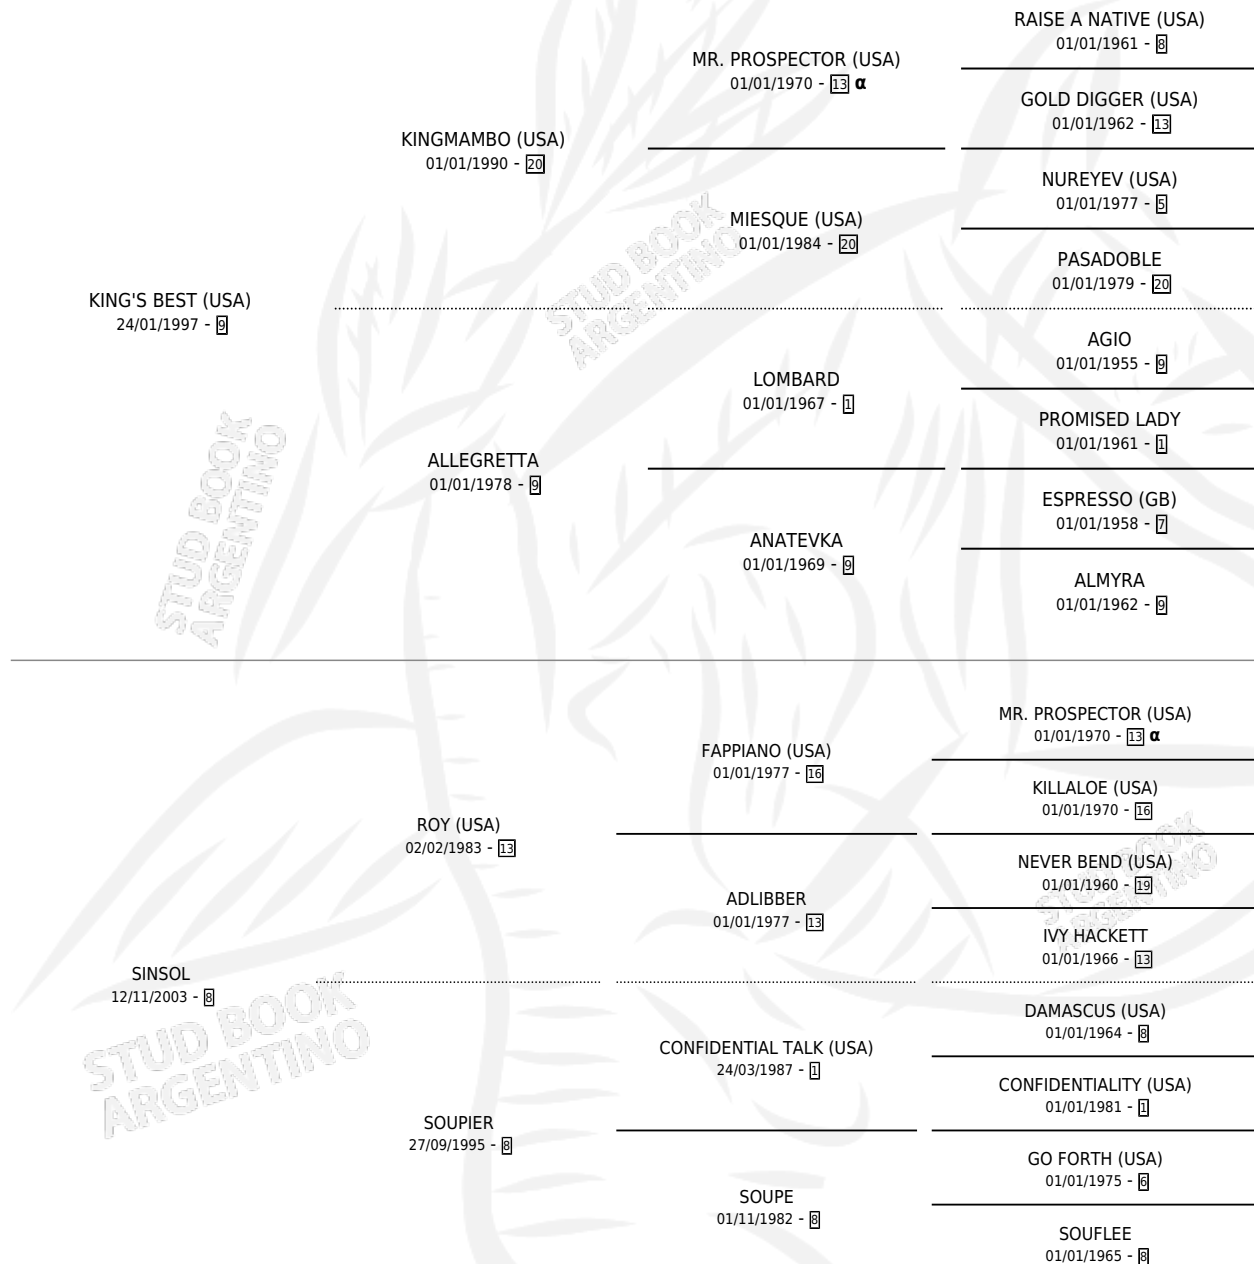

# STAY FOREVER

por KING'S BEST (USA) y SINSOL por ROY (USA)

Argentina · Macho · Zaino Colorado · SP · 03/11/2008  
Familia 8-j · Volumen 40

## ESTADO

TIPIFICACIÓN SANGUÍNEA	X
TIPIFICACIÓN POR ADN	✓
PASAPORTE	✓
IDENTIFICACIÓN POR MICROCHIP	✓
REPRODUCTOR	X

**Lugar de nacimiento:** Vacacion

**Criador:** Vacacion

## PEDIGREE

INBREEDING : α