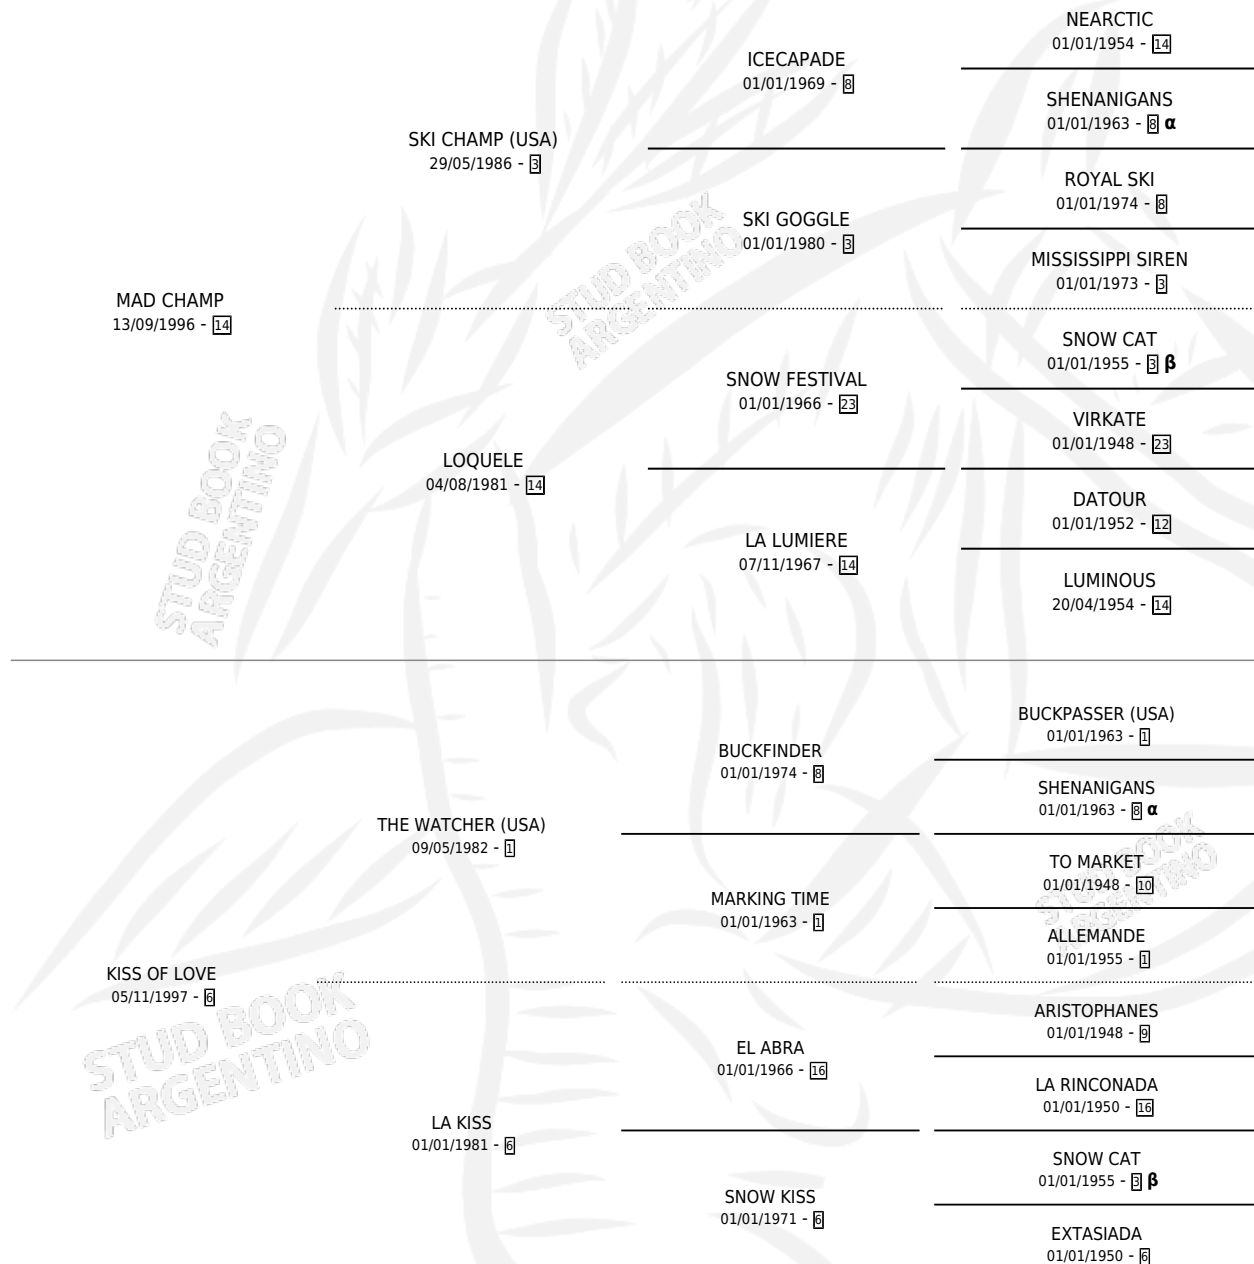

TVAS SOL

por MAD CHAMP y KISS OF LOVE por THE WATCHER (USA)

Argentina · Hembra · Alazan · SP · 15/11/2008
Familia 6-f · Volumen 40

ESTADO

TIPIFICACIÓN SANGUÍNEA	X
TIPIFICACIÓN POR ADN	✓
PASAPORTE	X
IDENTIFICACIÓN POR MICROCHIP	✓
REPRODUCTOR	X

Lugar de nacimiento: Campo particular
Criador: Negri Juan Carlos

PEDIGREE

INBREEDING : α, β

TVAS SOL

Datos oficiales del Stud Book Argentino

Documento generado el 10/05/2026

studbook.org.ar