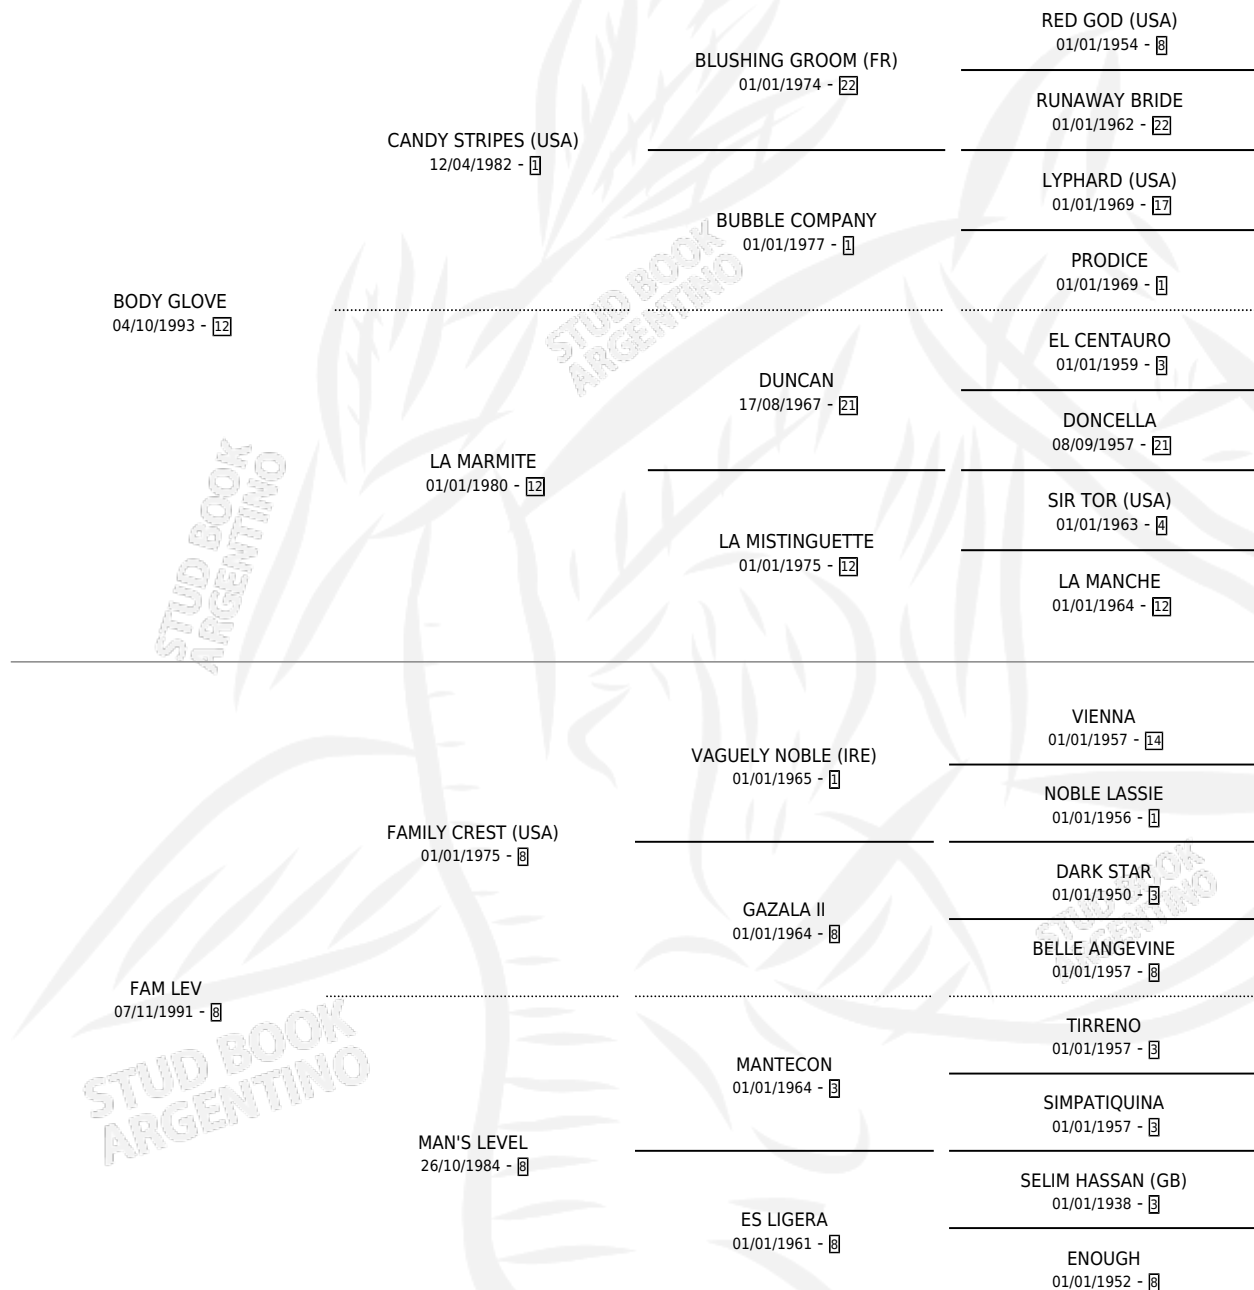

FAM GLOVE

por **BODY GLOVE** y **FAM LEV** por **FAMILY CREST (USA)**

Argentina · Hembra · Alazan · SP · 08/11/2008
Familia 8-g · Volumen 40

ESTADO

| | |
|------------------------------|---|
| TIPIFICACIÓN SANGUÍNEA | X |
| TIPIFICACIÓN POR ADN | ✓ |
| PASAPORTE | ✓ |
| IDENTIFICACIÓN POR MICROCHIP | ✓ |
| REPRODUCTOR | ✓ |

Lugar de nacimiento: Torre Herberos

Criador: Unicornio

~

HIJOS

| | MACHOS | HEMBRAS |
|-------------|--------|---------|
| 2 NACIERON | 1 | 1 |
| 2 CORRIERON | 1 | 1 |

SIN ACTUACIONES

PEDIGREE

S