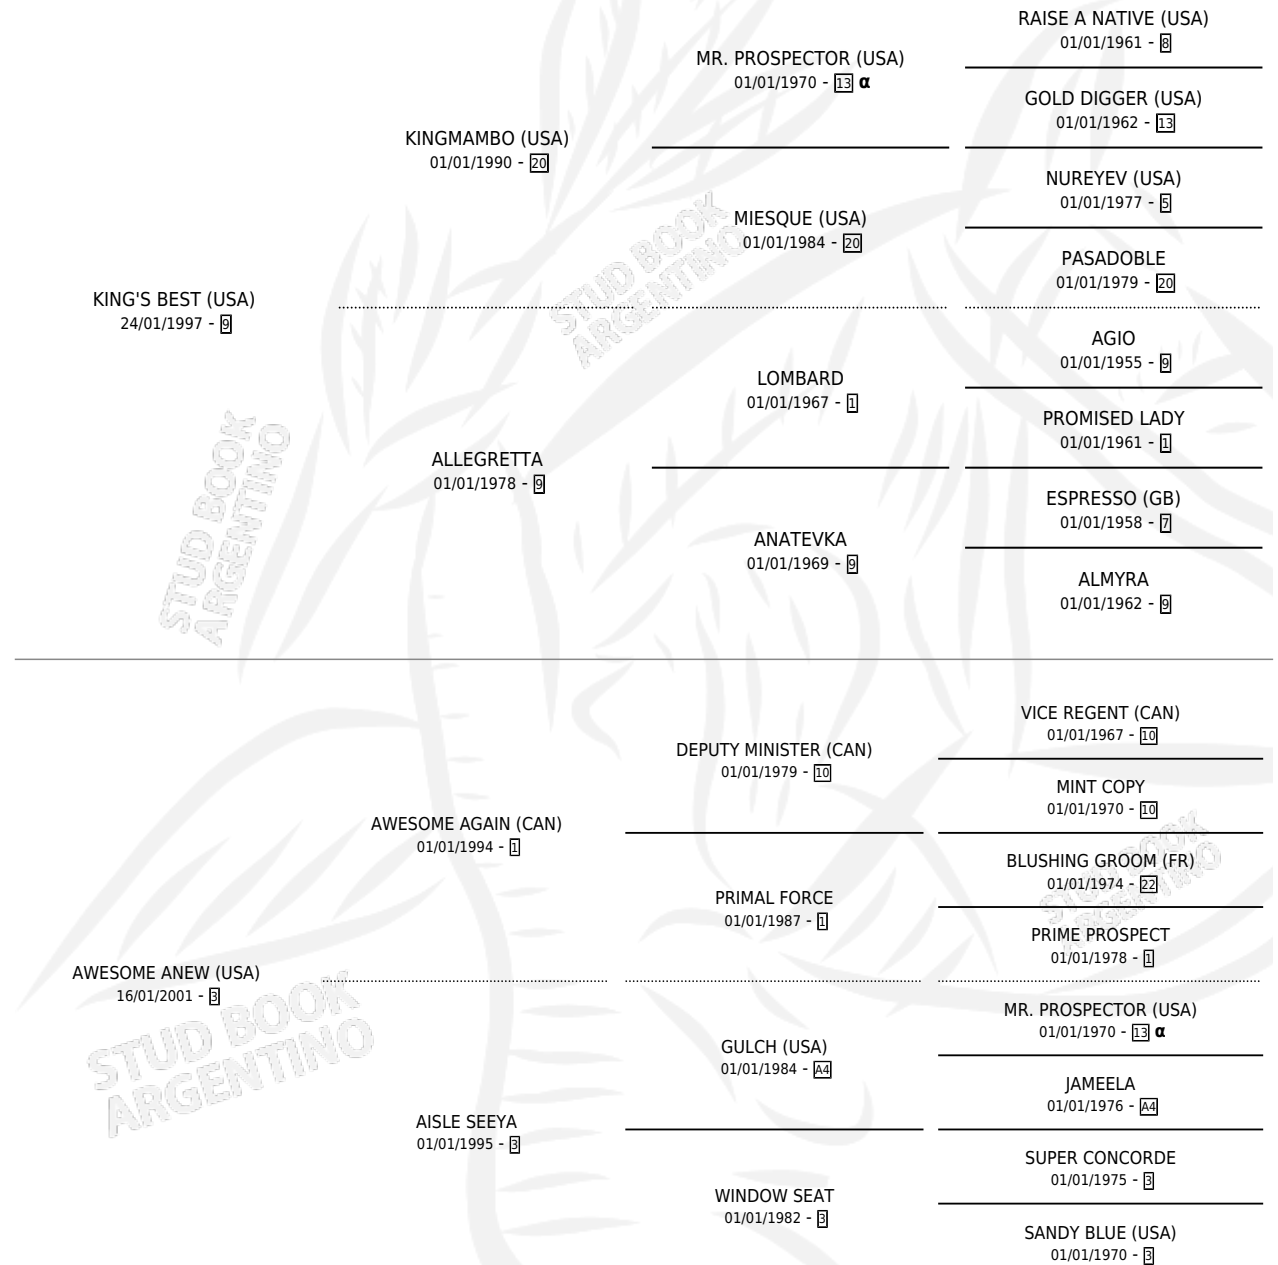

LA IMBERBE

por **KING'S BEST (USA)** y **AWESOME ANEW (USA)** por
AWESOME AGAIN (CAN)

Argentina · Hembra · Zaino · SP · 08/08/2008
Familia 3-n · Volumen 40

ESTADO

TIPIFICACIÓN SANGUÍNEA	X
TIPIFICACIÓN POR ADN	✓
PASAPORTE	✓
IDENTIFICACIÓN POR MICROCHIP	✓
REPRODUCTOR	✓

Lugar de nacimiento: El Mallin
Criador: El Mallin

~

HIJOS

	MACHOS	HEMBRAS
7 NACIERON	2	5
5 CORRIERON	1	4
2 GANARON	1	1
0 GANADORES CL	0 GANADORES GR	0 GANADORES G1

PEDIGREE

INBREEDING : α

CAMPAÑA

Solo carreras oficiales de Argentina