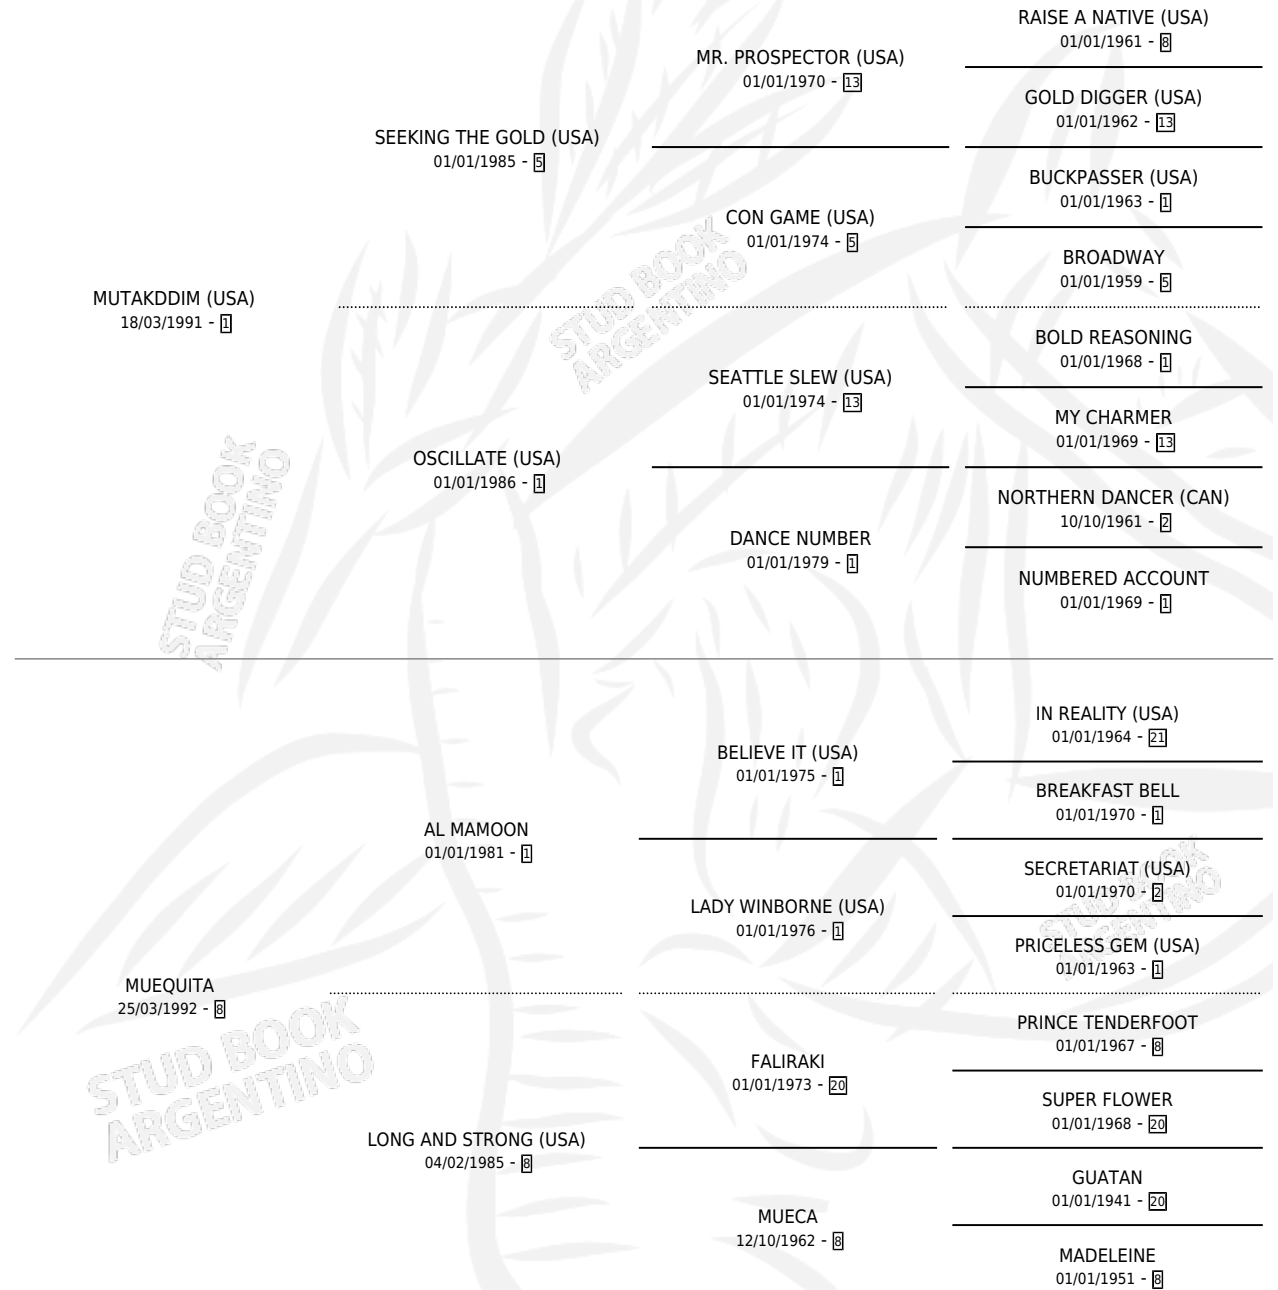

EL GUIÑO

por MUTAKDDIM (USA) y MUEQUITA por AL MAMOON

Argentina · Macho · Zaino · SP · 13/11/2008
Familia 8-f · Volumen 40

ESTADO

TIPIFICACIÓN SANGUÍNEA	X
TIPIFICACIÓN POR ADN	✓
PASAPORTE	✓
IDENTIFICACIÓN POR MICROCHIP	✓
REPRODUCTOR	X

Lugar de nacimiento: El Mallin

Criador: El Mallin

PEDIGREE