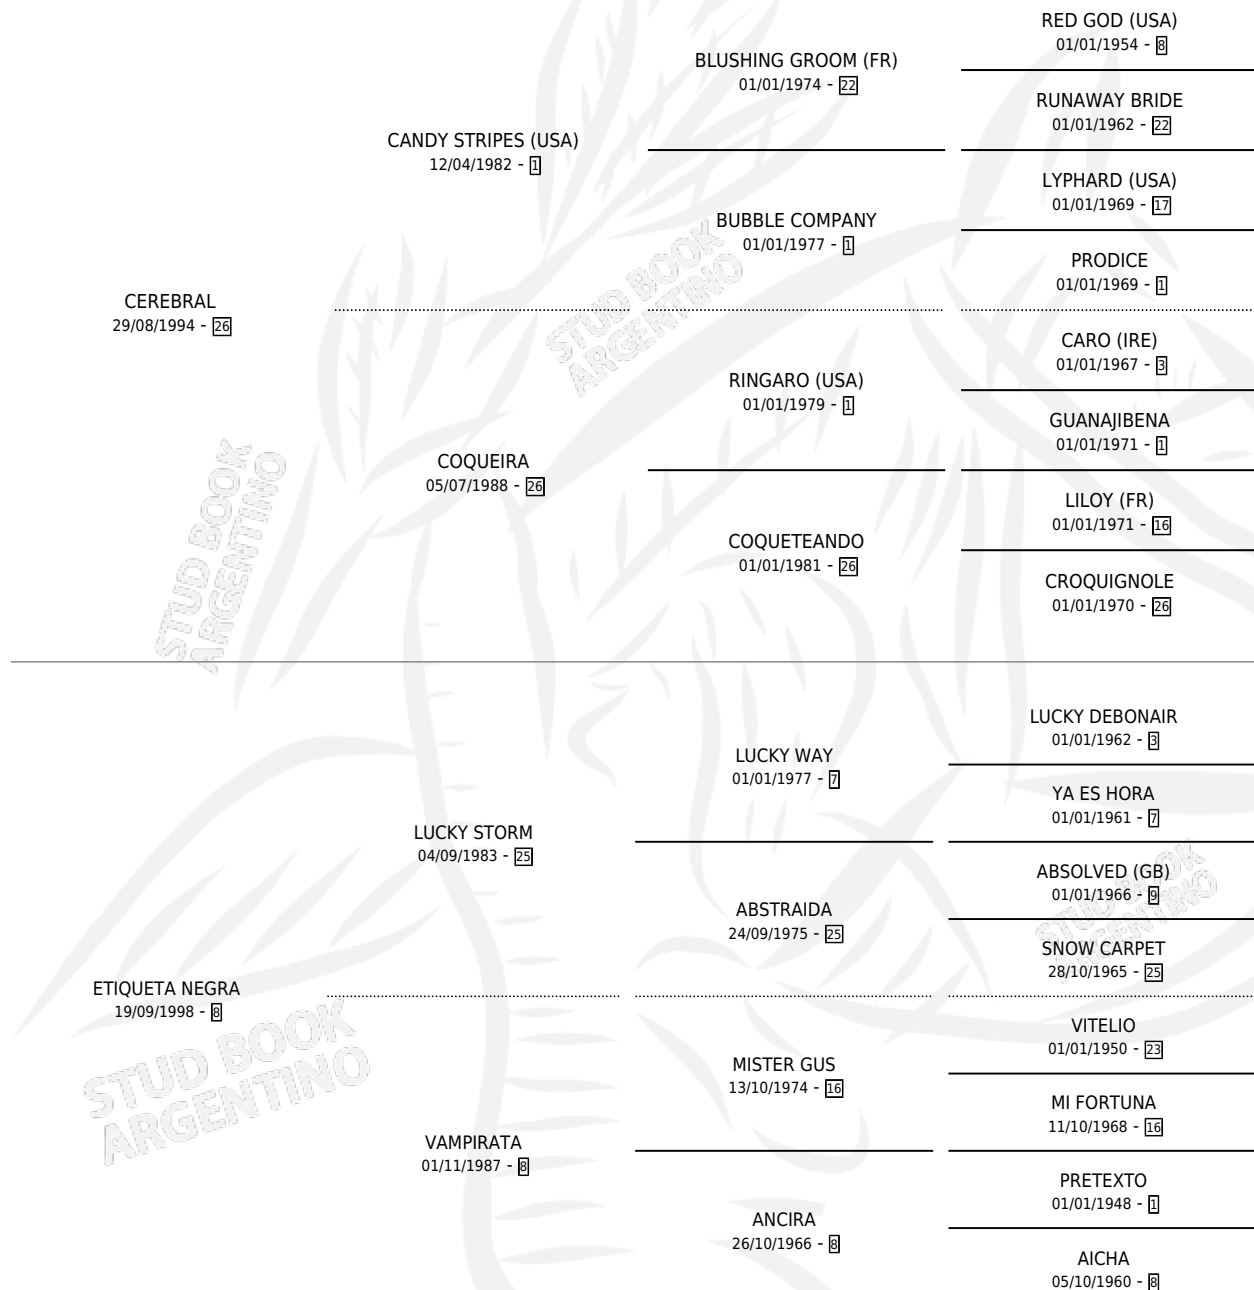

TORMENTA GUARANI

por CEREBRAL y ETIQUETA NEGRA por LUCKY STORM

Argentina · Hembra · Zaino · SP · 10/11/2008
Familia 8-j · Volumen 40

ESTADO

TIPIFICACIÓN SANGUÍNEA	X
TIPIFICACIÓN POR ADN	✓
PASAPORTE	✓
IDENTIFICACIÓN POR MICROCHIP	✓
REPRODUCTOR	✓

Lugar de nacimiento: Don Hector

Criador: Don Hector

~

HIJOS

	MACHOS	HEMBRAS
5 NACIERON	2	3
3 CORRIERON	1	2

SIN ACTUACIONES

PEDIGREE

S

mientos 5 / Efectividad 83.33%

PADRILLO	PRODUCTO	CRIADOR	1ER SERVICIO	ÚLTIMO SERVICIO
DON LETAL	EL CHAPARRON (M A, 23/10/2023)	RIPA ALBERDI HECTOR	12/11/2022	16/11/2022
LENCELO	JOHANNA DRUGADA (H A, 03/11/2021)	RIPA ALBERDI HECTOR	18/11/2020	08/12/2020
QUIET BRAZILIAN	OTRA NOCHE MAS (H Z, 13/11/2019)	RIPA ALBERDI HECTOR	24/10/2018	29/11/2018
UNBRIDLE'S DREAM (USA)	QUE PALIZA (H T, 23/10/2017)	RIPA ALBERDI HECTOR	25/11/2016	25/11/2016
CITY DWELLER (USA)	∅		27/10/2015	16/11/2015
DON LETAL	TILEFORO ARECO (M Z, 13/10/2014)	RIPA ALBERDI HECTOR	02/11/2013	05/11/2013