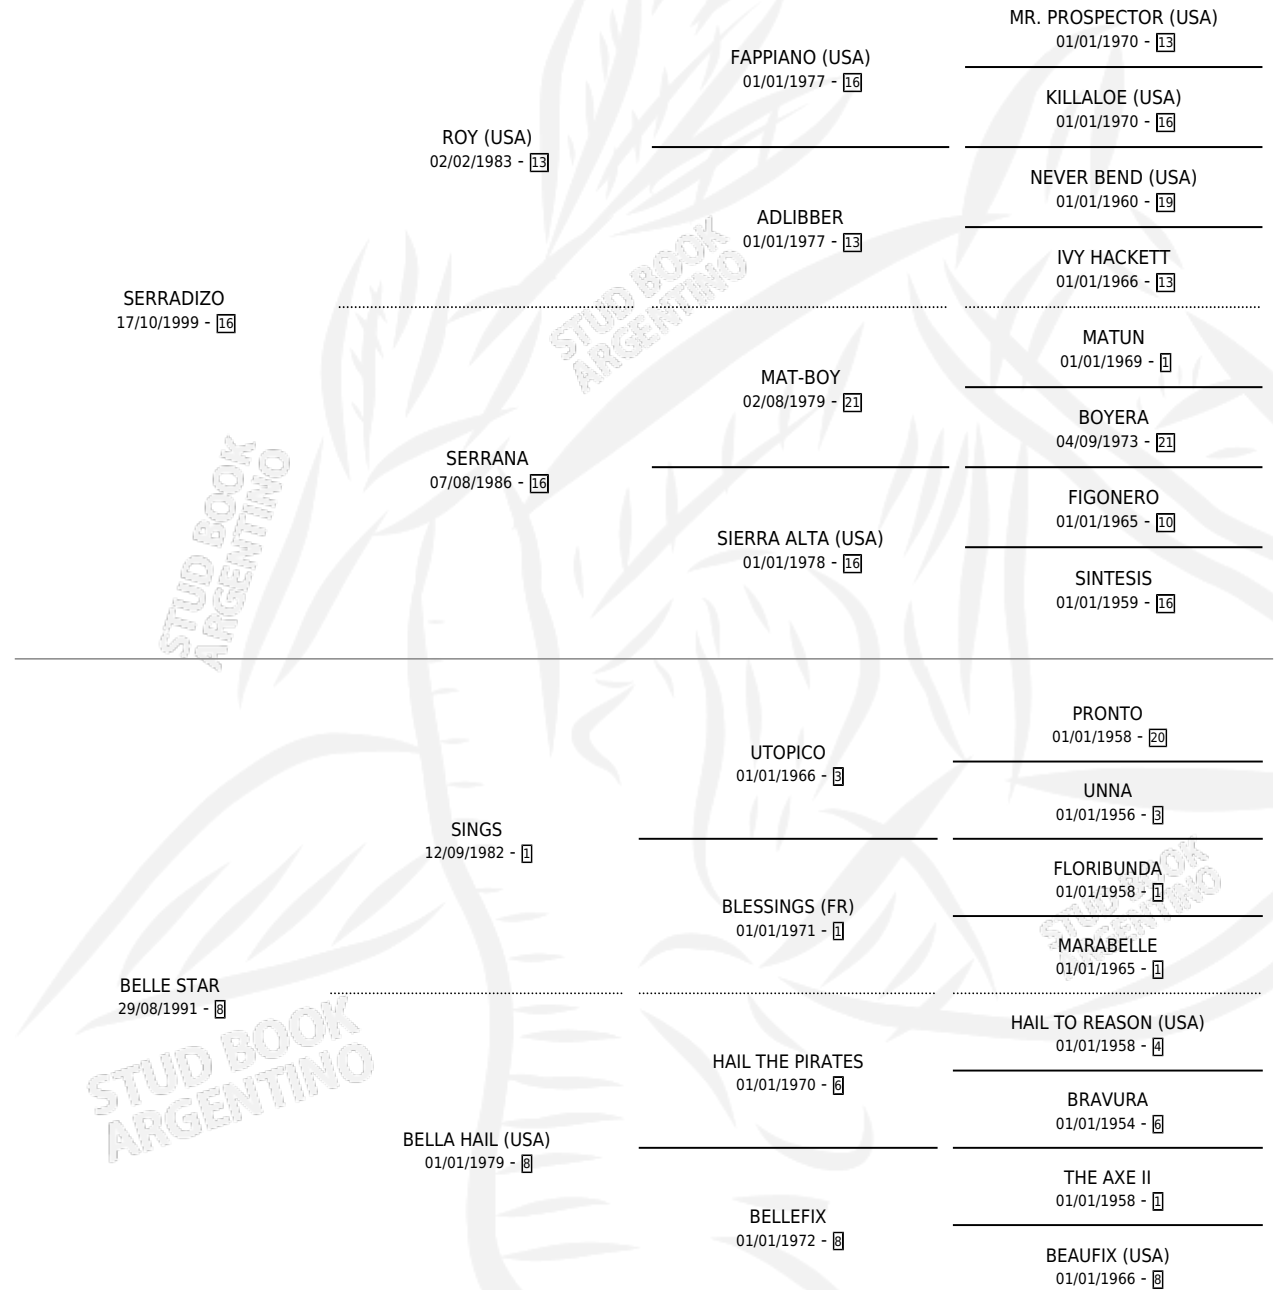

ALAMO STAR

por SERRADIZO y BELLE STAR por SINGS

Argentina · Macho · Zaino · SP · 17/11/2008
Familia 8-h · Volumen 40

ESTADO

TIPIFICACIÓN SANGUÍNEA	X
TIPIFICACIÓN POR ADN	✓
PASAPORTE	✓
IDENTIFICACIÓN POR MICROCHIP	✓
REPRODUCTOR	X

Lugar de nacimiento: El Alamo

Criador: El Alamo

PEDIGREE

CAMPAÑA

Solo carreras oficiales de Argentina

POR EDAD

EDAD	CC	1°	2°	3°	4°	5°	NP	CLC	CLG	CLCG1	CLGG1	IMPORTE	GANANCIA / CC
5 AÑOS	2	0	0	0	0	0	2	0	0	0	0	\$0	\$0
TOTALES	2	0	0	0	0	0	2	0	0	0	0	\$0	\$0
%		0.0%	0.0%	0.0%	0.0%	0.0%	100%	0.0%	0.0%	0.0%	0.0%		