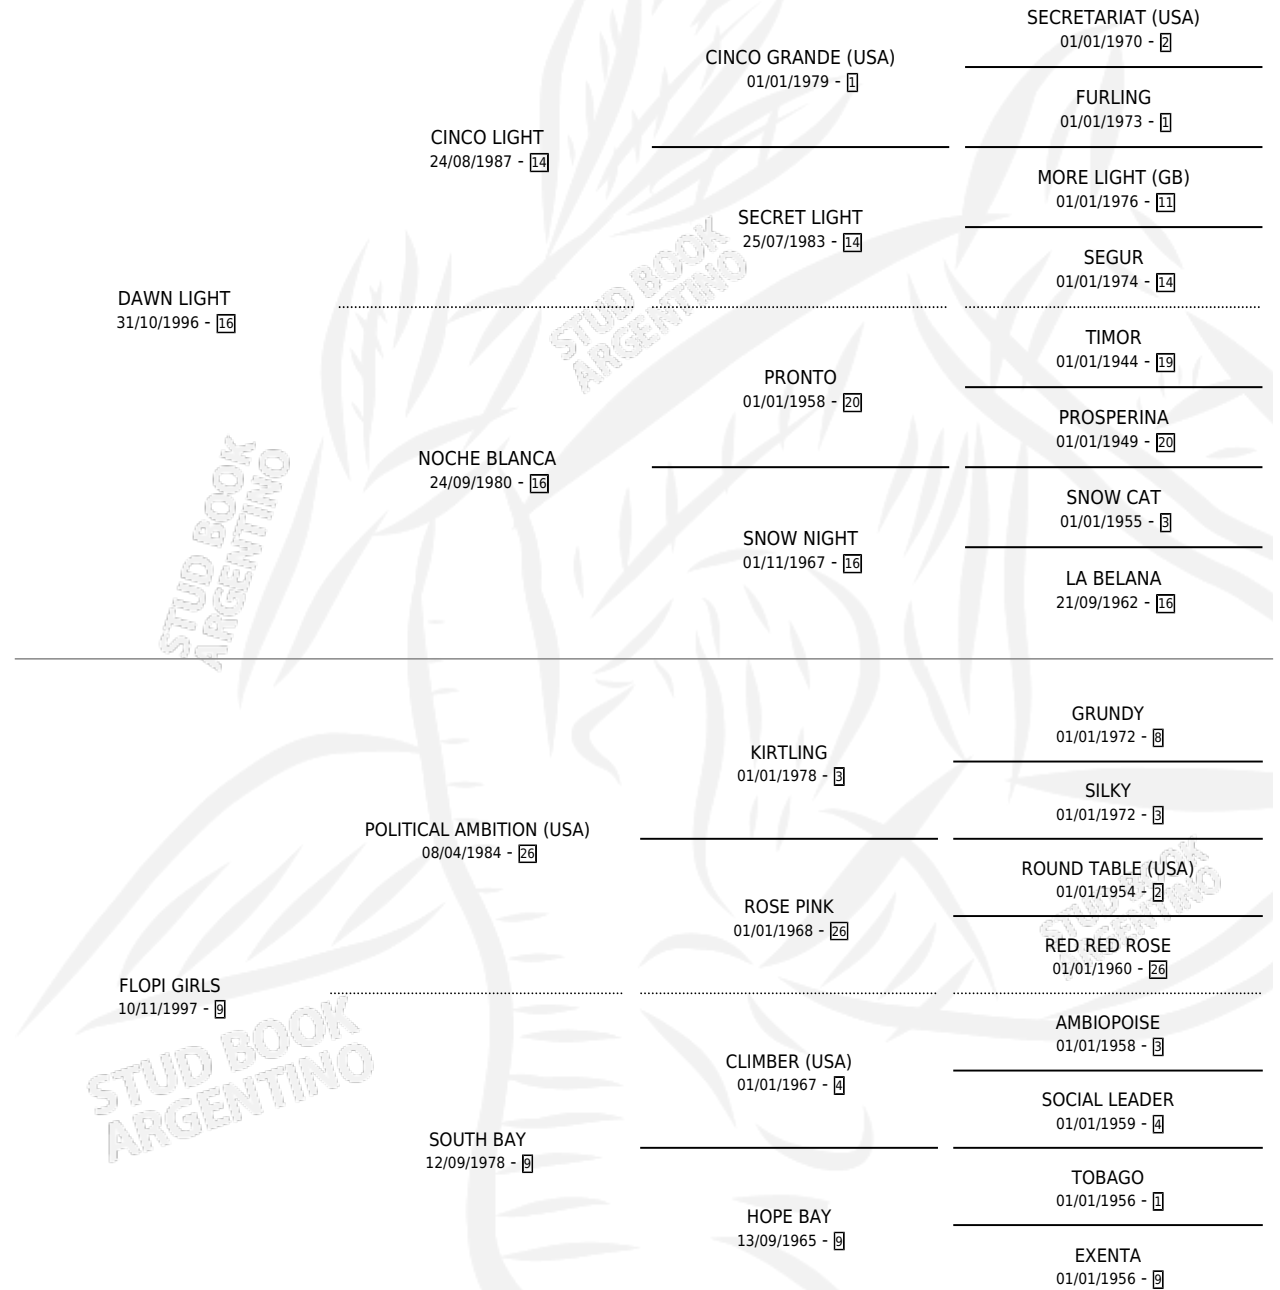

ANA LIGHT

por DAWN LIGHT y FLOPI GIRLS por POLITICAL
AMBITION (USA)

Argentina · Hembra · Zaino · SP · 21/11/2008
Familia 9-g · Volumen 40

ESTADO

TIPIFICACIÓN SANGUÍNEA	X
TIPIFICACIÓN POR ADN	X
PASAPORTE	X
IDENTIFICACIÓN POR MICROCHIP	X
REPRODUCTOR	X

Lugar de nacimiento: Corazon Herido

Criador: Corazon Herido

PEDIGREE

ANA LIGHT

Datos oficiales del Stud Book Argentino

Documento generado el 06/05/2026

studbook.org.ar