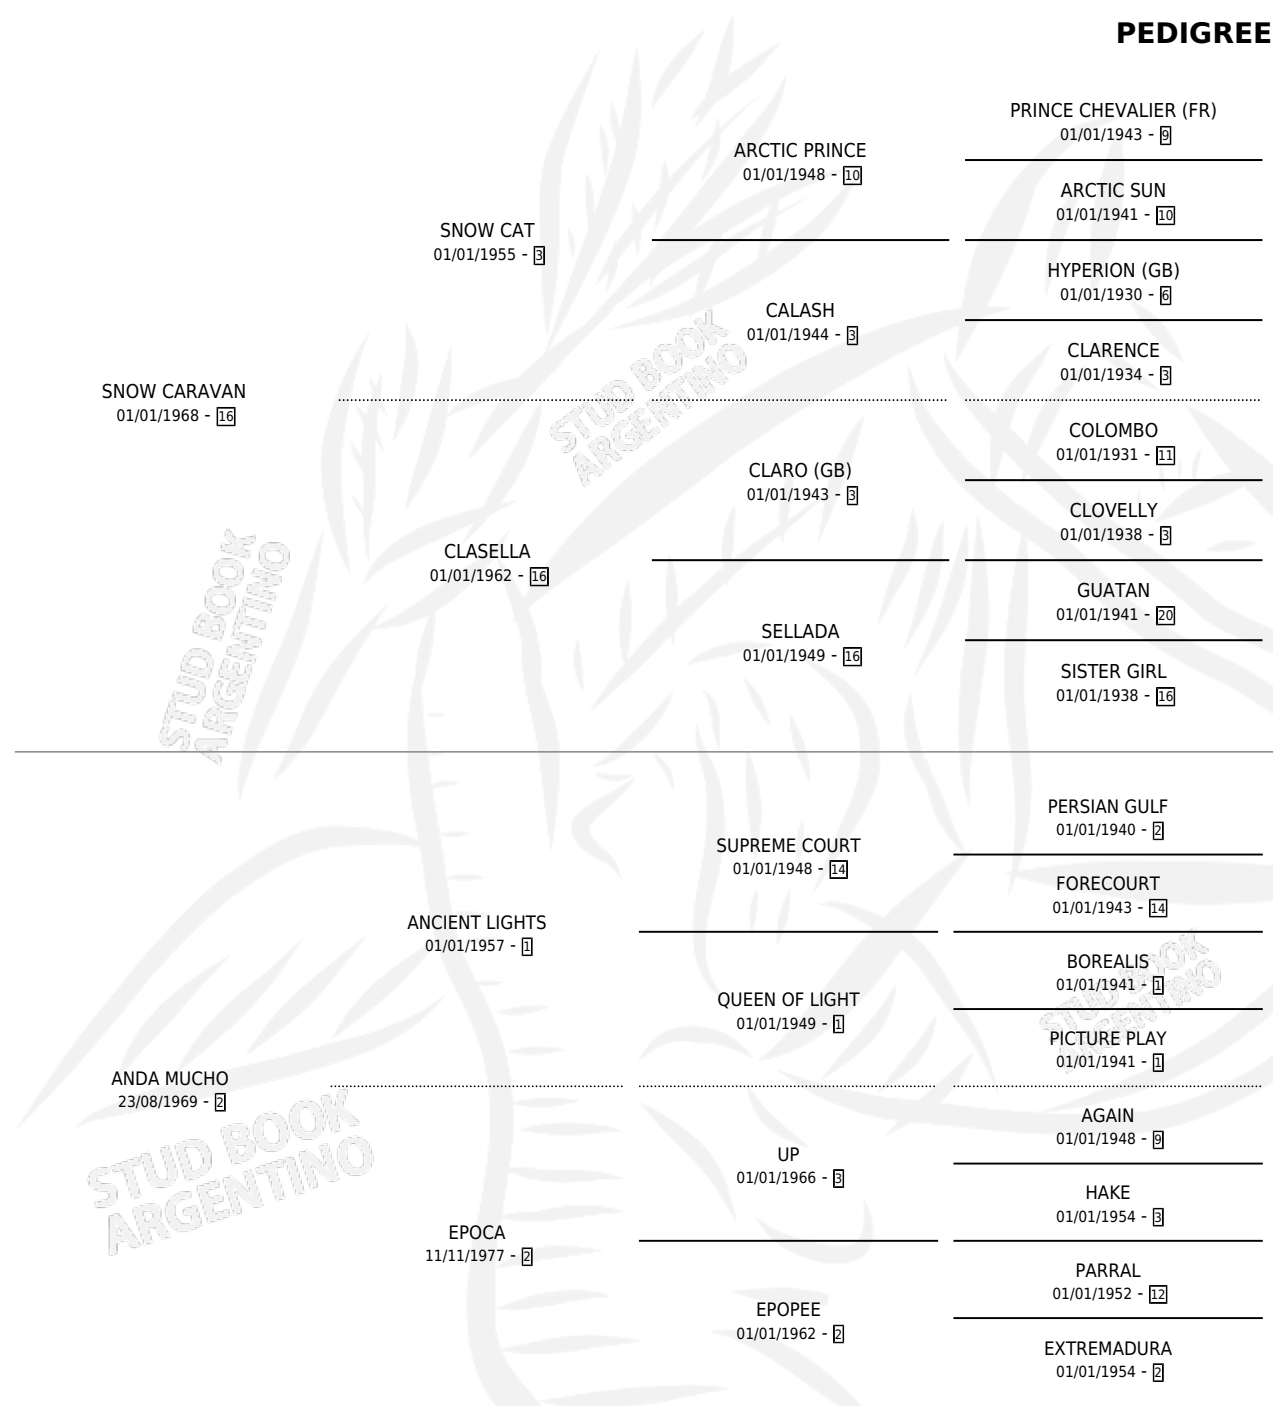

SWEET GIRL

por SNOW CARAVAN y ANDA MUCHO por ANCIENT LIGHTS

Argentina · Hembra · Zaino · SP · 14/11/1975
Familia 2-n · Volumen 29

ESTADO

TIPIFICACIÓN SANGUÍNEA	X
TIPIFICACIÓN POR ADN	X
PASAPORTE	X
IDENTIFICACIÓN POR MICROCHIP	X
REPRODUCTOR	X

Lugar de nacimiento: Campo particular

Criador: Sin dato

PEDIGREE

CAMPAÑA

Solo carreras oficiales de Argentina

POR EDAD

EDAD	CC	1°	2°	3°	4°	5°	NP	CLC	CLG	CLCG1	CLGG1	IMPORTE	GANANCIA / CC
3 AÑOS	1	1	0	0	0	0	0	0	0	0	0	\$0	\$0
5 AÑOS	1	1	0	0	0	0	0	0	0	0	0	\$0	\$0
TOTALES	2	2	0	0	0	0	0	0	0	0	0	\$0	\$0
%		100%	0.0%	0.0%	0.0%	0.0%	0.0%	0.0%	0.0%	0.0%	0.0%		