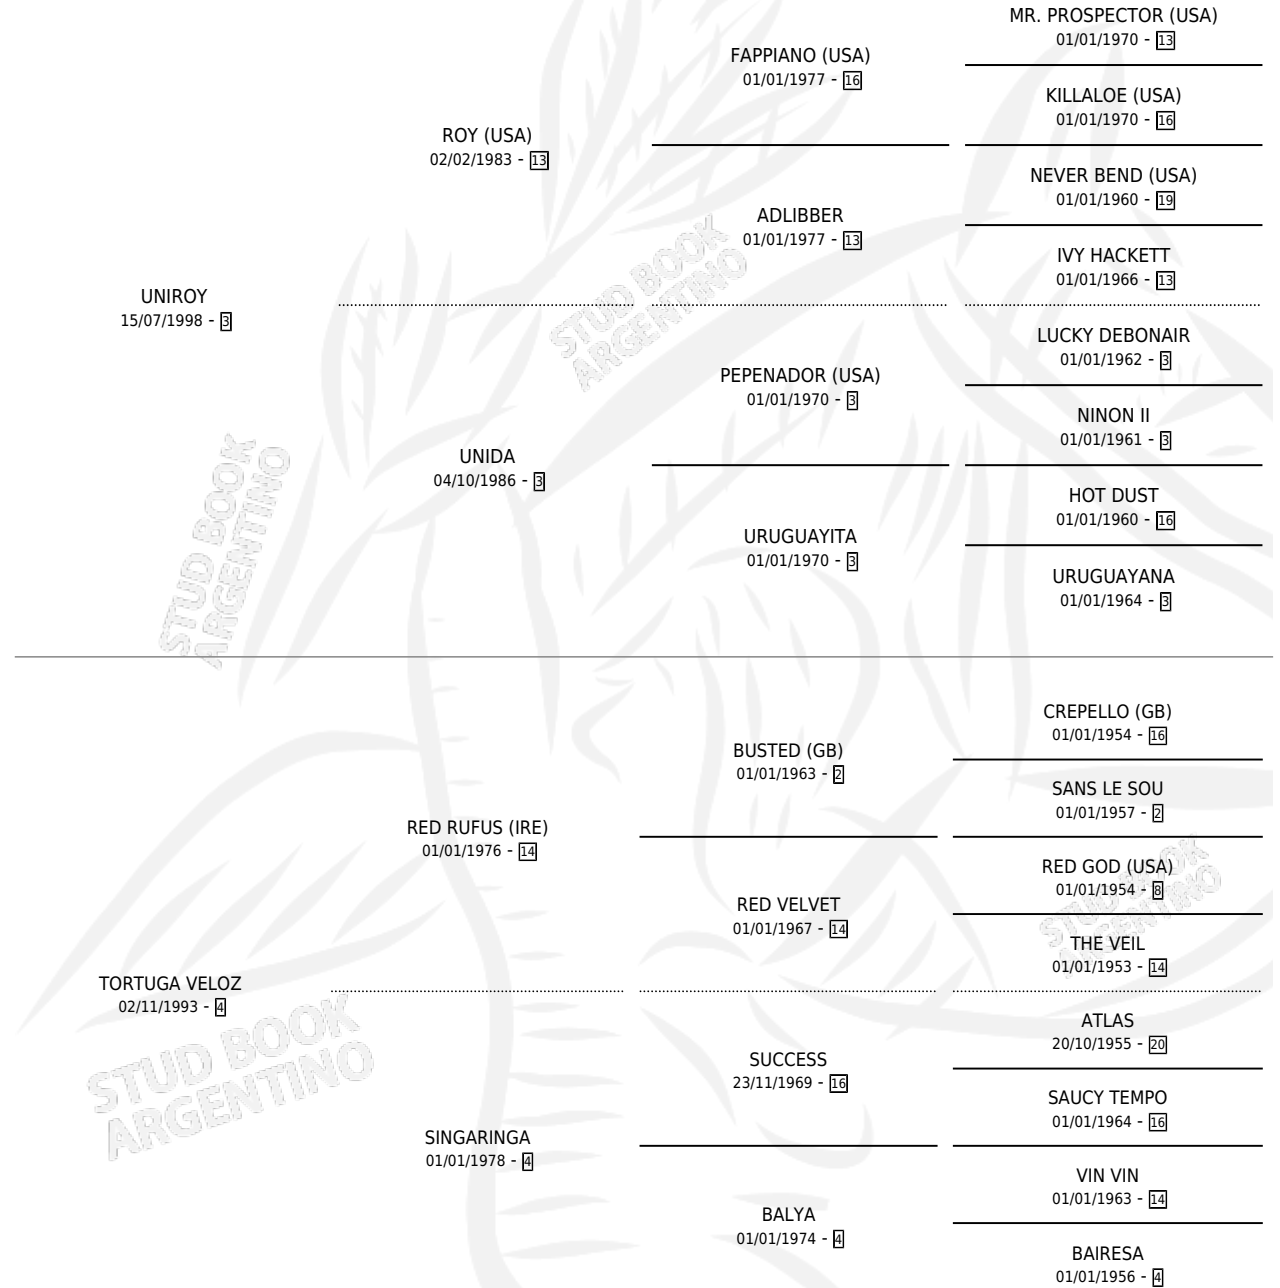

CHULA ROY

por **UNIROY** y **TORTUGA VELOZ** por **RED RUFUS (IRE)**

Argentina · Hembra · Zaino · SP · 10/10/2008
Familia 4-e · Volumen 40

ESTADO

TIPIFICACIÓN SANGUÍNEA	X
TIPIFICACIÓN POR ADN	X
PASAPORTE	X
IDENTIFICACIÓN POR MICROCHIP	X
REPRODUCTOR	X

Lugar de nacimiento: Sol del Tuyu

Criador: Sol del Tuyu

PEDIGREE

CHULA ROY

Datos oficiales del Stud Book Argentino

Documento generado el 09/05/2026

studbook.org.ar