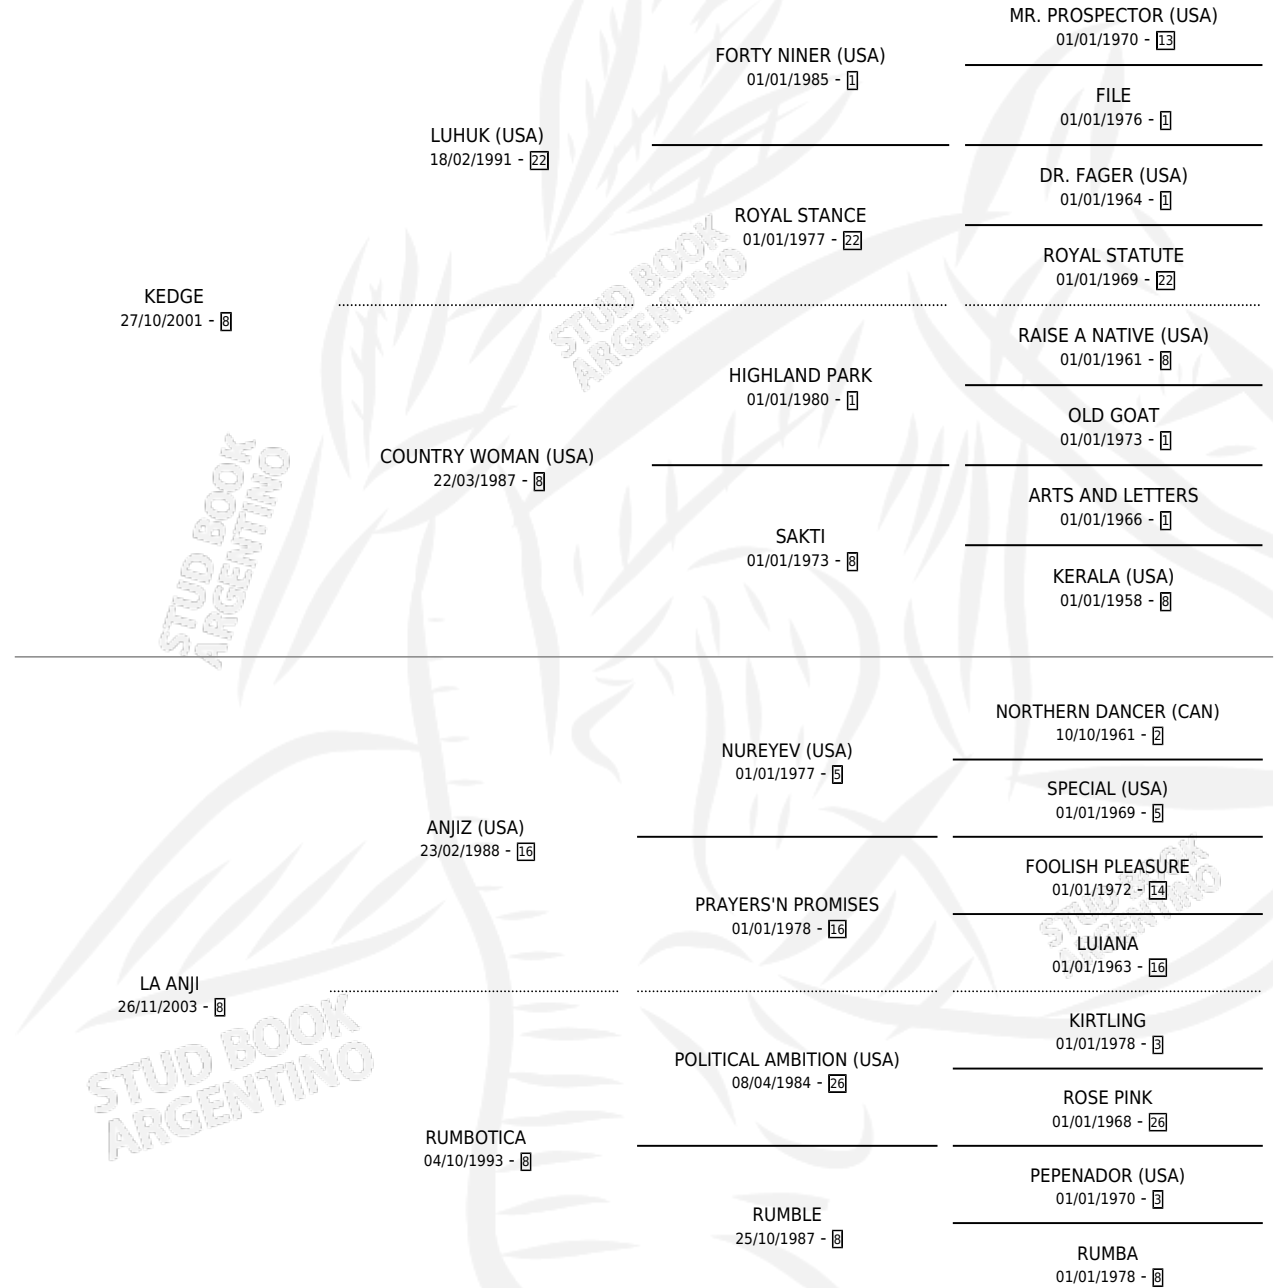

CAMPERITO TOSTADO

por KEDGE y LA ANJI por ANJIZ (USA)

Argentina · Macho · Zaino · SP · 14/11/2008
Familia 8-c · Volumen 40

ESTADO

TIPIFICACIÓN SANGUÍNEA	X
TIPIFICACIÓN POR ADN	X
PASAPORTE	X
IDENTIFICACIÓN POR MICROCHIP	X
REPRODUCTOR	X

Lugar de nacimiento: La Tostada

Criador: La Tostada

PEDIGREE

CAMPERITO TOSTADO

Datos oficiales del Stud Book Argentino

Documento generado el 04/05/2026

studbook.org.ar