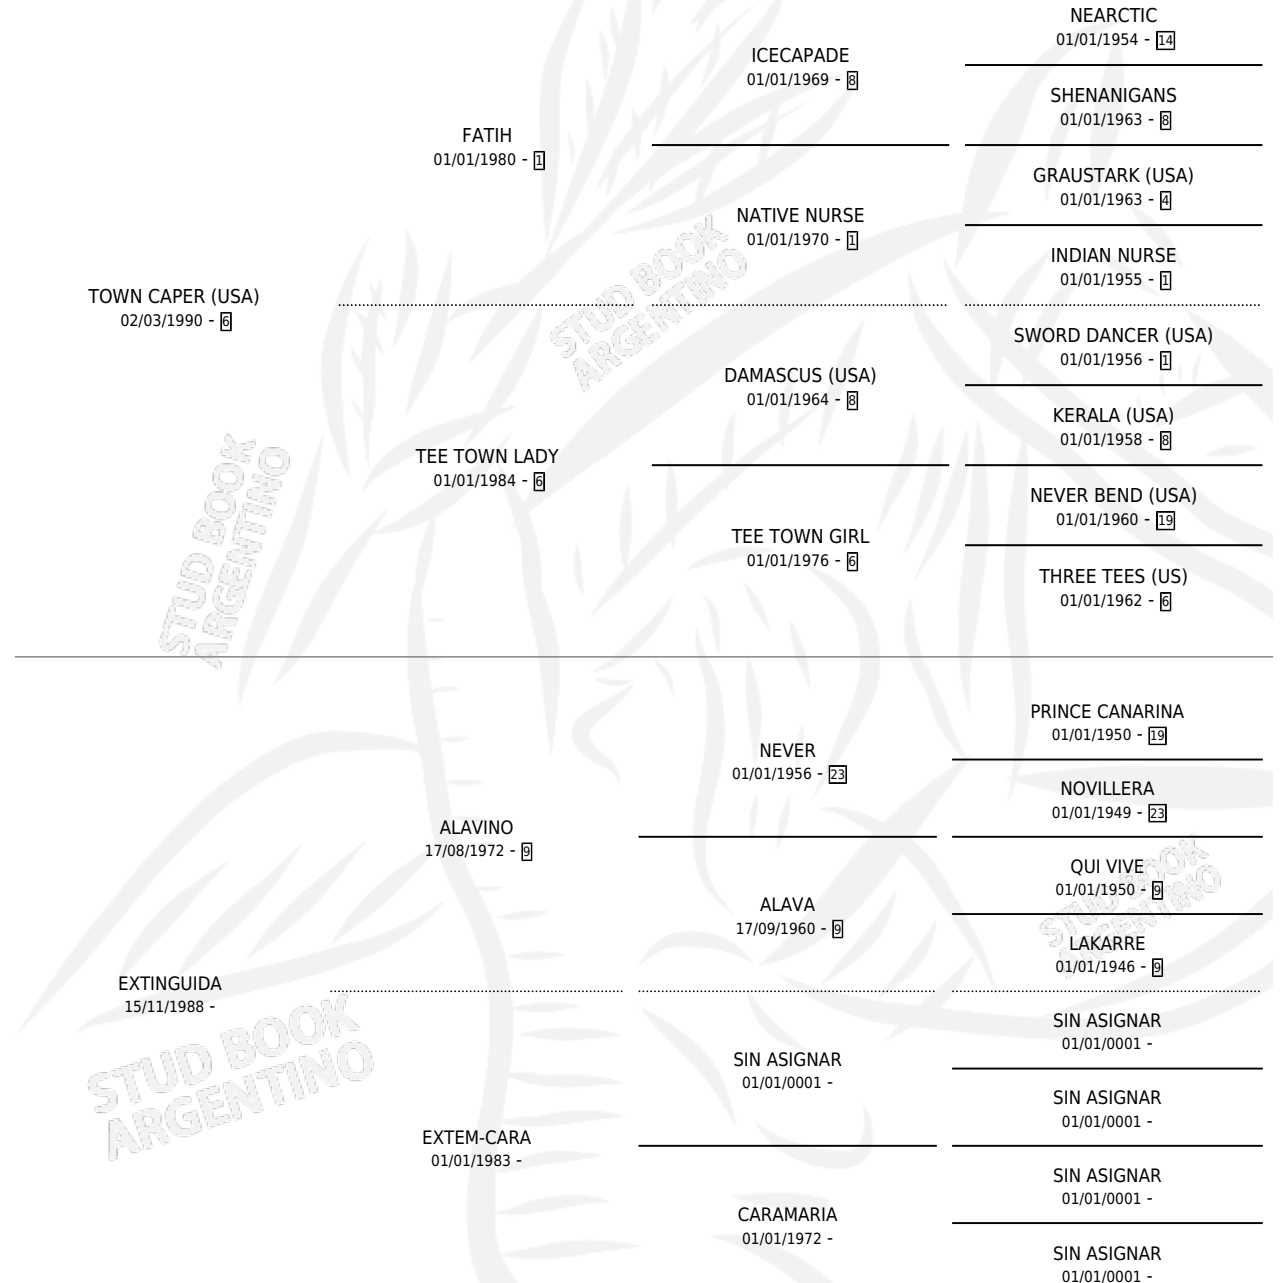

SUPER CAPER

por TOWN CAPER (USA) y EXTINGUIDA por ALAVINO

Argentina · Macho · Zaino · SP · 21/11/2008
Familia · Volumen 40

ESTADO

TIPIFICACIÓN SANGUÍNEA	X
TIPIFICACIÓN POR ADN	✓
PASAPORTE	✓
IDENTIFICACIÓN POR MICROCHIP	✓
REPRODUCTOR	X

Lugar de nacimiento: Campo particular

Criador: Fervari Hugo Jose

PEDIGREE

SUPER CAPER

Datos oficiales del Stud Book Argentino

Documento generado el 28/04/2026

studbook.org.ar